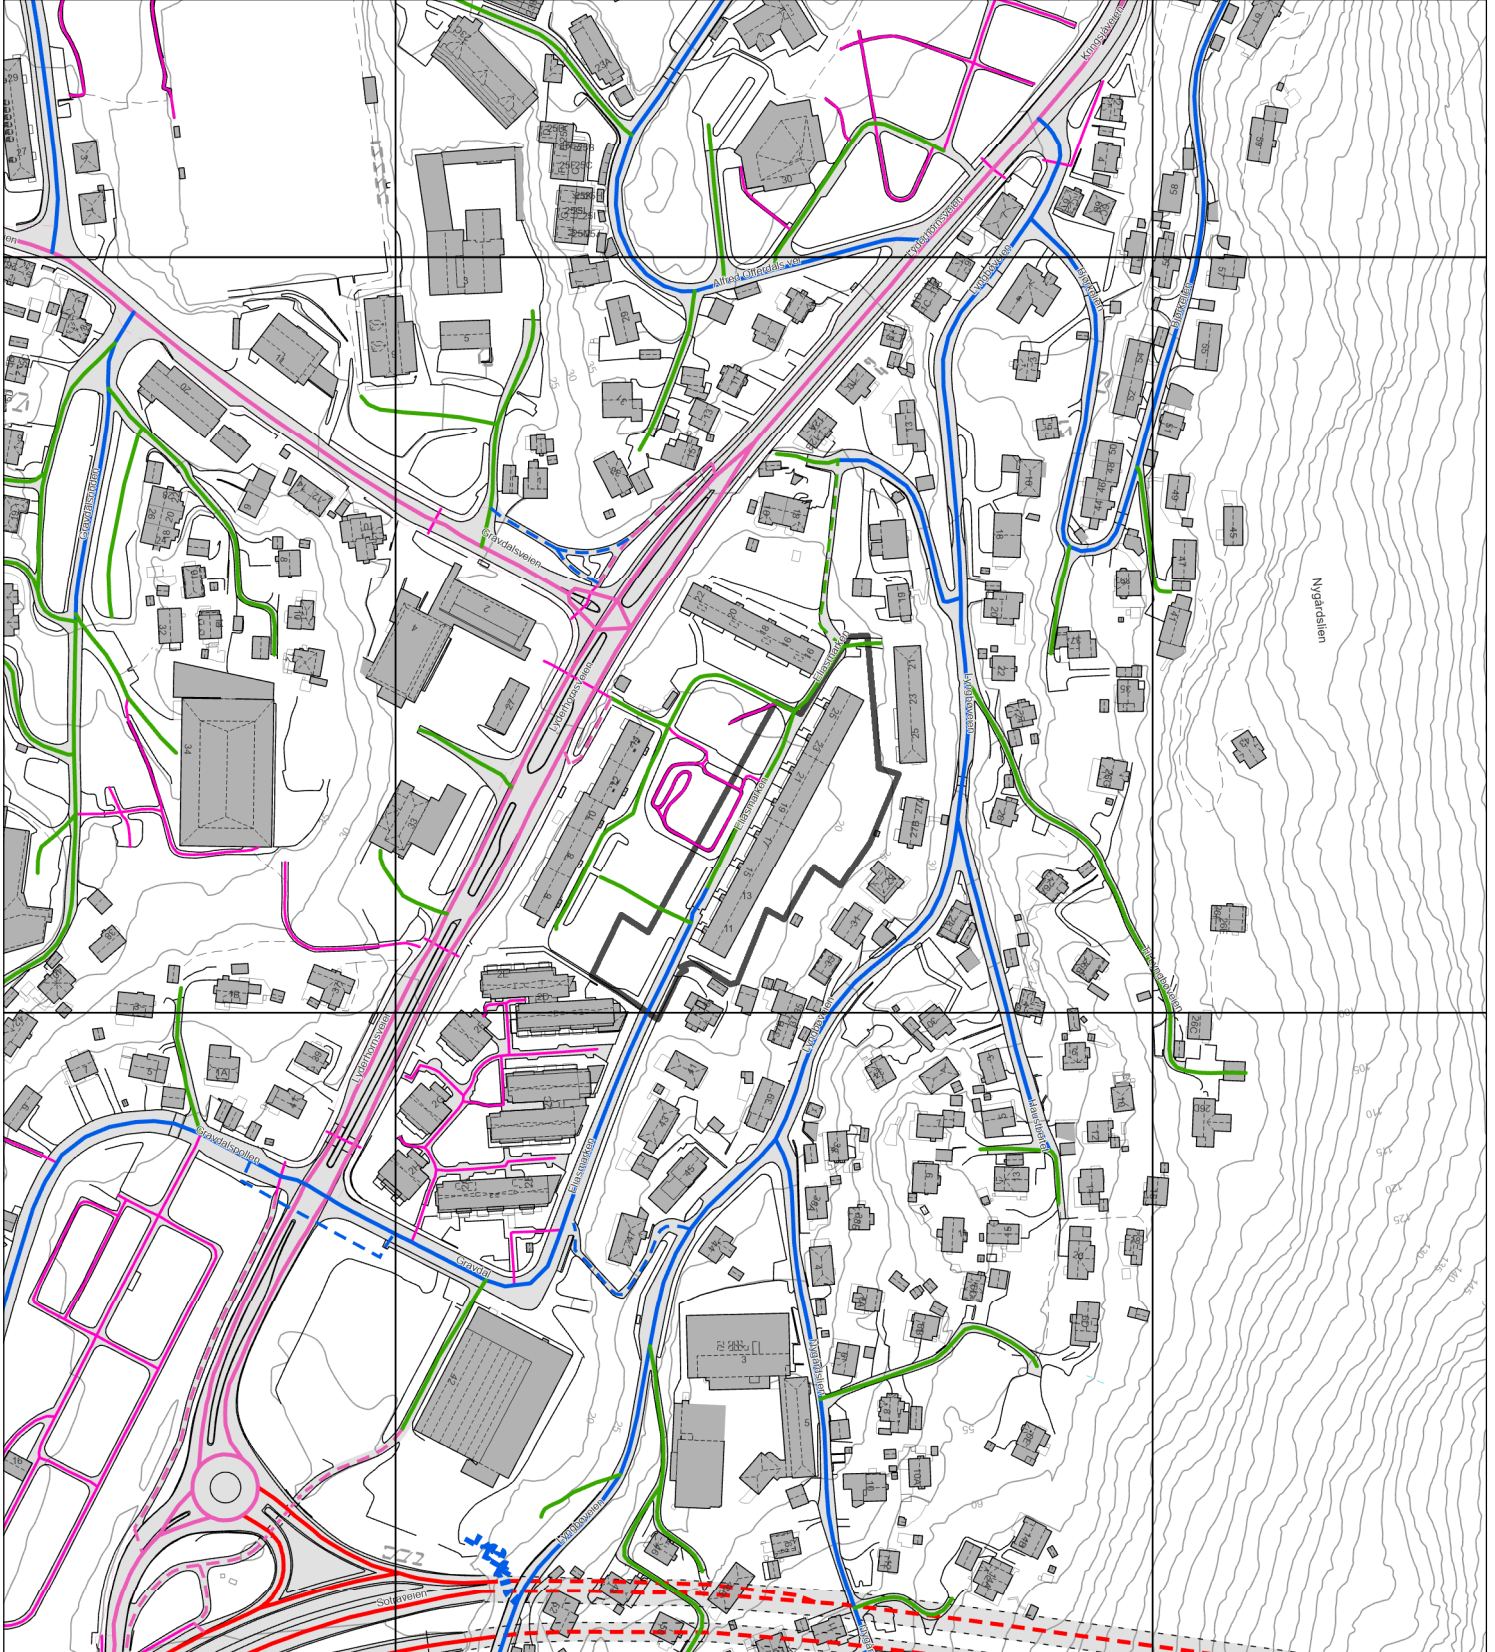

Vegstatuskart

Byrådsavdeling for klima, miljø og byutvikling

Plan- og bygningsetaten

Målestokk v/A4: 1:3000

Dato: 22.11.2024

Gnr/Bnr/Fnr/Snr: 149/540/0/0

Adresse: Eliasmarken 23, 5164 LAKSEVÅG

BERGEN
KOMMUNE

Europaveg

Europaveg, tunnel

Riksveg

Riksveg, tunnel

Fylkesveg

Fylkesveg, tunnel

Kommunal veg

Kommunal veg, tunnel

Privat veg

Privat veg, tunnel

Gang-/sykkelveg, europaveg

Gang-/sykkelveg, riksveg

Gang-/sykkelveg, fylkesveg

Gang-/sykkelveg, kommunal

Gang-/sykkelveg, privat

Bilferge, fylkesveg