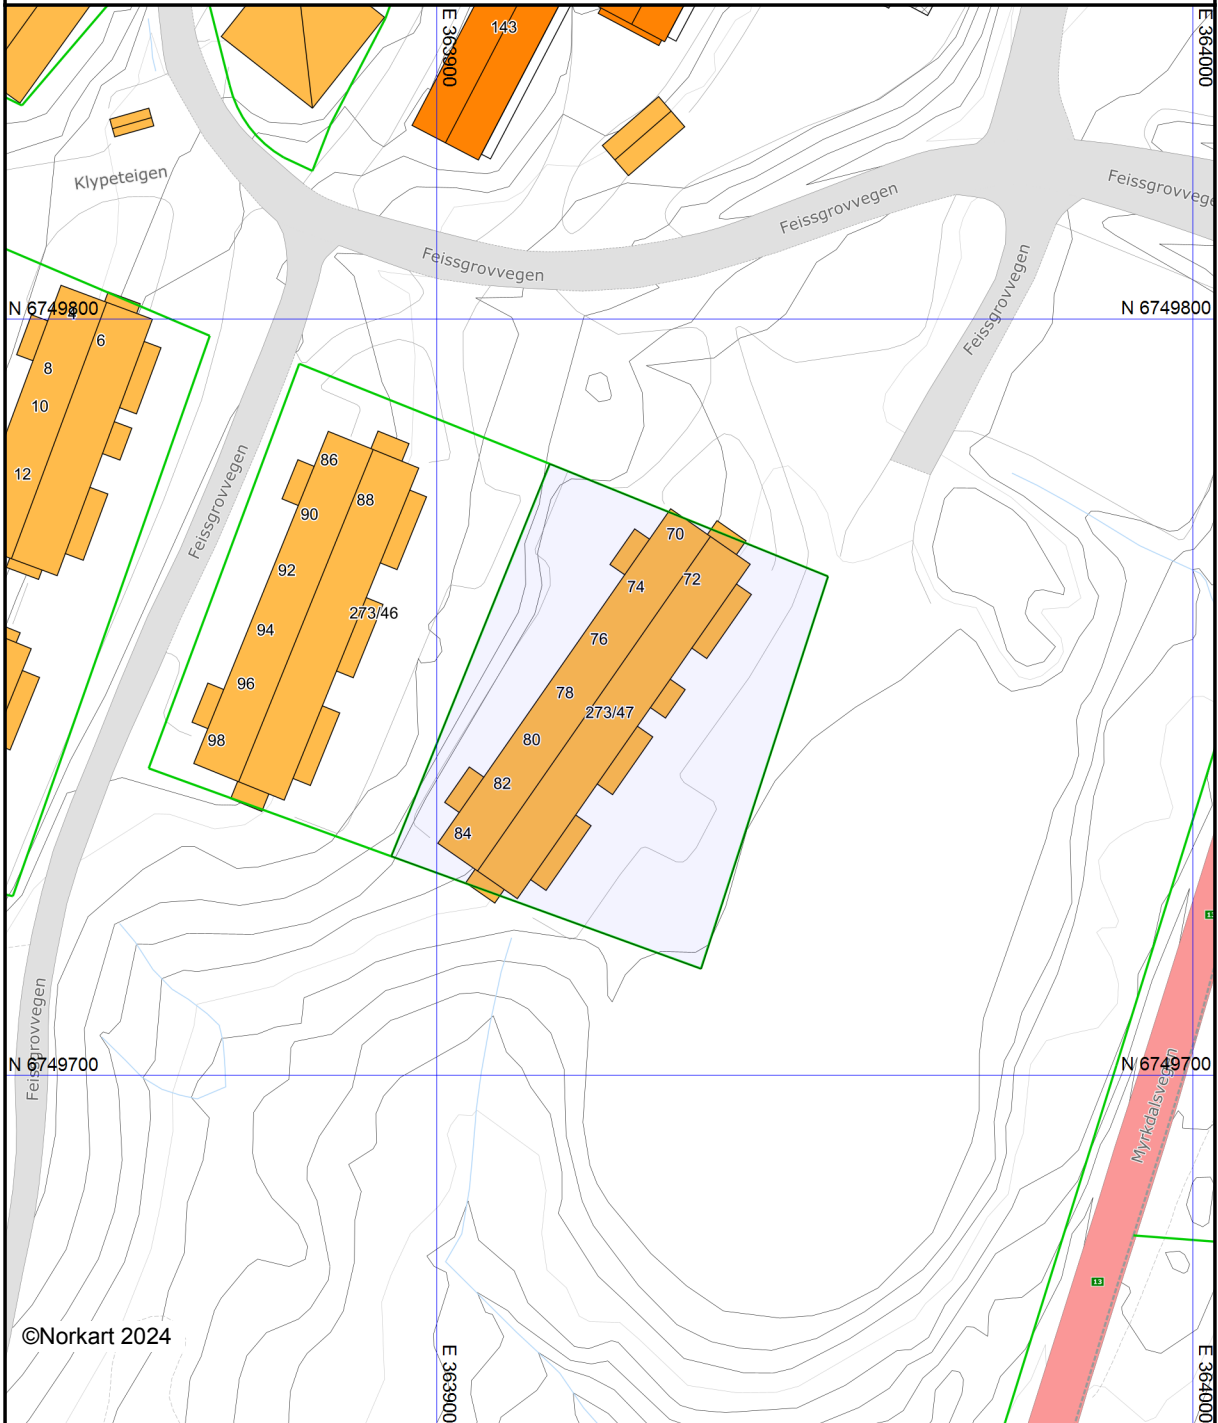

Voss kommune

Grunnkart

Eiendom: 273/47/0/10
Adresse: Feissgrovvegen 72
Dato: 05.11.2024
Målestokk: 1:1000

UTM-32

Eiendomsgr. nøyaktig <= 10 cm	Eiendomsgr. mindre nøyaktig >200<=500 cm	Eiendomsgr. omtvistet	Hjelpelinje vannkant
Eiendomsgr. middels nøyaktig >10<=30 cm	Eiendomsgr. lite nøyaktig >=500 cm	Hjelpelinje veikant	Hjelpelinje fiktiv
Eiendomsgr. mindre nøyaktig >30<=200 cm	Eiendomsgr. uviss nøyaktighet	Hjelpelinje punktbeste	

©Norkart 2024

Det tas forbehold om at det kan forekomme feil, mangler eller avvik i kartet. Spesielt gjelder dette usikre eiendomsgrenser. Dette kartet kan ikke brukes som erstatning for situasjonskart i byggesaker.