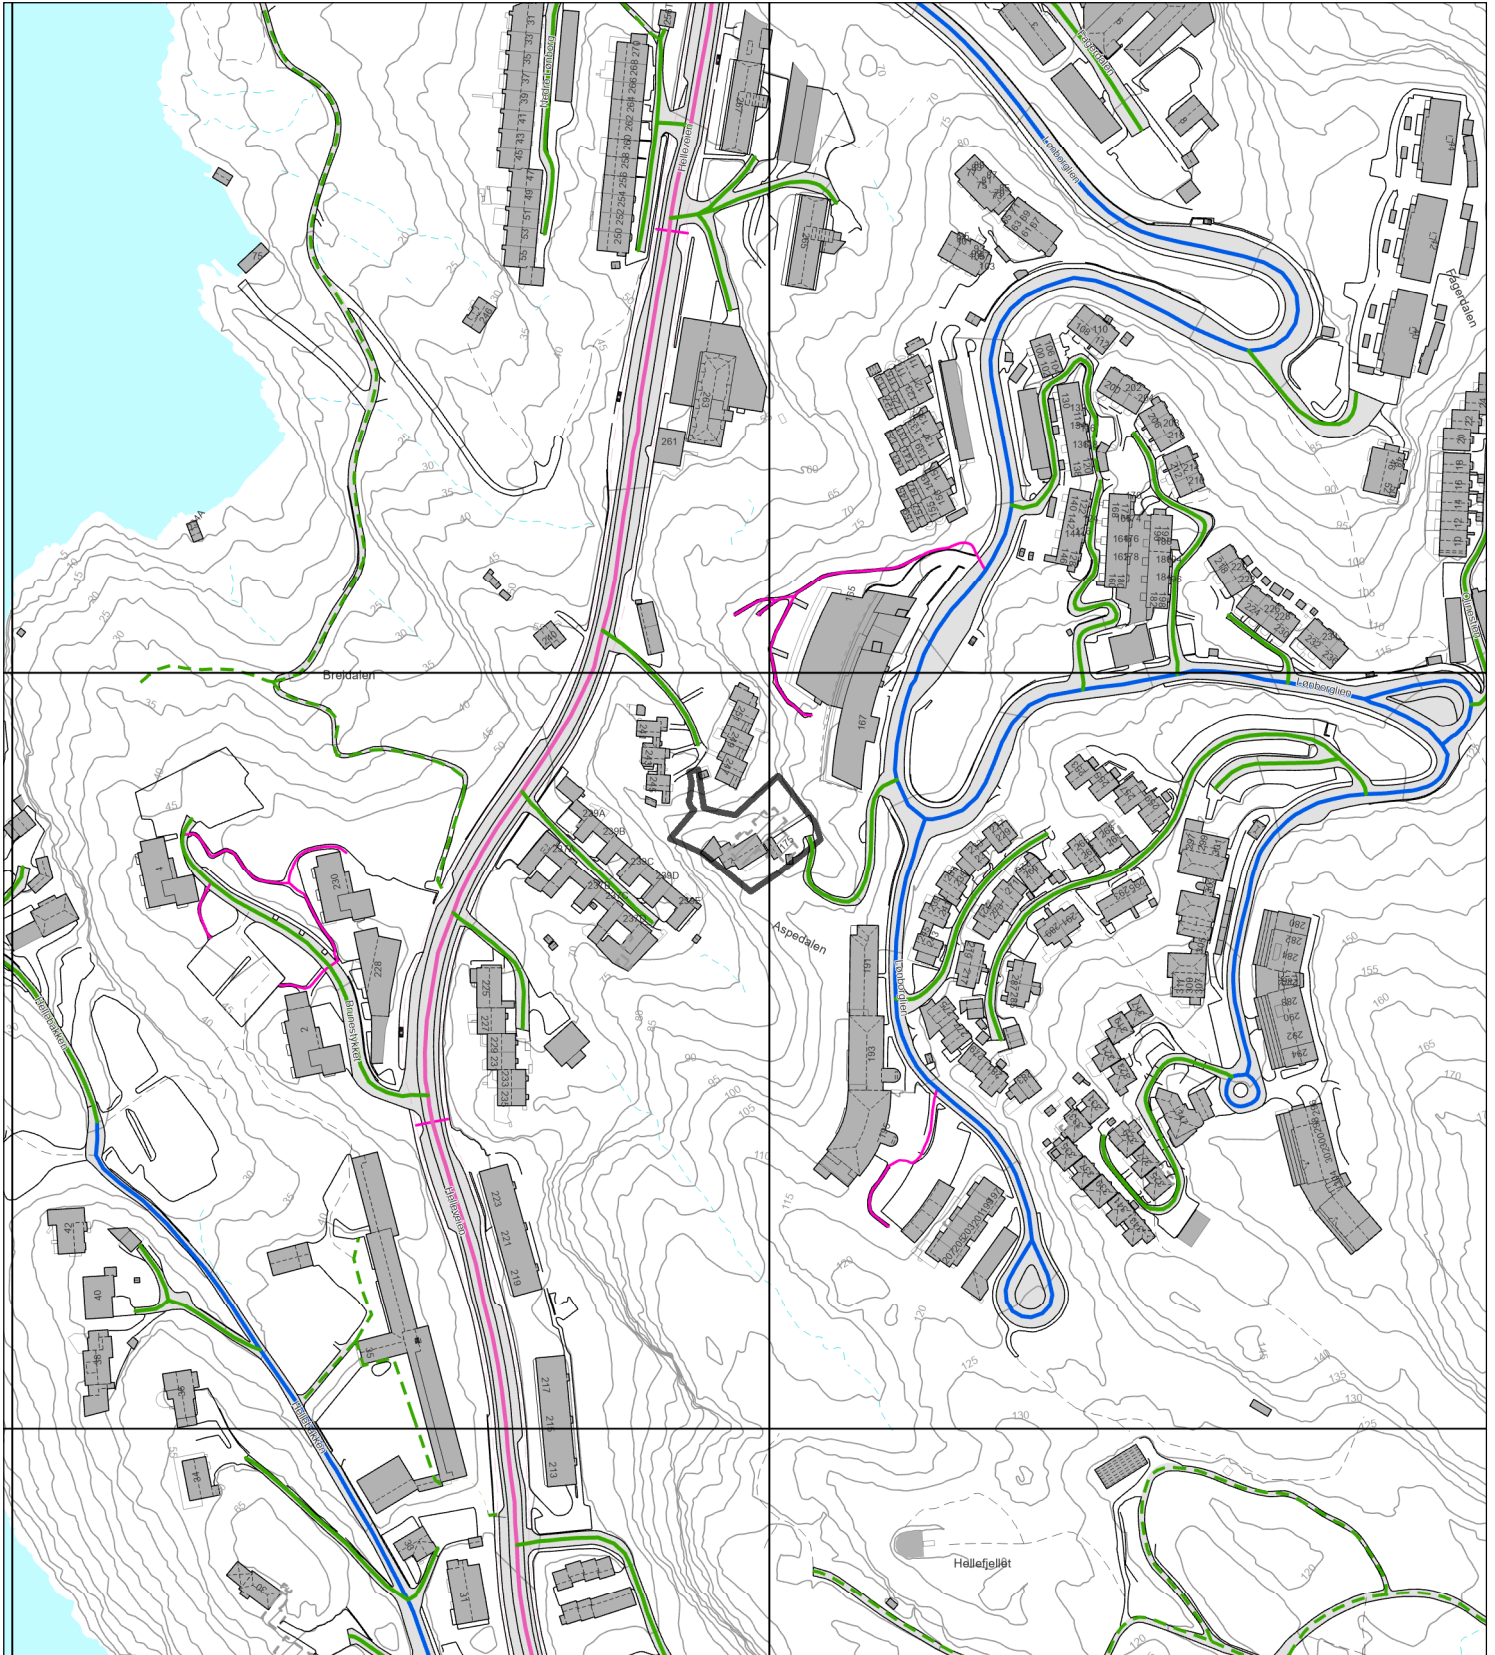

Vegstatuskart

Byrådsavdeling for klima, miljø og byutvikling

Plan- og bygningsetaten

Målestokk v/A4: 1:3000

Dato: 29.10.2024

Gnr/Bnr/Fnr/Snr: 168/298/0/4

Adresse: Lønborglien 175, 5039 BERGEN

BERGEN
KOMMUNE

- | | | | |
|-------------------|----------------------|----------------------------|----------------------------|
| Europaveg | Fylkesveg | Privat veg | Gang-/sykkelveg, fylkesveg |
| Europaveg, tunnel | Fylkesveg, tunnel | Privat veg, tunnel | Gang-/sykkelveg, kommunal |
| Riksveg | Kommunal veg | Gang-/sykkelveg, europaveg | Gang-/sykkelveg, privat |
| Riksveg, tunnel | Kommunal veg, tunnel | Gang-/sykkelveg, riksveg | Bilferge, fylkesveg |