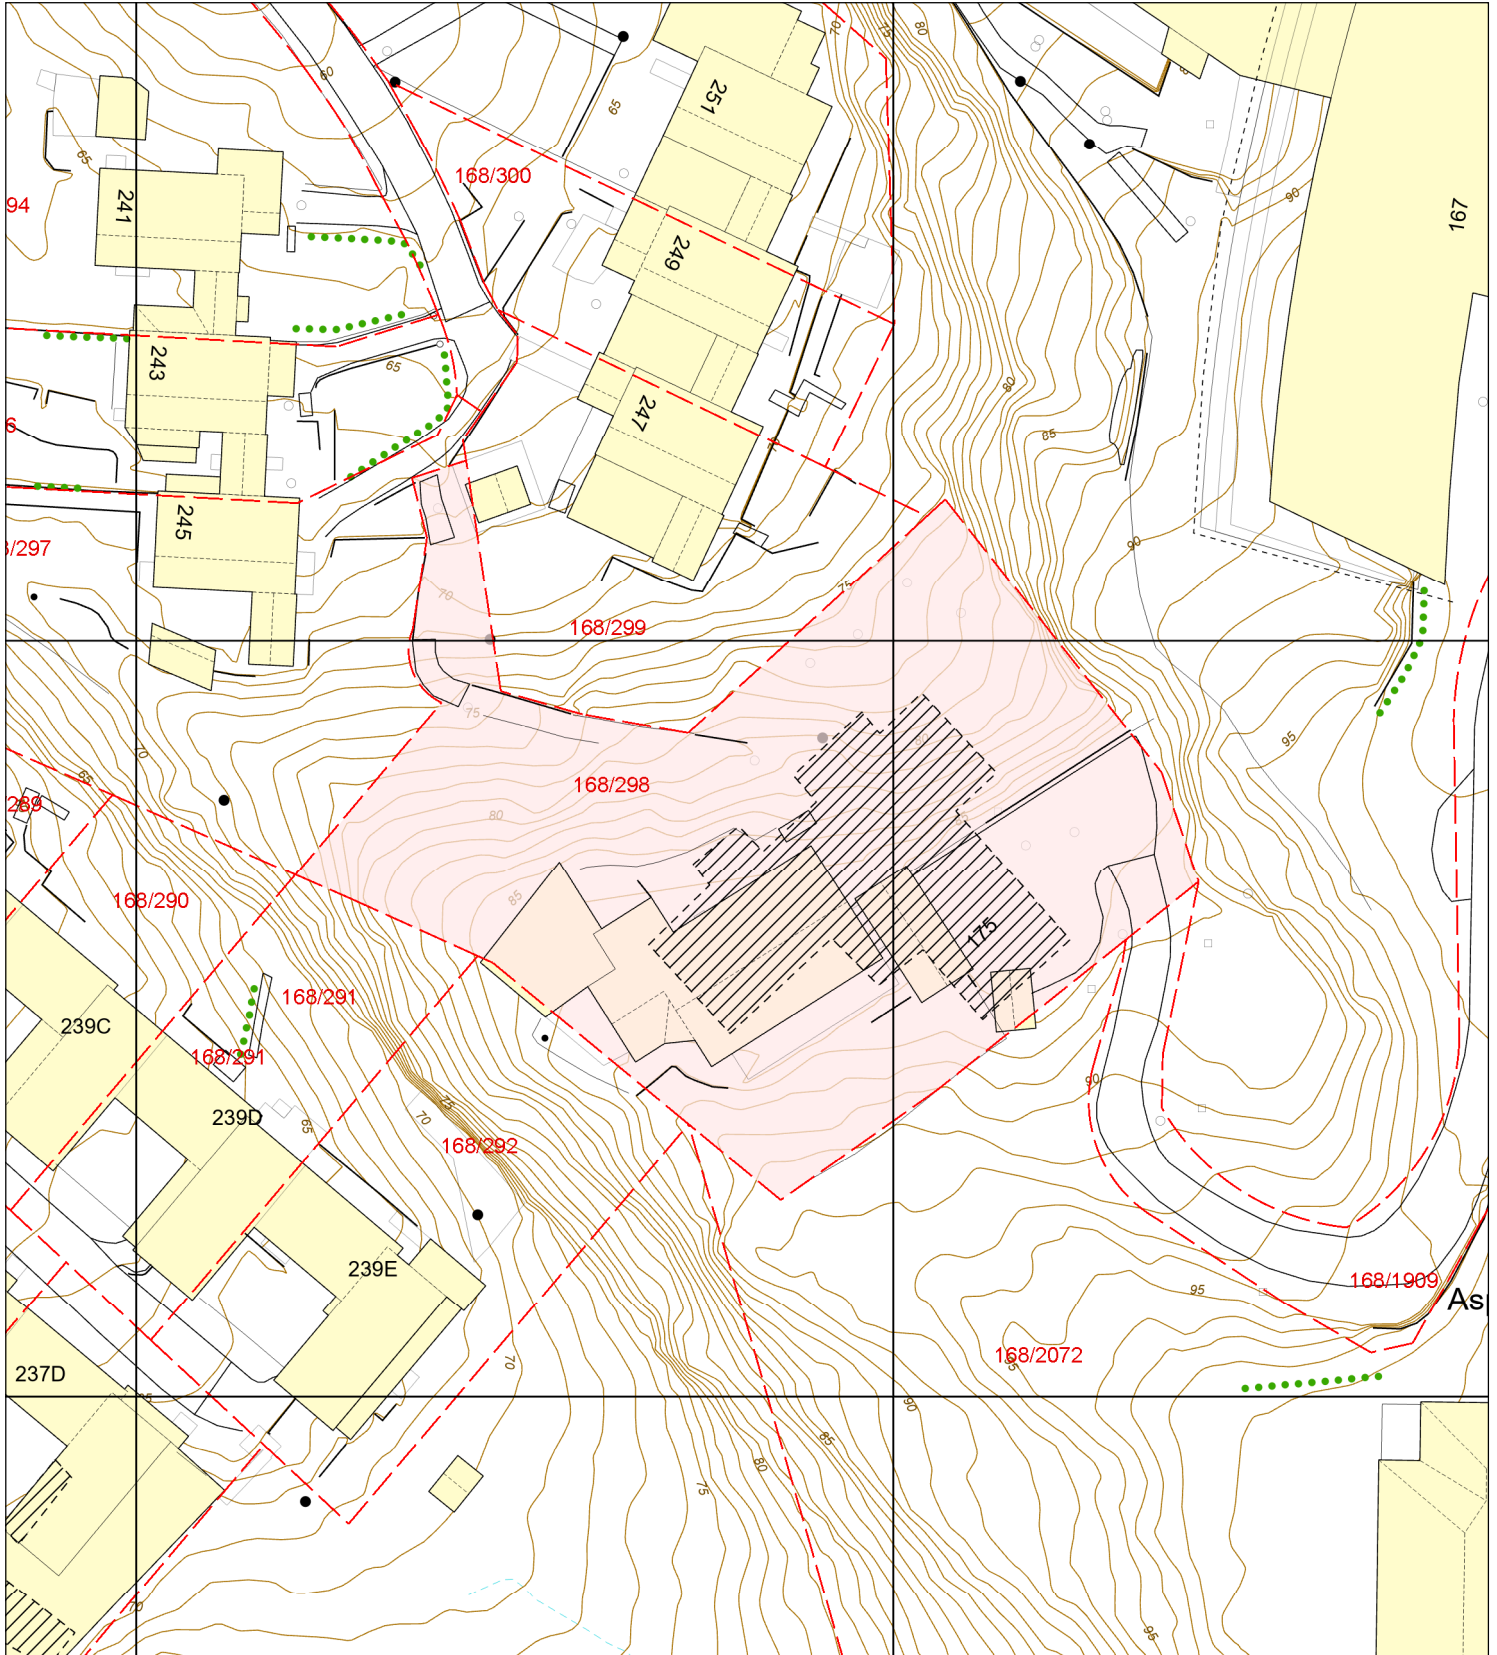

Basiskart

Byrådsavdeling for klima, miljø og byutvikling
Plan- og bygningsetaten
Målestokk v/A4: 1:500
Dato: 29.10.2024

Gnr/Bnr/Fnr/Snr: 168/298/0/4
Adresse: Lønborglien 175, 5039 BERGEN

BERGEN
KOMMUNE

- | | | | |
|--------------------------|--------------------------|--------------------|------------|
| Eiendomsgrense - sikker | Registrert tiltak anlegg | Allé | Mast |
| Eiendomsgrense - usikker | Kulturminne | Hekk | Skap |
| Bygning | Gangveg og sti | EL belysningspunkt | Høydekurve |
| Registrert tiltak bygg | Traktorveg | EL Nettstasjon | Fastmerker |
| Fredet bygg | InnmåltTre | Ledning kum | |