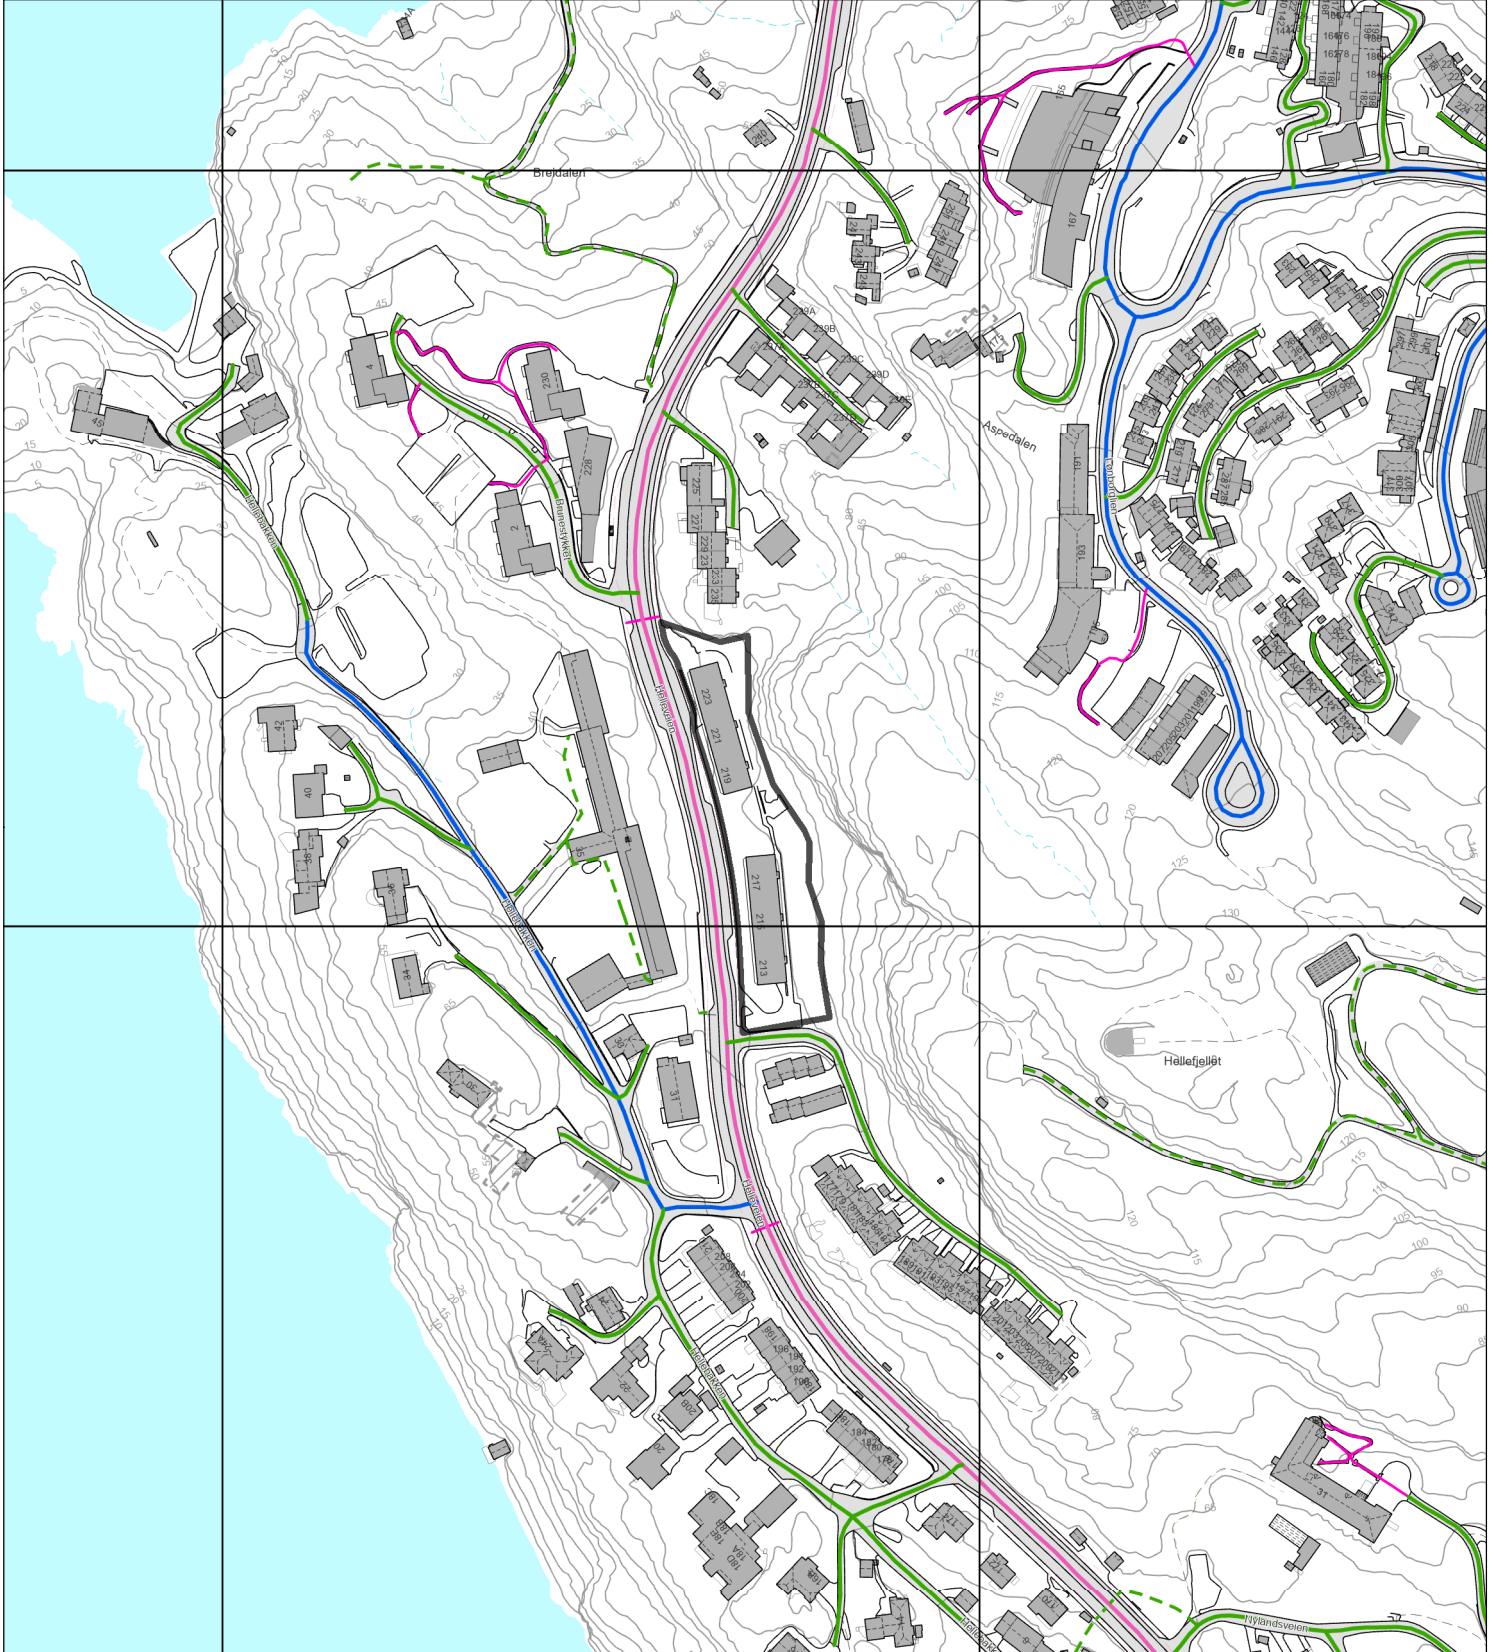

Vegstatuskart

Byrådsavdeling for klima, miljø og byutvikling

Plan- og bygningsetaten

Målestokk v/A4: 1:3000

Dato: 16.10.2024

Gnr/Bnr/Fnr/Snr: 168/273/0/0

Adresse: Helleveien 219, 5039 BERGEN

BERGEN
KOMMUNE

Europaveg

Europaveg, tunnel

Riksveg

Riksveg, tunnel

Fylkesveg

Fylkesveg, tunnel

Kommunal veg

Kommunal veg, tunnel

Privat veg

Privat veg, tunnel

Gang-/sykkelveg, europaveg

Gang-/sykkelveg, riksveg

Gang-/sykkelveg, fylkesveg

Gang-/sykkelveg, kommunal

Gang-/sykkelveg, privat

Bilferge, fylkesveg