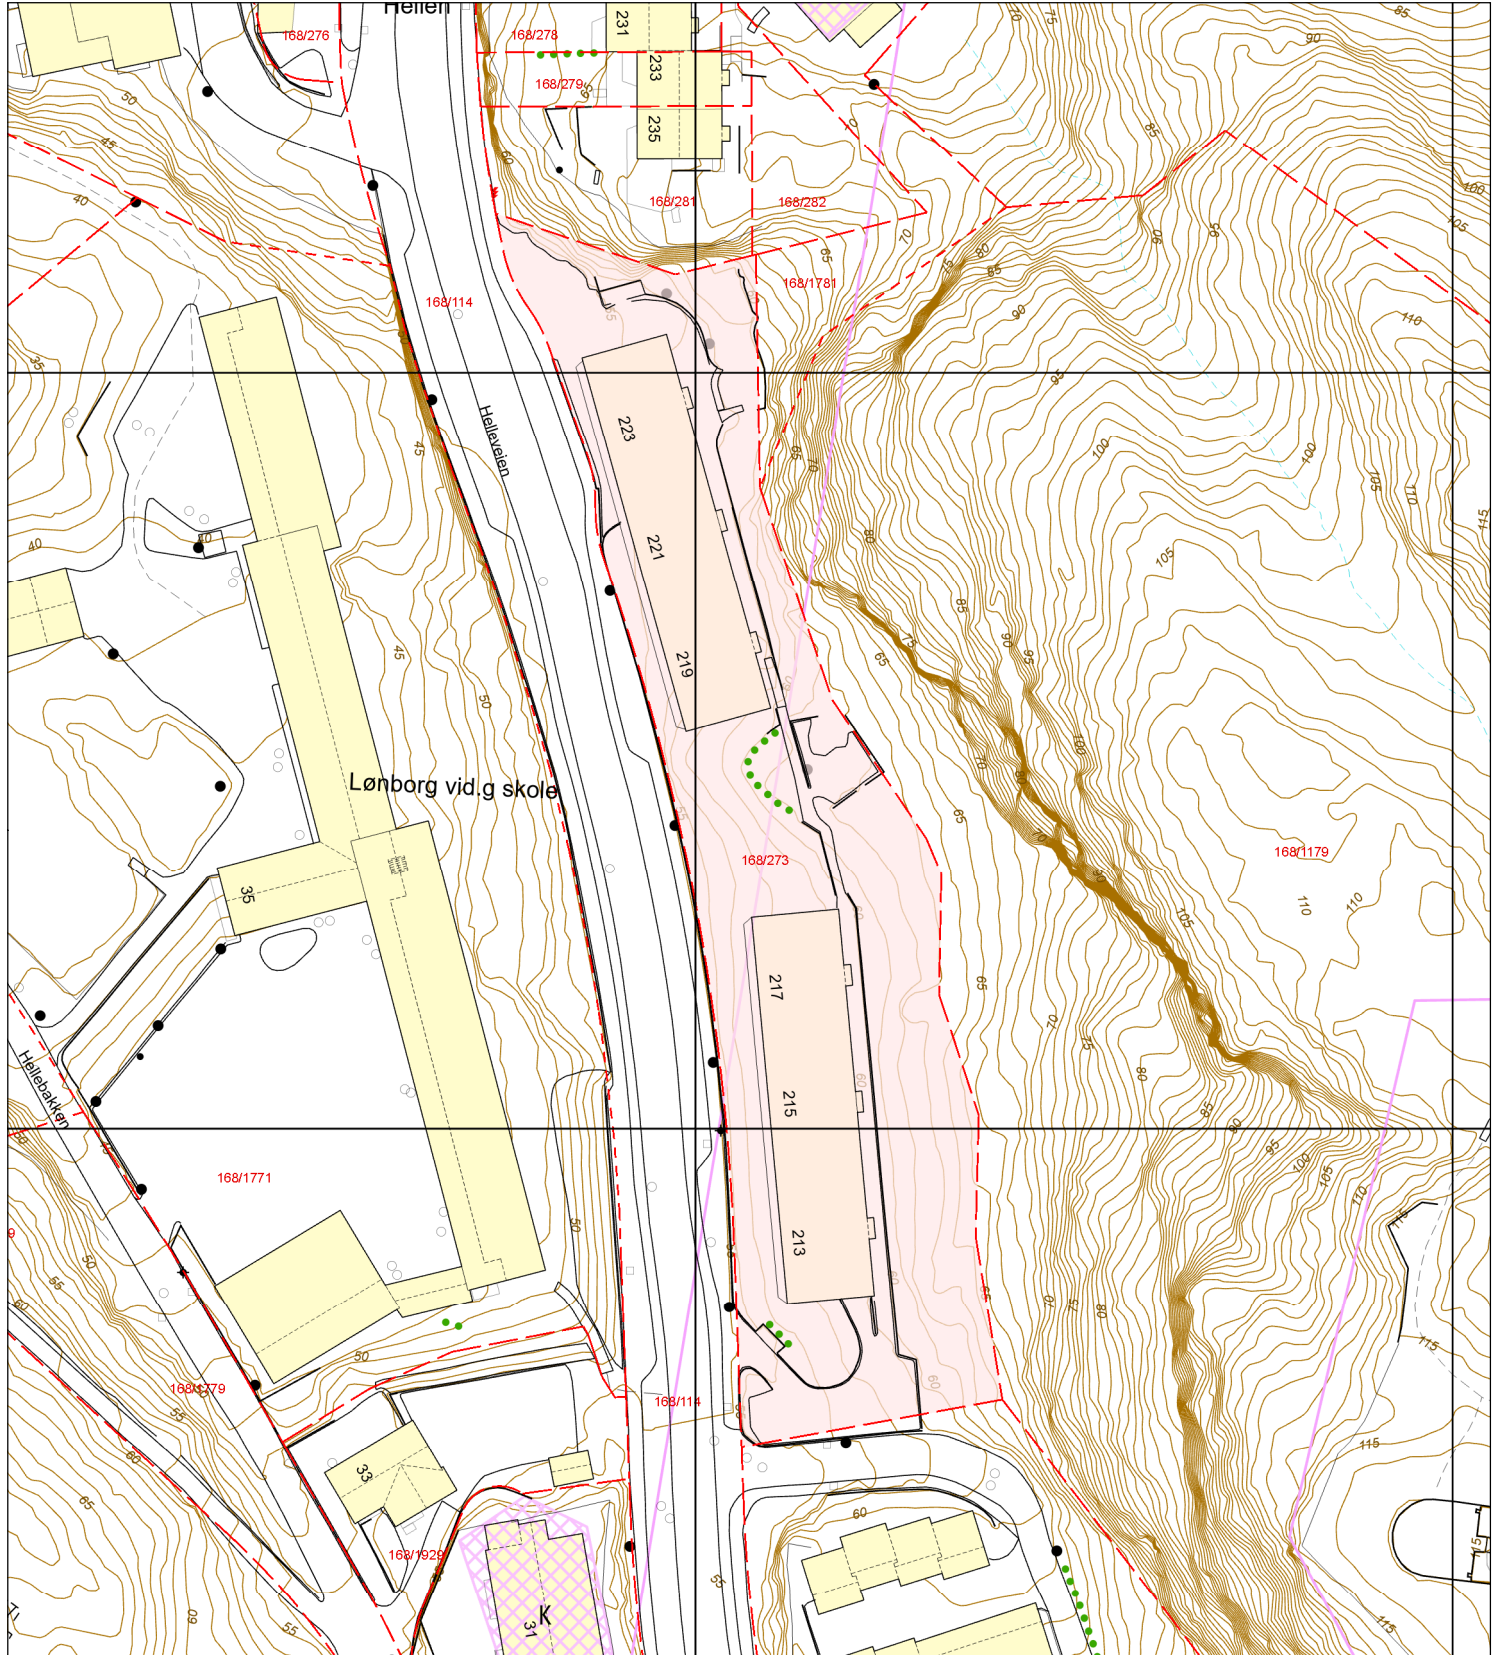

Basiskart

Byrådsavdeling for klima, miljø og byutvikling

Plan- og bygningsetaten

Målestokk v/A4: 1:1000

Dato: 16.10.2024

Gnr/Bnr/Fnr/Snr: 168/273/0/0

Adresse: Helleveien 219, 5039 BERGEN m.fl.

BERGEN
KOMMUNE

- | | | | |
|--------------------------|--------------------------|--------------------|------------|
| Eiendomsgrense - sikker | Registrert tiltak anlegg | Allé | Mast |
| Eiendomsgrense - usikker | Kulturminne | Hekk | Skap |
| Bygning | Gangveg og sti | EL belysningspunkt | Høydekurve |
| Registrert tiltak bygg | Traktorveg | EL Nettstasjon | Fastmerker |
| Fredet bygg | InnmåltTre | Ledning kum | |