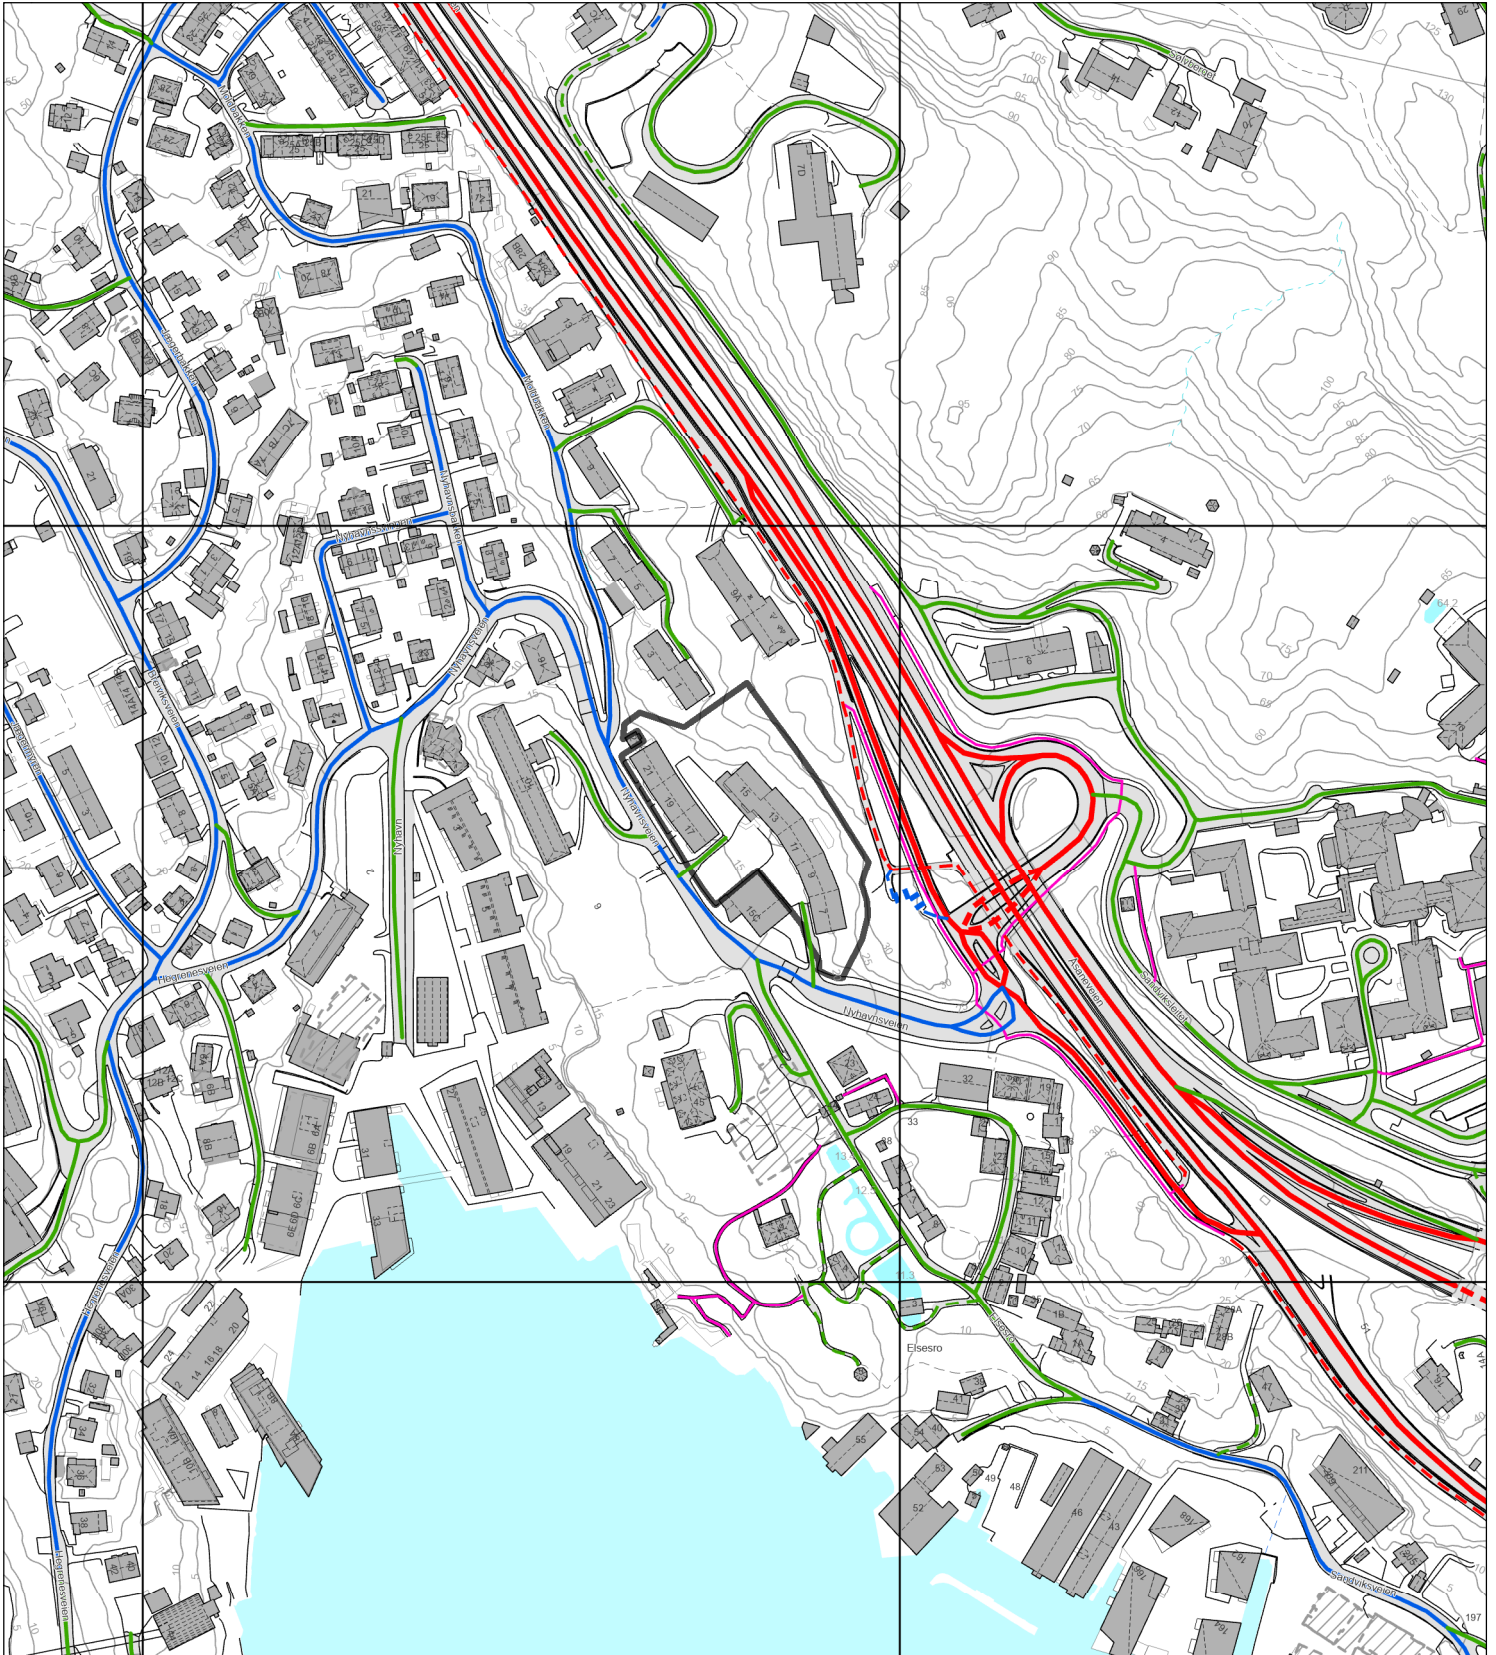

# Vegstatuskart

Byrådsavdeling for klima, miljø og byutvikling

Plan- og bygningsetaten

Målestokk v/A4: 1:3000

Dato: 04.10.2024

Gnr/Bnr/Fnr/Snr: 168/930/0/0

Adresse: Nyhavnsveien 15, 5042 BERGEN

BERGEN  
KOMMUNE

Europaveg

Europaveg, tunnel

Riksveg

Riksveg, tunnel

Fylkesveg

Fylkesveg, tunnel

Kommunal veg

Kommunal veg, tunnel

Privat veg

Privat veg, tunnel

Gang-/sykkelveg, europaveg

Gang-/sykkelveg, riksveg

Gang-/sykkelveg, fylkesveg

Gang-/sykkelveg, kommunal

Gang-/sykkelveg, privat

Bilferge, fylkesveg