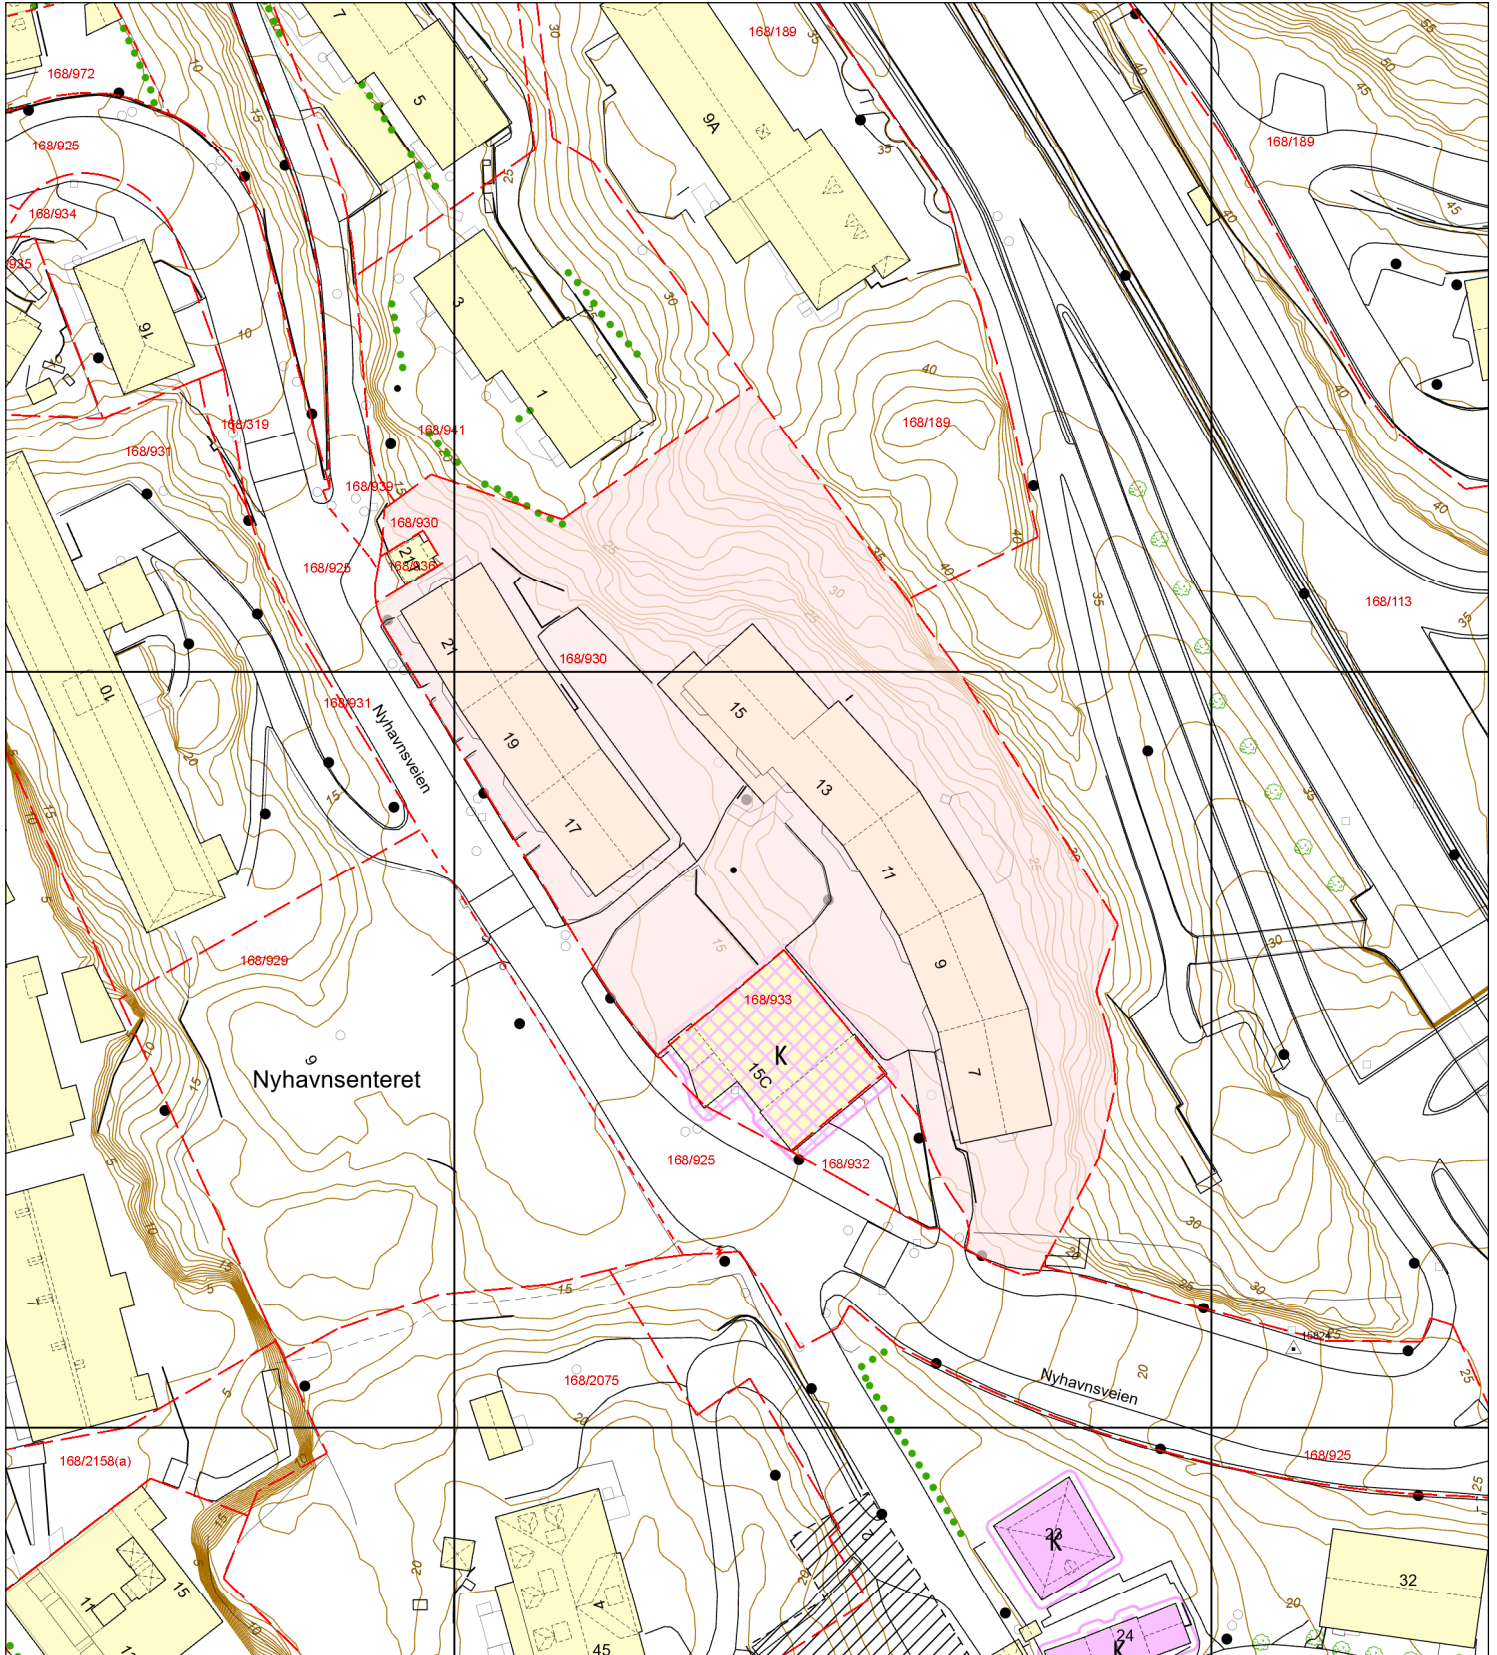

# Basiskart

Byrådsavdeling for klima, miljø og byutvikling  
Plan- og bygningsetaten  
Målestokk v/A4: 1:1000  
Dato: 04.10.2024

BERGEN  
KOMMUNE

Gnr/Bnr/Fnr/Snr: 168/930/0/0  
Adresse: Nyhavnsveien 15, 5042 BERGEN m.fl.

- |                          |                          |                    |            |
|--------------------------|--------------------------|--------------------|------------|
| Eiendomsgrense - sikker  | Registrert tiltak anlegg | Allé               | Mast       |
| Eiendomsgrense - usikker | Kulturminne              | Hekk               | Skap       |
| Bygning                  | Gangveg og sti           | EL belysningspunkt | Høydekurve |
| Registrert tiltak bygg   | Traktorveg               | EL Nettstasjon     | Fastmerker |
| Fredet bygg              | InnmåltTre               | Ledning kum        |            |