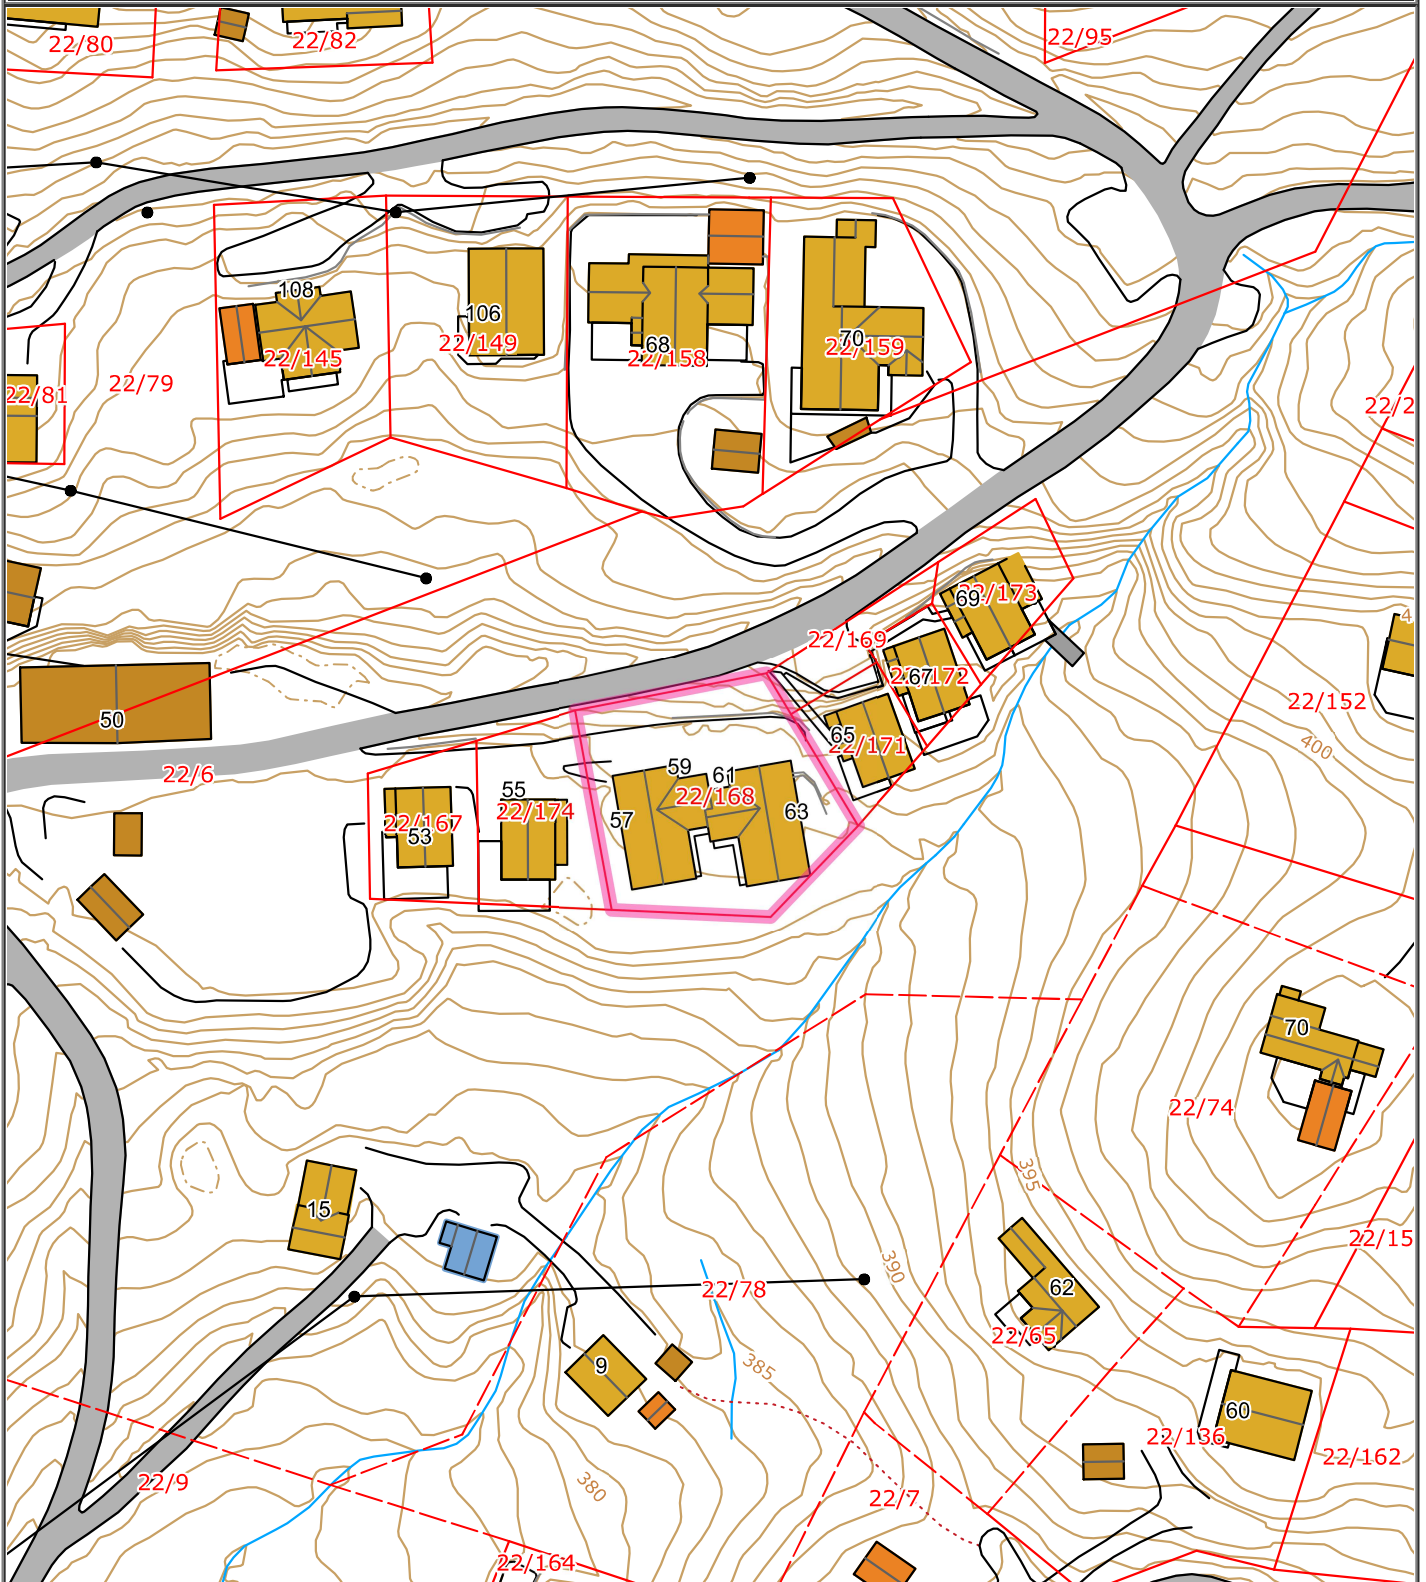

SITUASJONSKART

Eigedom:	Gnr: 22	Bnr: 168	Fnr: 0	Snr: 0
	Adresse: Øvre Kvernaskogen 57, 5600 NORHEIMSUND, med flere			
Heimelshavar:	, , med flere			

KVAM HERAD

Dato: 7/10-2024 Signatur:

Målestokk
1:1000

Ein tar atterhald for at det kan vere feil på kartet, m.a. gjeld dette eigedomsgrensar, bygg m.m. som i samband med planlegging/prosjektering/anleggsarbeid må undersøkast nærmare.