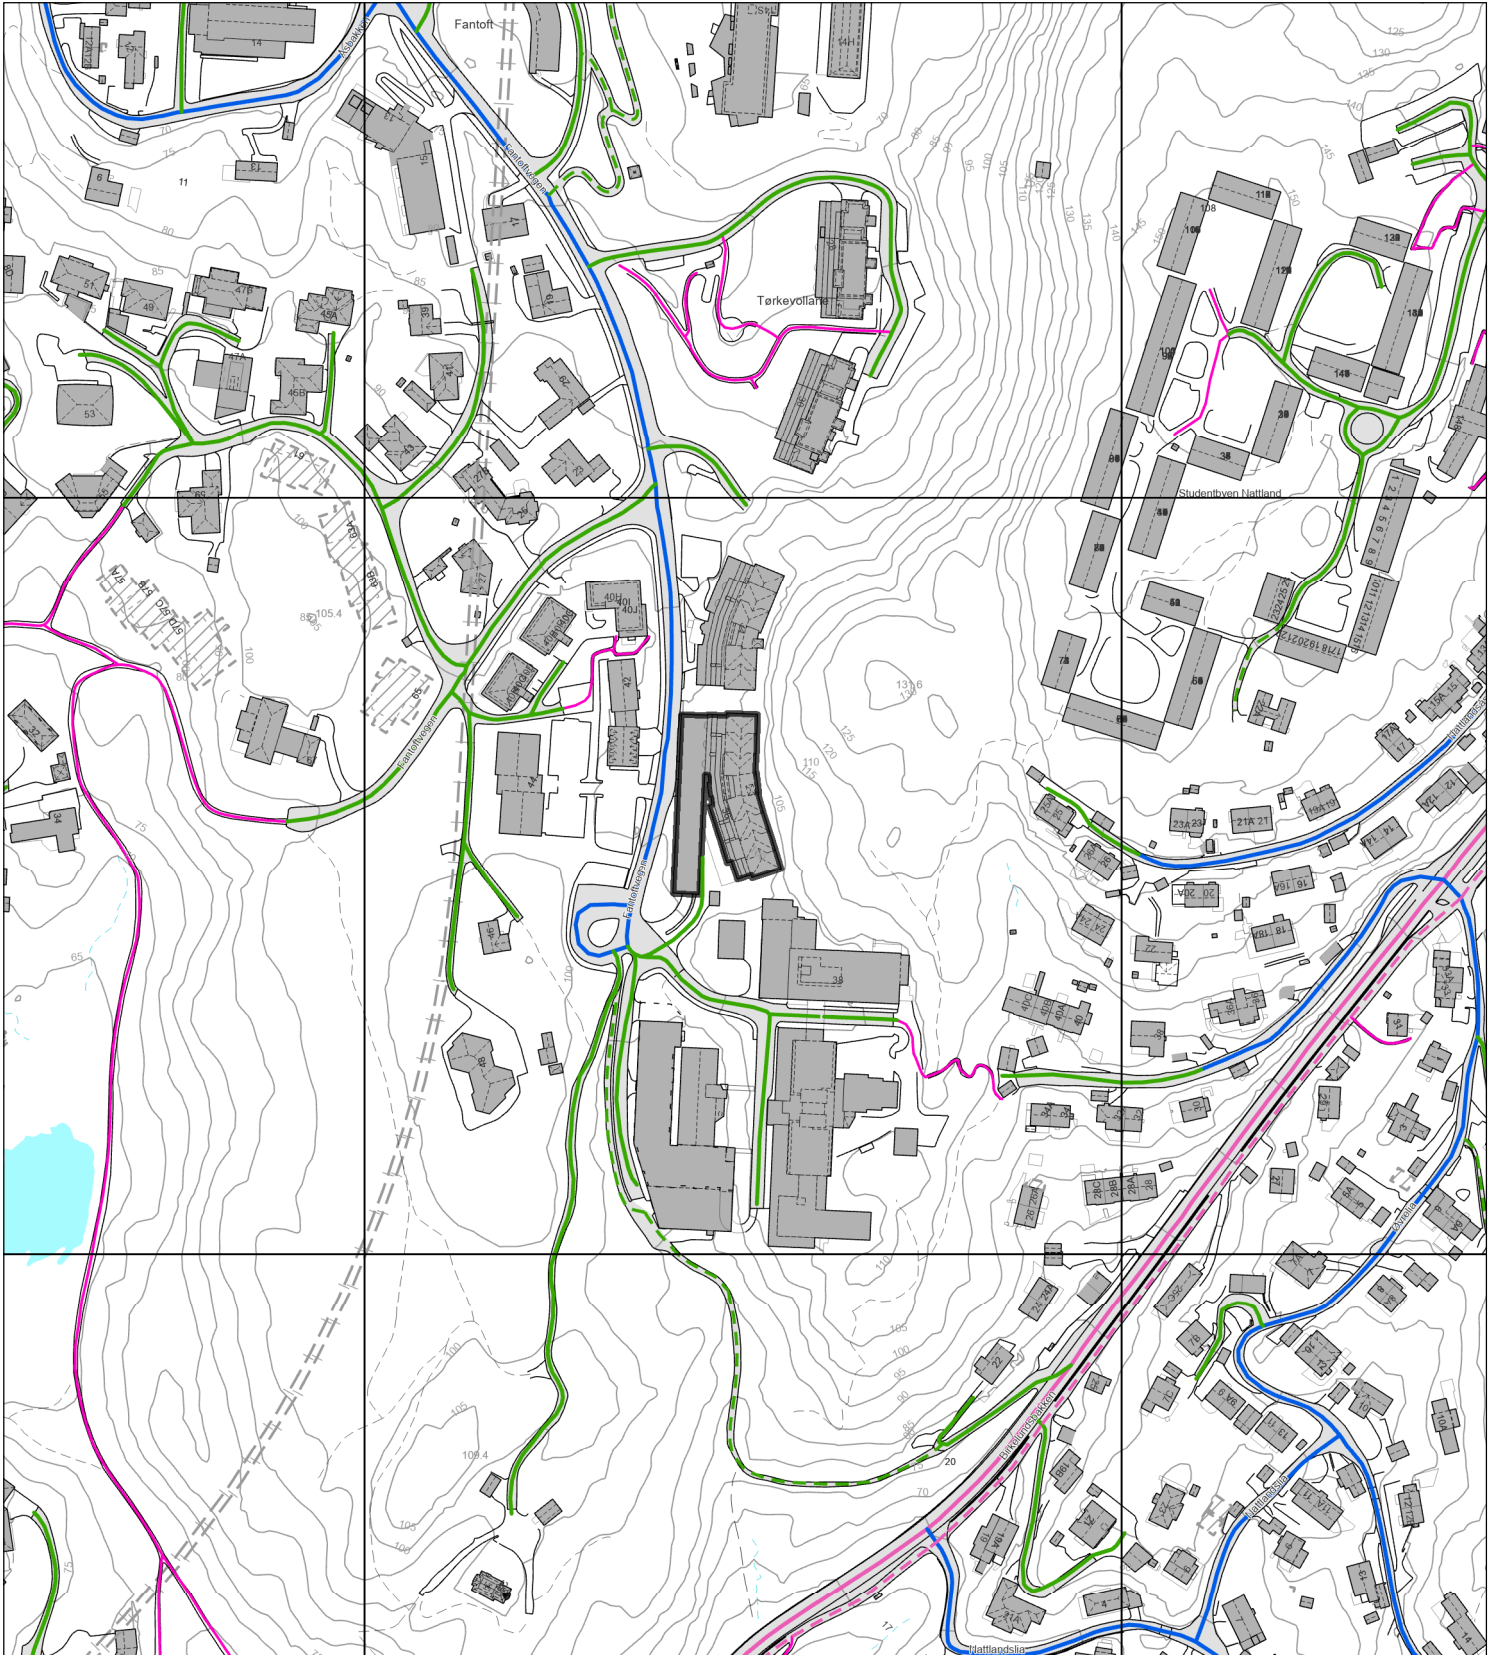

# Vegstatuskart

Byrådsavdeling for klima, miljø og byutvikling

Plan- og bygningsetaten

Målestokk v/A4: 1:3000

Dato: 07.10.2024

Gnr/Bnr/Fnr/Snr: 12/346/0/29

Adresse: Fantoftvegen 36, 5072 BERGEN

BERGEN  
KOMMUNE

Europaveg

Europaveg, tunnel

Riksveg

Riksveg, tunnel

Fylkesveg

Fylkesveg, tunnel

Kommunal veg

Kommunal veg, tunnel

Privat veg

Privat veg, tunnel

Gang-/sykkelveg, europaveg

Gang-/sykkelveg, riksveg

Gang-/sykkelveg, fylkesveg

Gang-/sykkelveg, kommunal

Gang-/sykkelveg, privat

Bilferge, fylkesveg