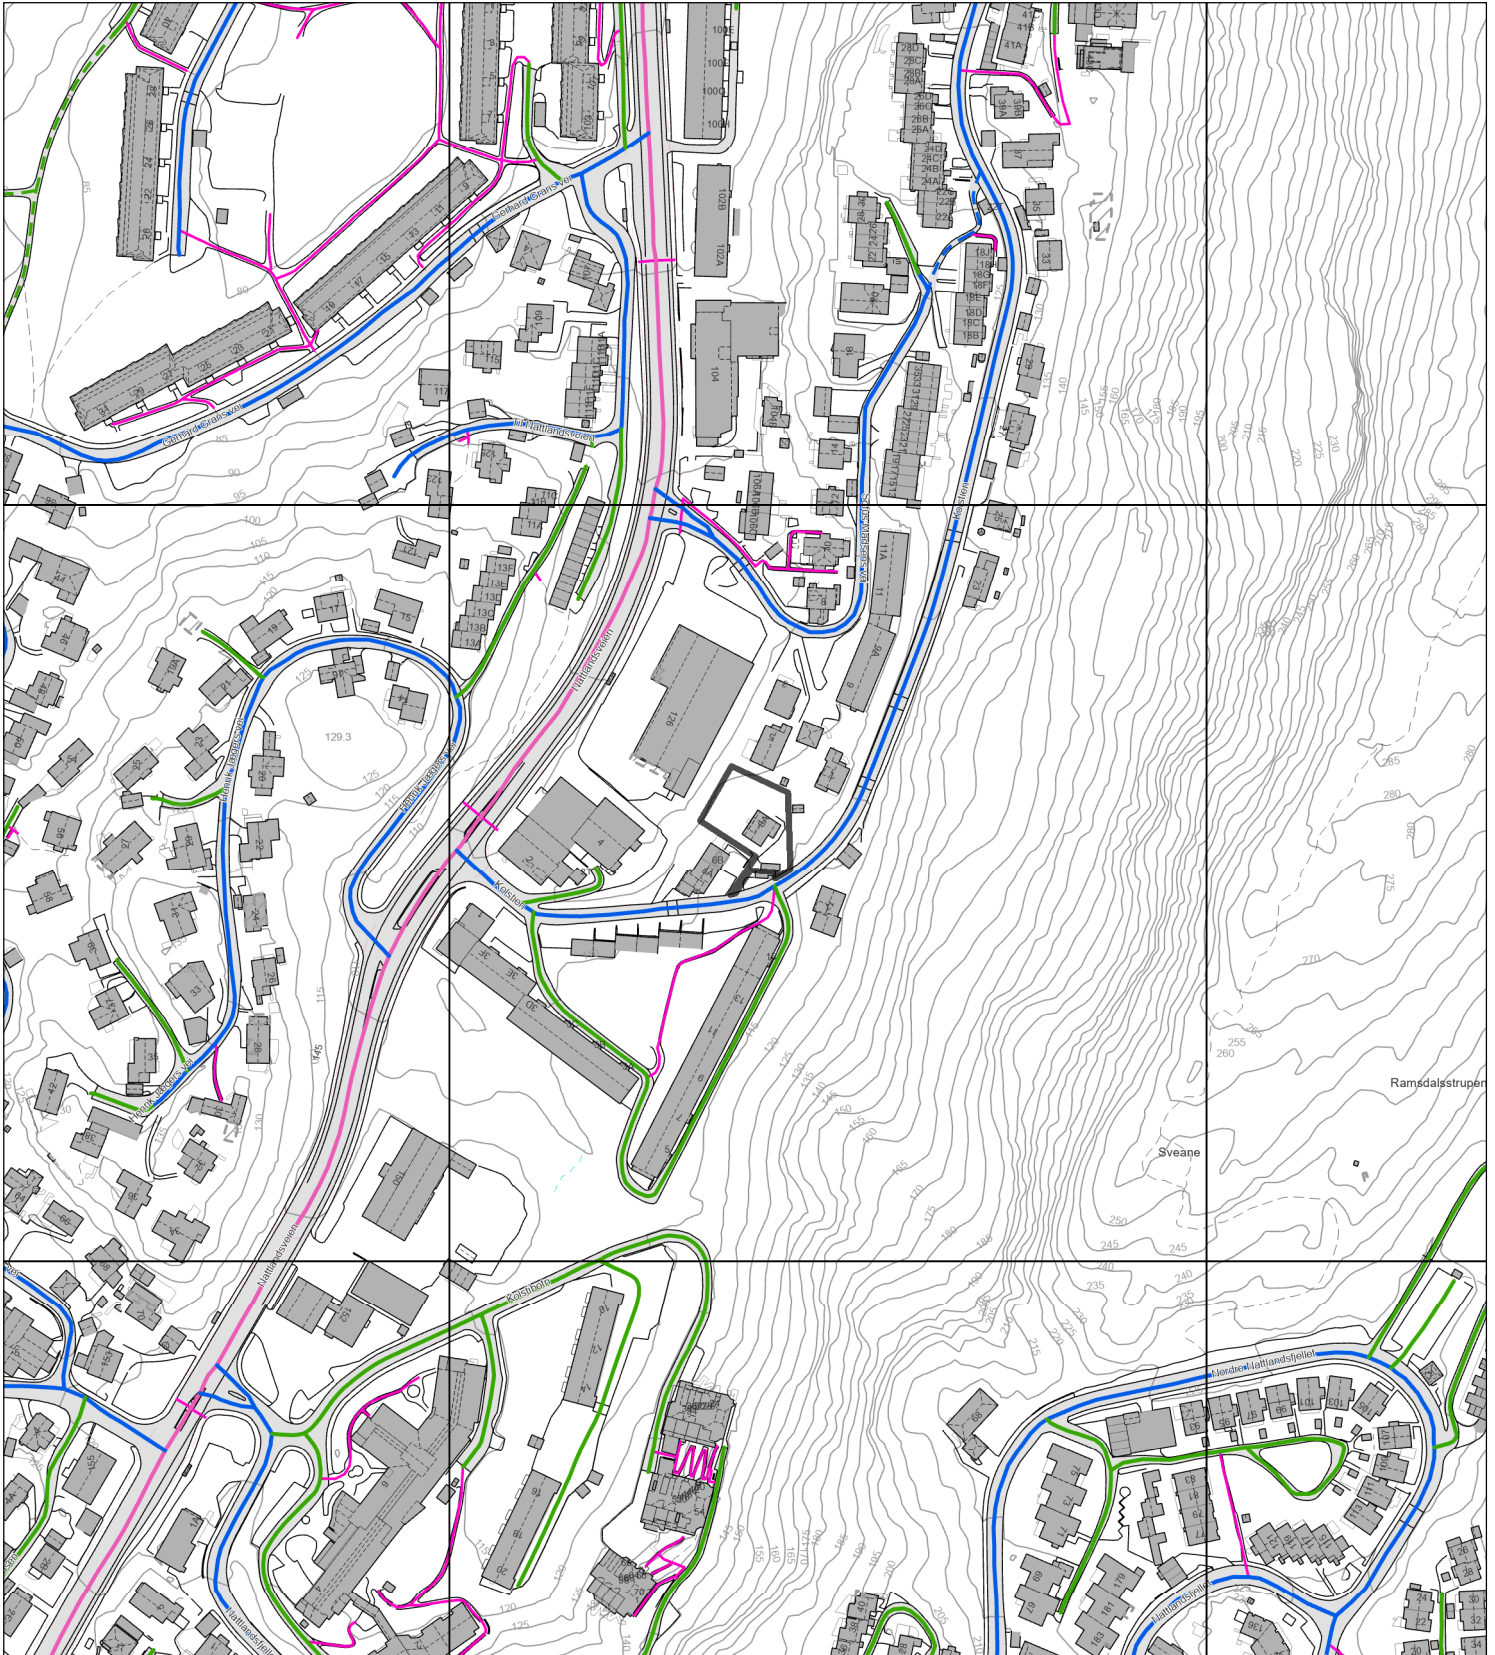

Vegstatuskart

Byrådsavdeling for klima, miljø og byutvikling
Plan- og bygningsetaten
Målestokk v/A4: 1:3000
Dato: 19.09.2024

Gnr/Bnr/Fnr/Snr: 161/1049/0/0
Adresse: Kolstien 8A, 5097 BERGEN

BERGEN
KOMMUNE

- | | | | |
|-------------------|----------------------|----------------------------|----------------------------|
| Europaveg | Fylkesveg | Privat veg | Gang-/sykkelveg, fylkesveg |
| Europaveg, tunnel | Fylkesveg, tunnel | Privat veg, tunnel | Gang-/sykkelveg, kommunal |
| Riksveg | Kommunal veg | Gang-/sykkelveg, europaveg | Gang-/sykkelveg, privat |
| Riksveg, tunnel | Kommunal veg, tunnel | Gang-/sykkelveg, riksveg | Bilferge, fylkesveg |