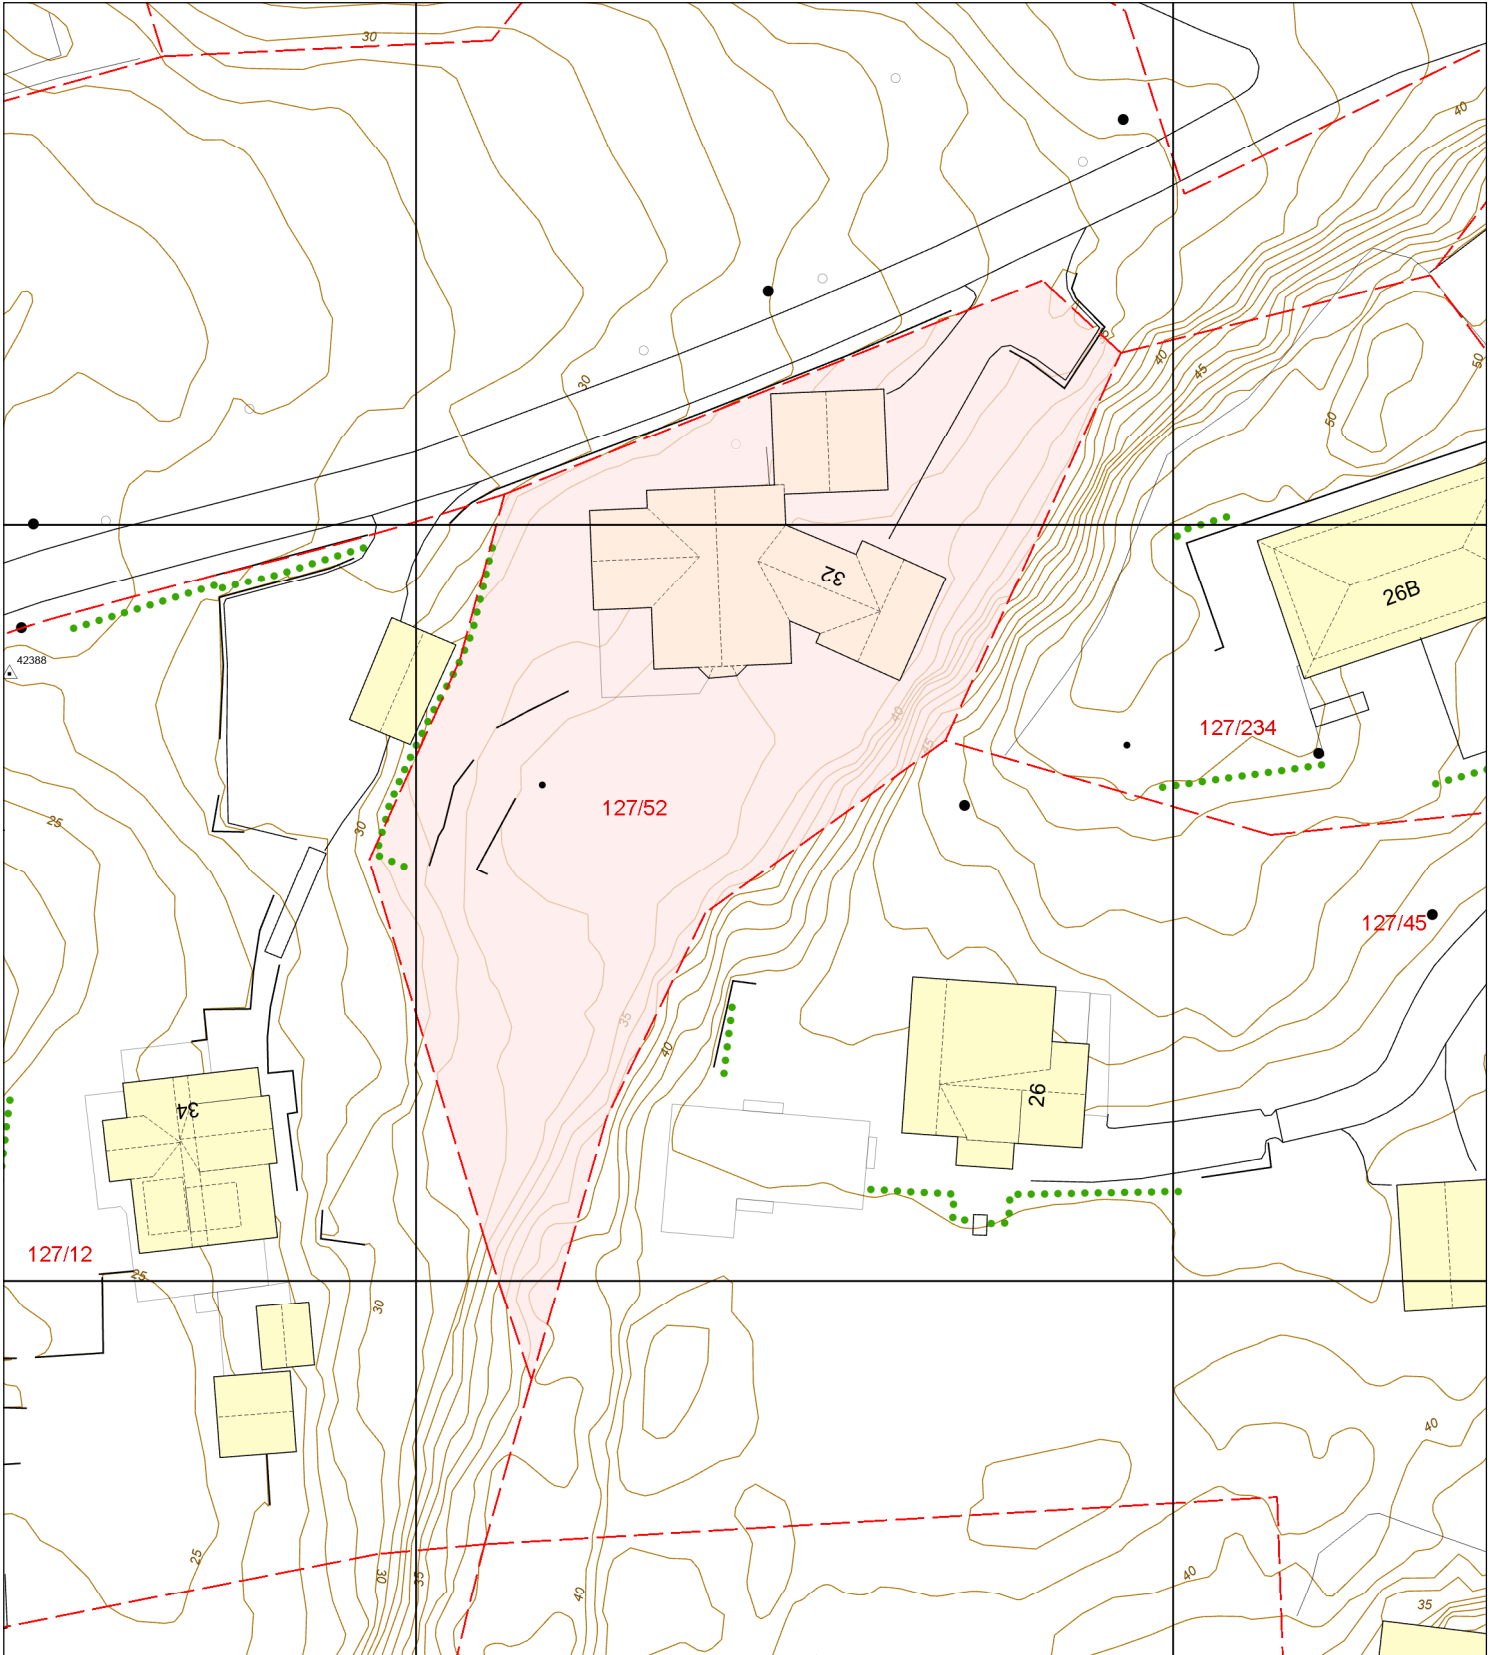

Basiskart

Byrådsavdeling for klima, miljø og byutvikling
Plan- og bygningsetaten
Målestokk v/A4: 1:500
Dato: 04.09.2024

Gnr/Bnr/Fnr/Snr: 127/52/0/0
Adresse: Skarehaugene 32, 5174 MATHOPEN

BERGEN
KOMMUNE

- | | | | |
|--------------------------|--------------------------|--------------------|------------|
| Eiendomsgrense - sikker | Registrert tiltak anlegg | Allé | Mast |
| Eiendomsgrense - usikker | Kulturminne | Hekk | Skap |
| Bygning | Gangveg og sti | EL belysningspunkt | Høydekurve |
| Registrert tiltak bygg | Traktorveg | EL Nettstasjon | Fastmerke |
| Fredet bygg | InnmåltTre | Ledning kum | |