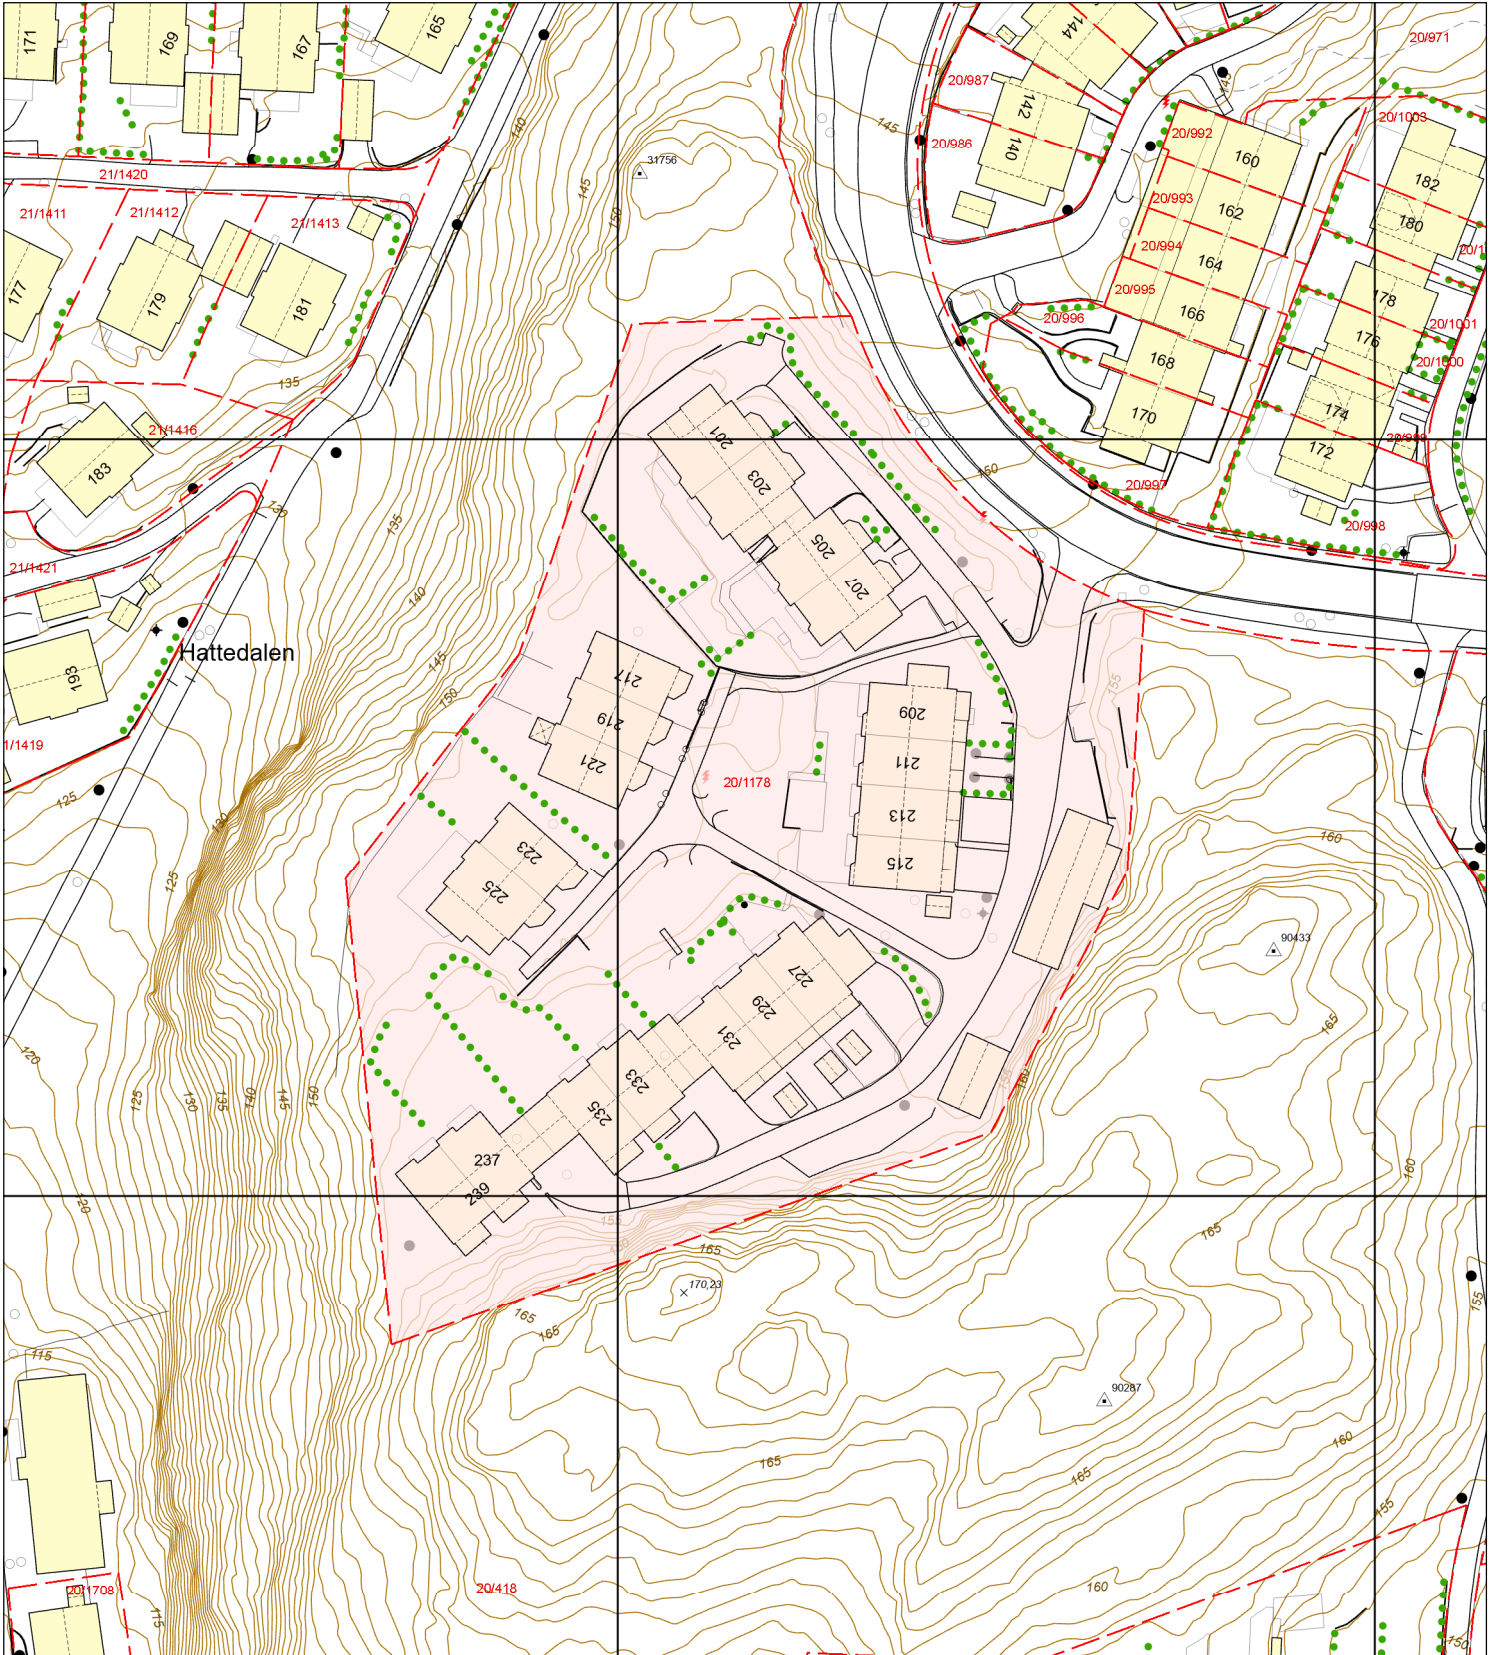

Basiskart

Byrådsavdeling for klima, miljø og byutvikling

Plan- og bygningsetaten

Målestokk v/A4: 1:1000

Dato: 04.09.2024

Gnr/Bnr/Fnr/Snr: 20/1178/0/0

Adresse: Bråtet 223, 5154 BØNES m.fl.

BERGEN
KOMMUNE

Eiendomsgrense - sikker	Registrert tiltak anlegg	Allé	Mast
Eiendomsgrense - usikker	Kulturminne	Hekk	Skap
Bygning	Gangveg og sti	EL belysningspunkt	Høydekurve
Registrert tiltak bygg	Traktorveg	EL Nettstasjon	Fastmerker
Fredet bygg	Innmålt Tre	Ledning kum	