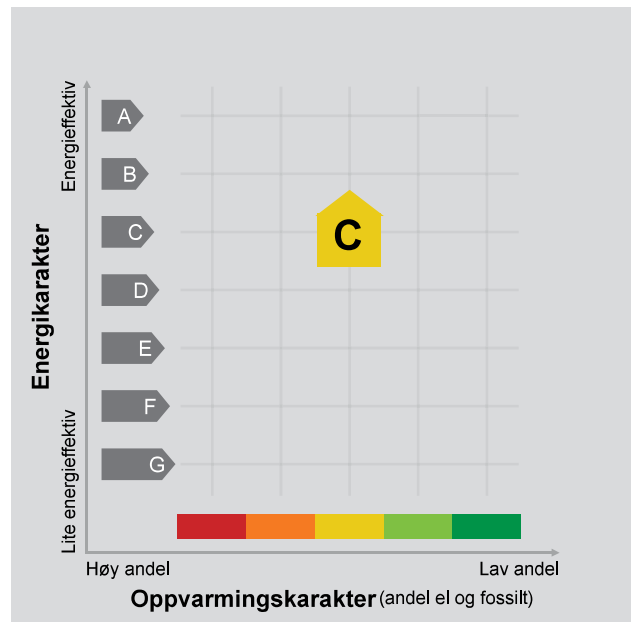

ENERGIATTEST

Adresse	Kollevågvegen 233
Postnummer	5310
Sted	HAUGLANDSHELLA
Kommunenavn	Askøy
Gårdsnummer	17
Bruksnummer	181
Seksjonsnummer	3
Andelsnummer	—
Festenummer	—
Bygningsnummer	23009617
Bruksenhetsnummer	H0101
Merkenummer	Energiattest-2024-48334
Dato	07.11.2024

Energimerket angir boligens energistandard. Energimerket består av en energikarakter og en oppvarmingskarakter, se i figuren. Energimerket symboliseres med et hus, hvor fargen viser oppvarmingskarakter, og bokstaven viser energikarakter.

Energikarakteren angir hvor energieffektiv boligen er, inkludert oppvarmingsanlegget. Energikarakteren er beregnet ut fra den typiske energibruken for boligtypen. Beregningene er gjort ut fra normal bruk ved et gjennomsnittlig klima. Det er boligens energimessige standard og ikke bruken som bestemmer energikarakteren. A betyr at boligen er energieffektiv, mens G betyr at

boligen er lite energieffektiv. En bolig bygget etter byggeforskriftene vedtatt i 2010 vil normalt få C.

Oppvarmingskarakteren forteller hvor stor andel av oppvarmingsbehovet (romoppvarming og varmtvann) som dekkes av elektrisitet, olje eller gass. Grønn farge betyr lav andel el, olje og gass, mens rød farge betyr høy andel el, olje og gass. Oppvarmingskarakteren skal stimulere til økt bruk av varmepumper, solenergi, biobrensel og fjernvarme.