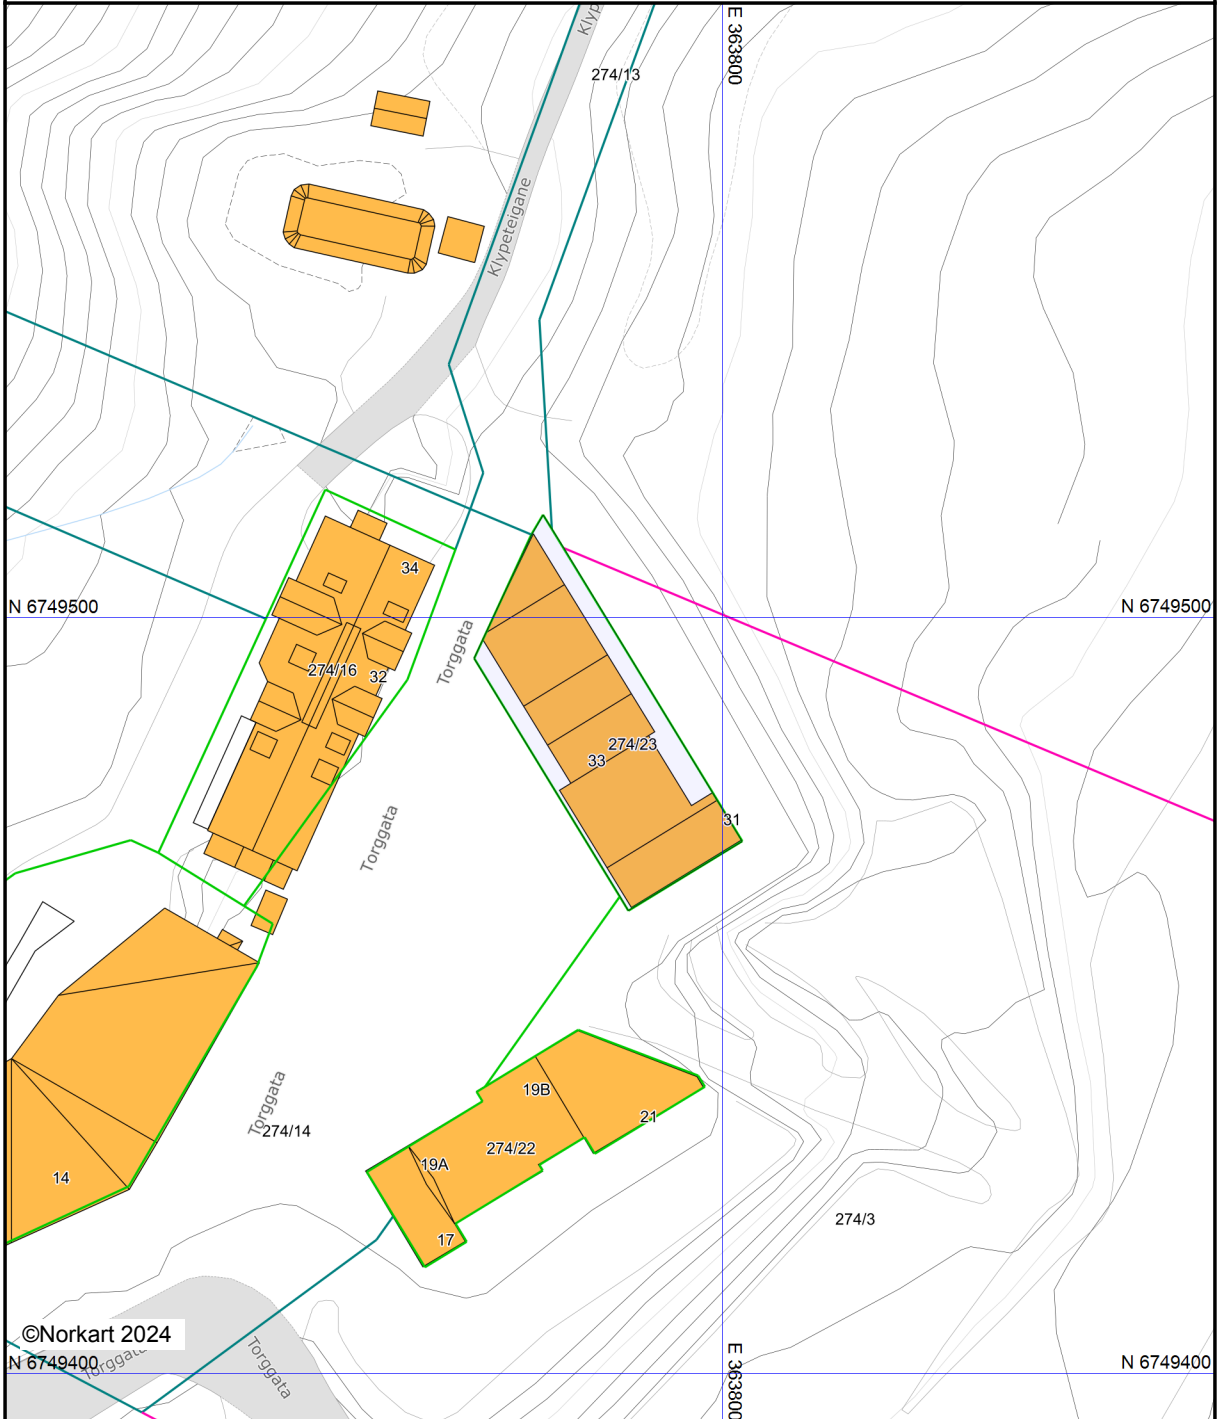

Voss kommune

Grunnkart

Eiendom: 274/23/0/15
Adresse: Torggata 31
Dato: 26.08.2024
Målestokk: 1:1000

N

UTM-32

Eiendomsg. nøyaktig <= 10 cm	Eiendomsg. mindre nøyaktig >200<=500 cm	Eiendomsg. omtvistet	Hjelpelinje vannkant
Eiendomsg. middels nøyaktig >10<=30 cm	Eiendomsg. lite nøyaktig >=500 cm	Hjelpelinje veikant	Hjelpelinje fiktiv
Eiendomsg. mindre nøyaktig >30<=200 cm	Eiendomsg. uviss nøyaktighet	Hjelpelinje punktbeste	

Det tas forbehold om at det kan forekomme feil, mangler eller avvik i kartet. Spesielt gjelder dette usikre eiendomsgrenser. Dette kartet kan ikke brukes som erstatning for situasjonskart i byggesaker.