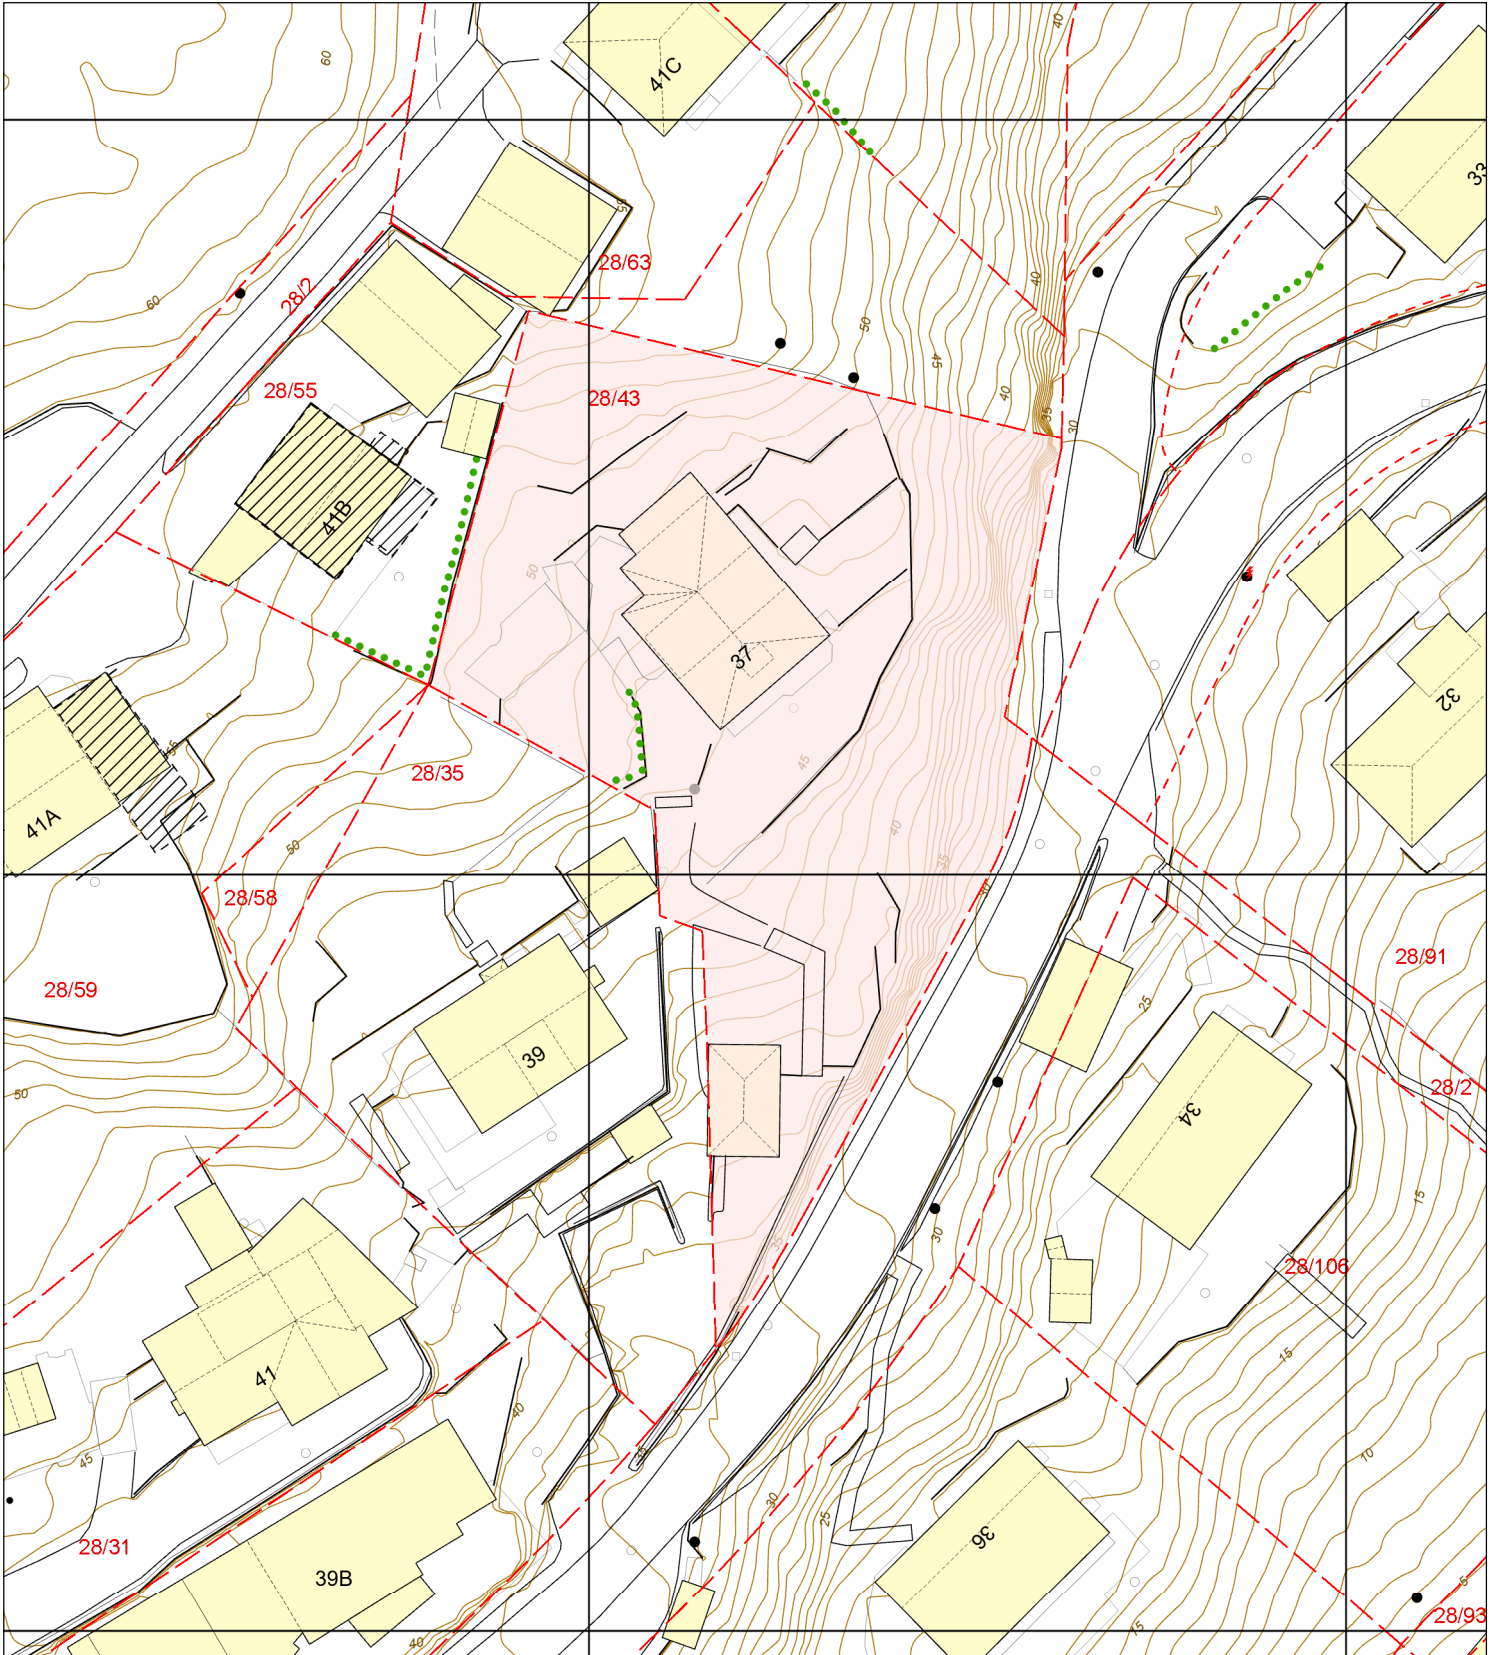

Basiskart

Byrådsavdeling for klima, miljø og byutvikling
Plan- og bygningsetaten
Målestokk v/A4: 1:500
Dato: 17.09.2024

Gnr/Bnr/Fnr/Snr: 28/43/0/0

Adresse: Knappeneveien 37, 5151 STRAUMSGREND

BERGEN
KOMMUNE

- | | | | |
|--------------------------|--------------------------|--------------------|------------|
| Eiendomsgrense - sikker | Registrert tiltak anlegg | Allé | Mast |
| Eiendomsgrense - usikker | Kulturminne | Hekk | Skap |
| Bygning | Gangveg og sti | EL belysningspunkt | Høydekurve |
| Registrert tiltak bygg | Traktorveg | EL Nettstasjon | Fastmerker |
| Fredet bygg | InnmåltTre | Ledning kum | |