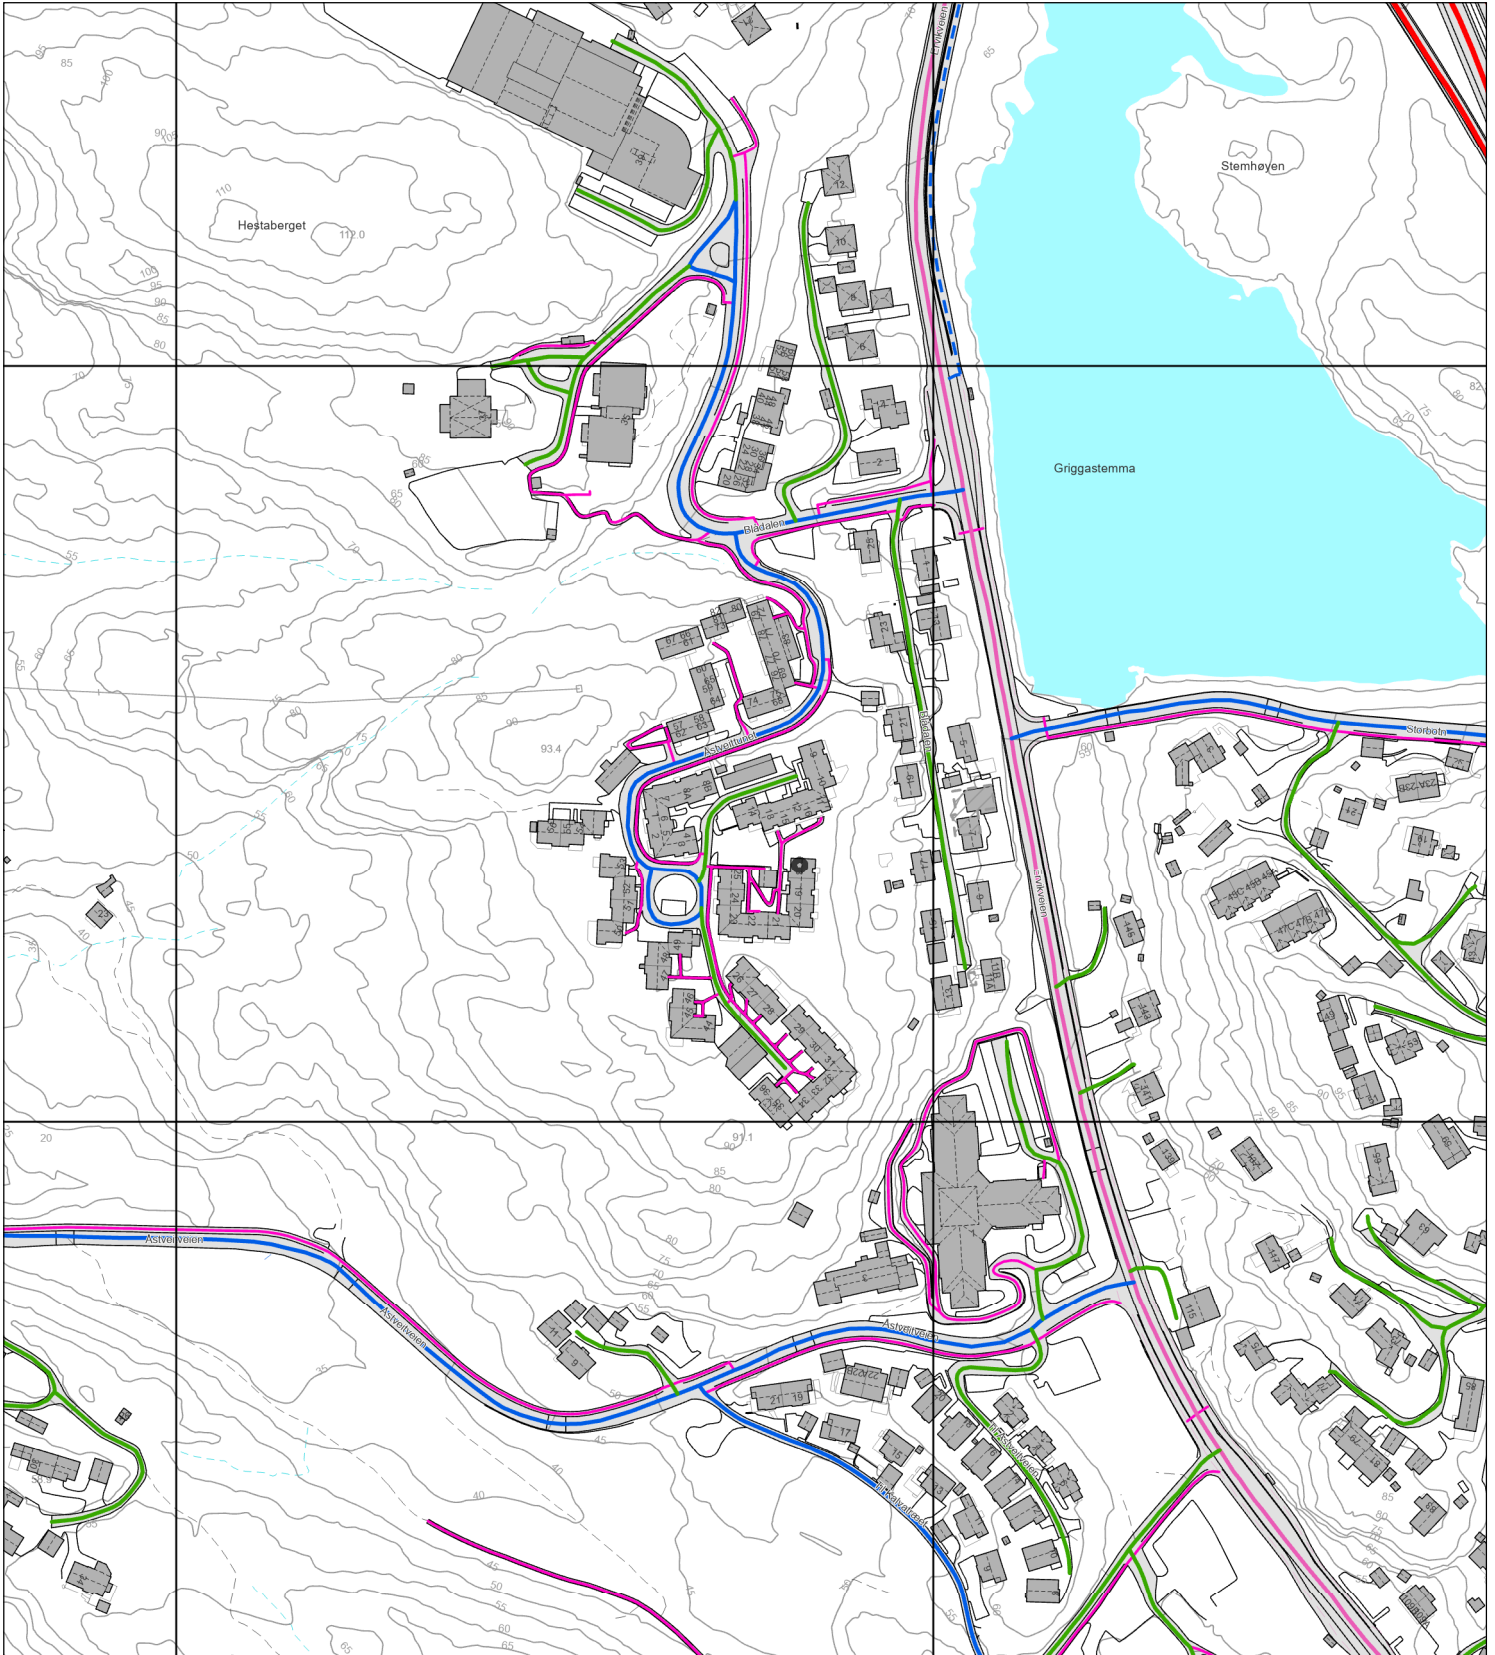

# Vegstatuskart

Byrådsavdeling for klima, miljø og byutvikling  
Plan- og bygningsetaten  
Målestokk v/A4: 1:3000  
Dato: 17.09.2024

Gnr/Bnr/Fnr/Snr: 209/506/0/10

Adresse: Åstveittunet 18, 5106 ØVRE ERVIK

BERGEN  
KOMMUNE

- |                   |                      |                            |                            |
|-------------------|----------------------|----------------------------|----------------------------|
| Europaveg         | Fylkesveg            | Privat veg                 | Gang-/sykkelveg, fylkesveg |
| Europaveg, tunnel | Fylkesveg, tunnel    | Privat veg, tunnel         | Gang-/sykkelveg, kommunal  |
| Riksveg           | Kommunal veg         | Gang-/sykkelveg, europaveg | Gang-/sykkelveg, privat    |
| Riksveg, tunnel   | Kommunal veg, tunnel | Gang-/sykkelveg, riksveg   | Bilferge, fylkesveg        |