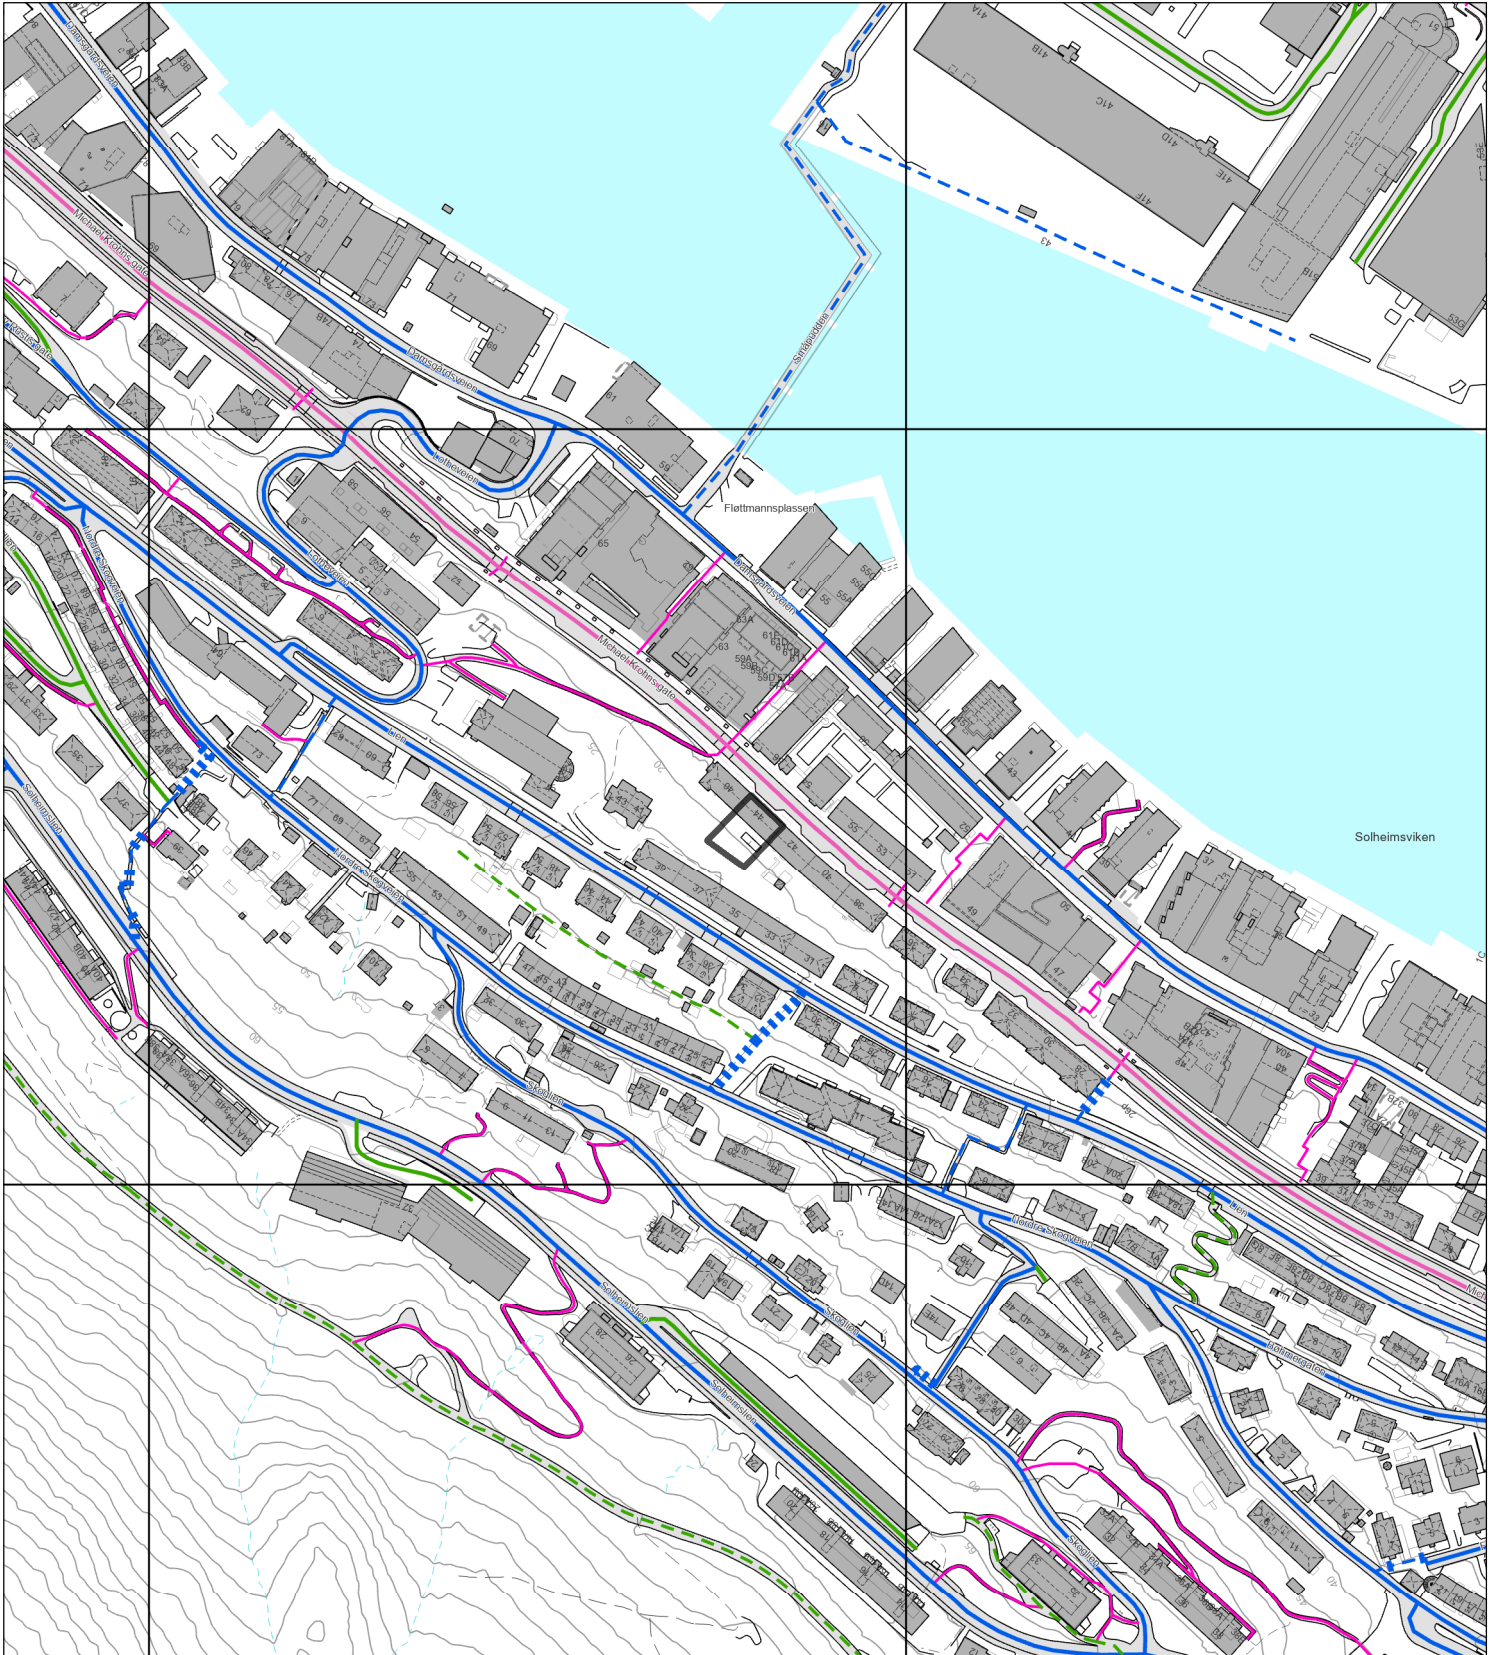

# Vegstatuskart

Byrådsavdeling for klima, miljø og byutvikling  
Plan- og bygningsetaten  
Målestokk v/A4: 1:3000  
Dato: 02.08.2024

Gnr/Bnr/Fnr/Snr: 158/147/0/7  
Adresse:

BERGEN  
KOMMUNE

Europaveg

Europaveg, tunnel

Riksveg

Riksveg, tunnel

Fylkesveg

Fylkesveg, tunnel

Kommunal veg

Kommunal veg, tunnel

Privat veg

Privat veg, tunnel