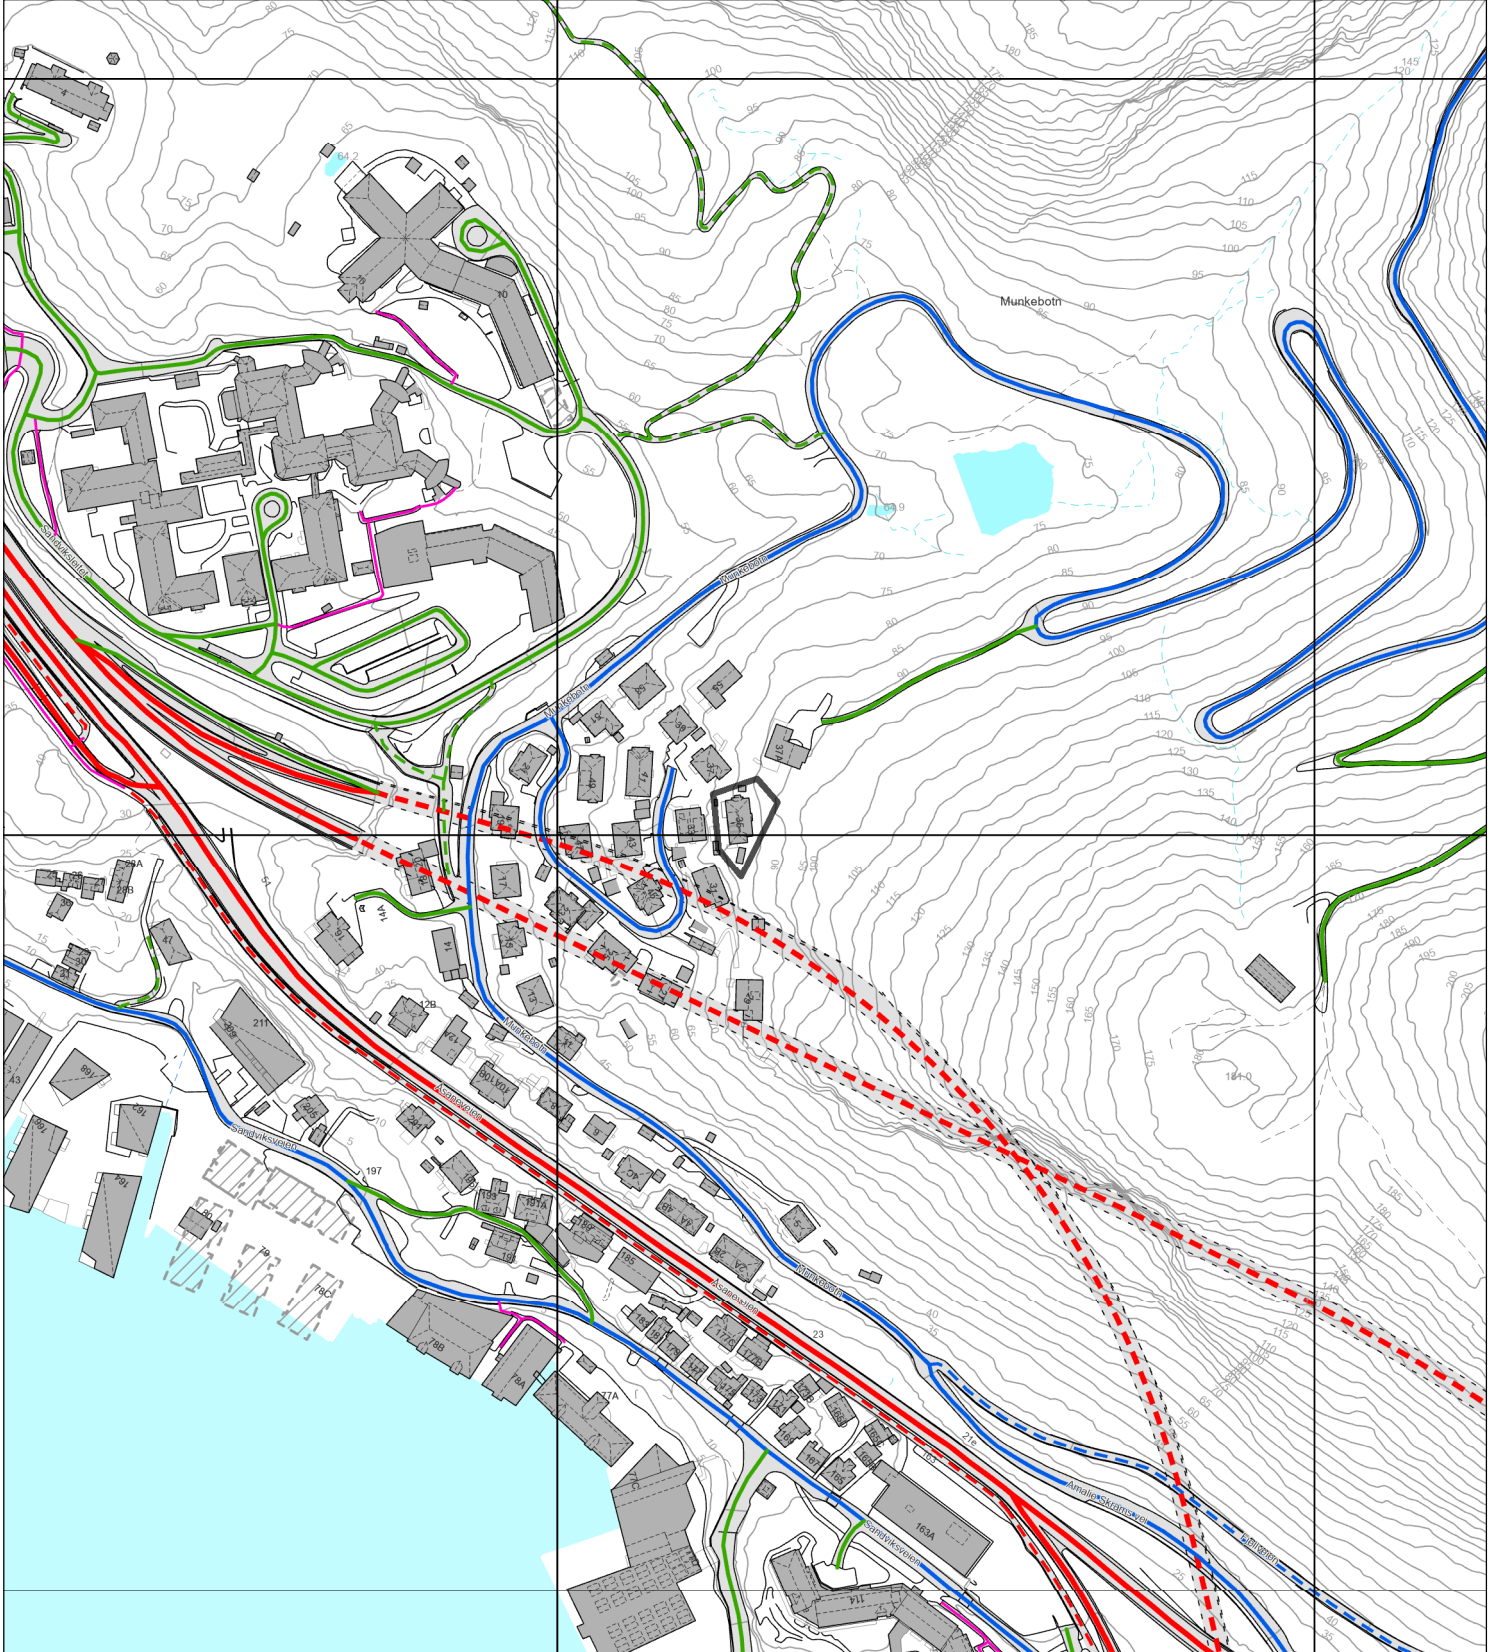

# Vegstatuskart

Byrådsavdeling for klima, miljø og byutvikling

Plan- og bygningsetaten

Målestokk v/A4: 1:3000

Dato: 22.07.2024

Gnr/Bnr/Fnr/Snr: 168/902/0/0

Adresse: Munkebotn 35, 5036 BERGEN

BERGEN  
KOMMUNE

Europaveg

Europaveg, tunnel

Riksveg

Riksveg, tunnel

Fylkesveg

Fylkesveg, tunnel

Kommunal veg

Kommunal veg, tunnel