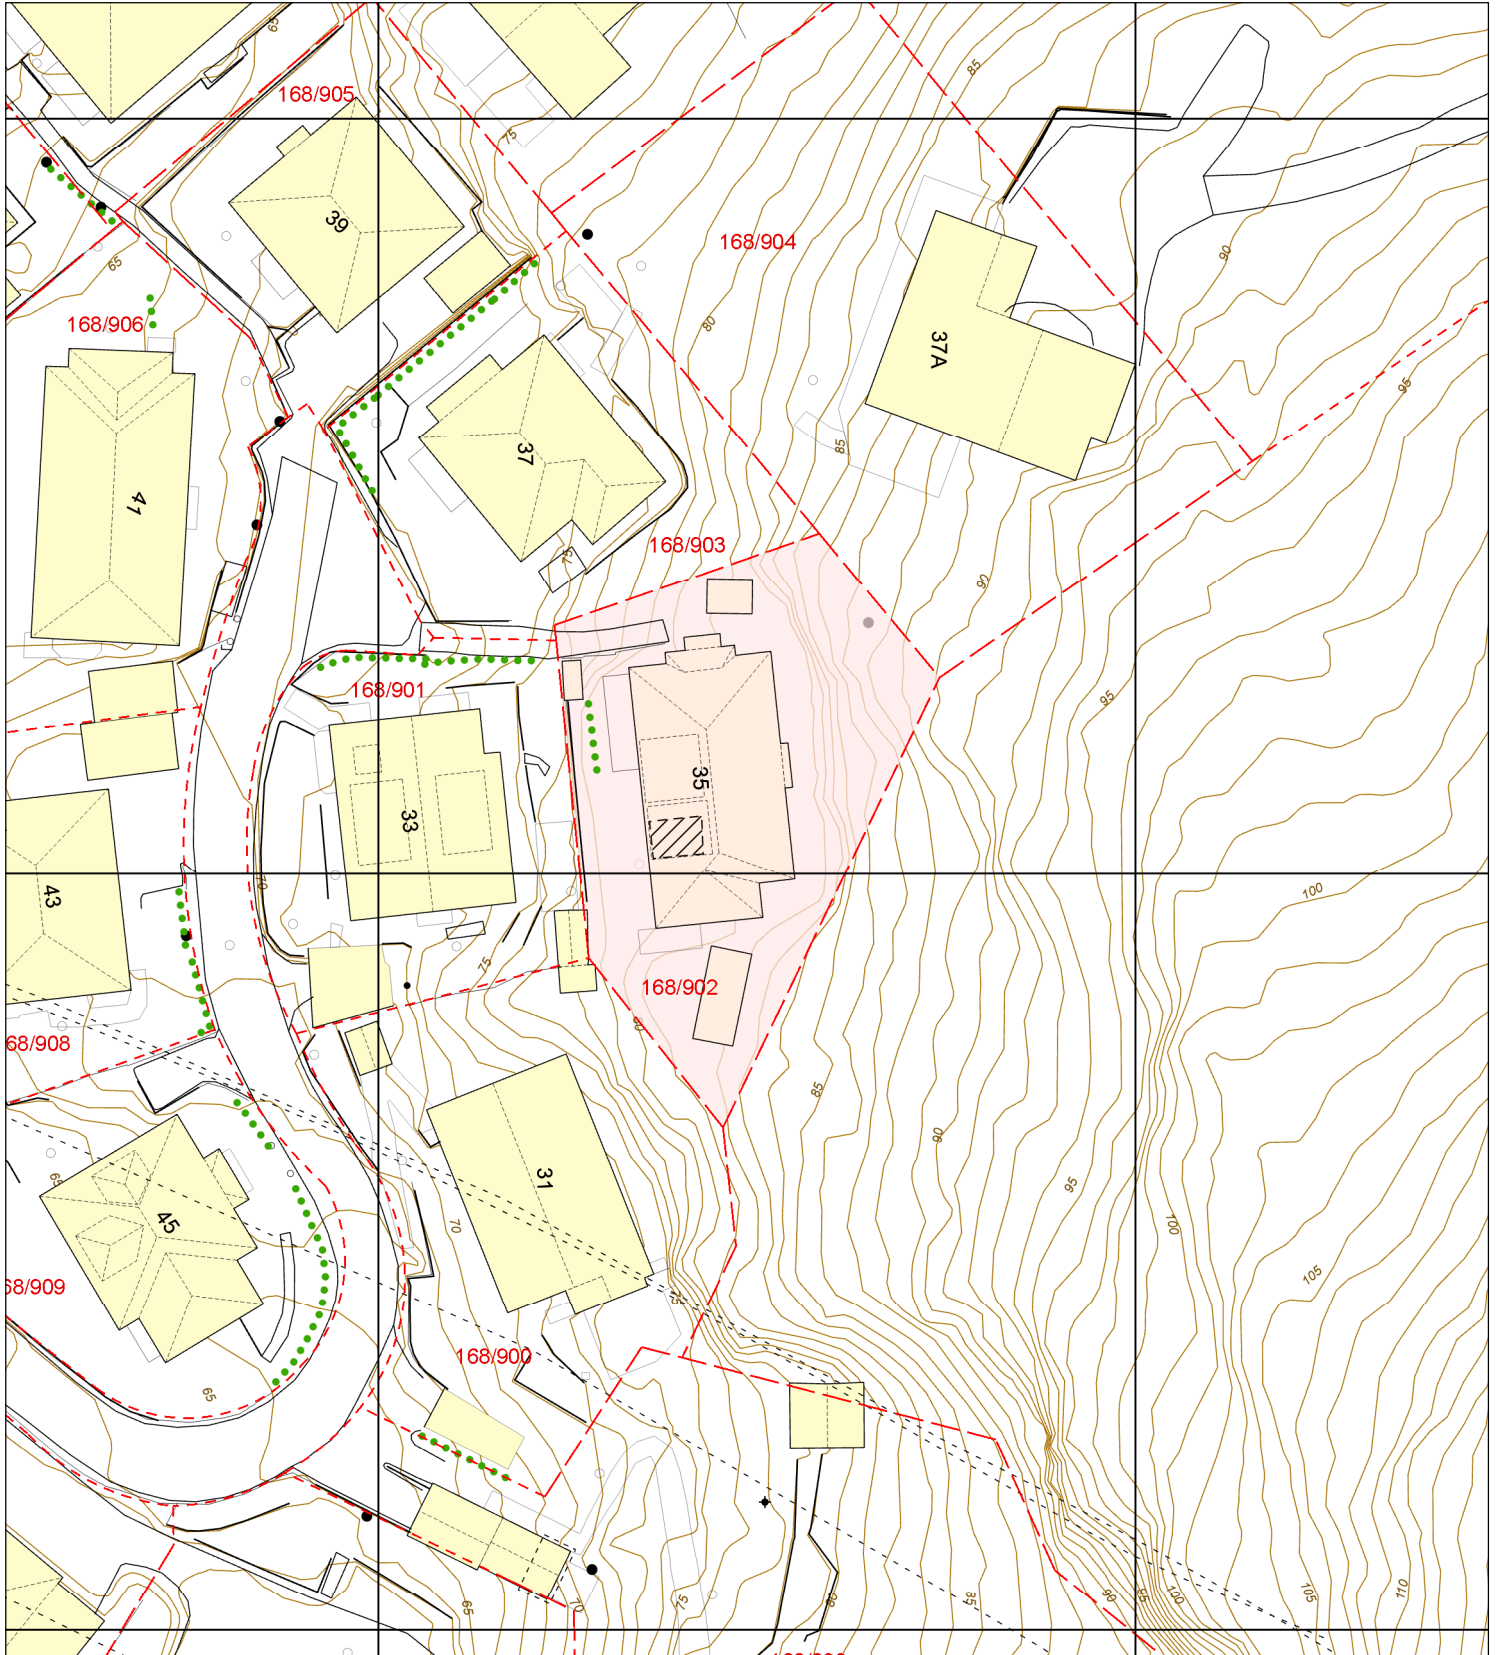

# Basiskart

Byrådsavdeling for klima, miljø og byutvikling

Plan- og bygningsetaten

Målestokk v/A4: 1:500

Dato: 22.07.2024

Gnr/Bnr/Fnr/Snr: 168/902/0/0

Adresse: Munkebotn 35, 5036 BERGEN

BERGEN  
KOMMUNE

- Eiendomsgrense - sikker
- - - Eiendomsgrense - usikker
- Bygning
- ▨ Registrert tiltak bygg
- Fredet bygg

- - - Registrert tiltak anlegg
- Kulturminne
- - - Gangveg og sti
- - - Traktorveg
- 🌳 InnmåltTre

- 🌳 Allé
- Hekk
- EL belysningspunkt
- ⚡ EL Nettstasjon
- Ledning kum

- Mast
- ⚡ Skap
- Høydekurve
- ▲ Fastmerker