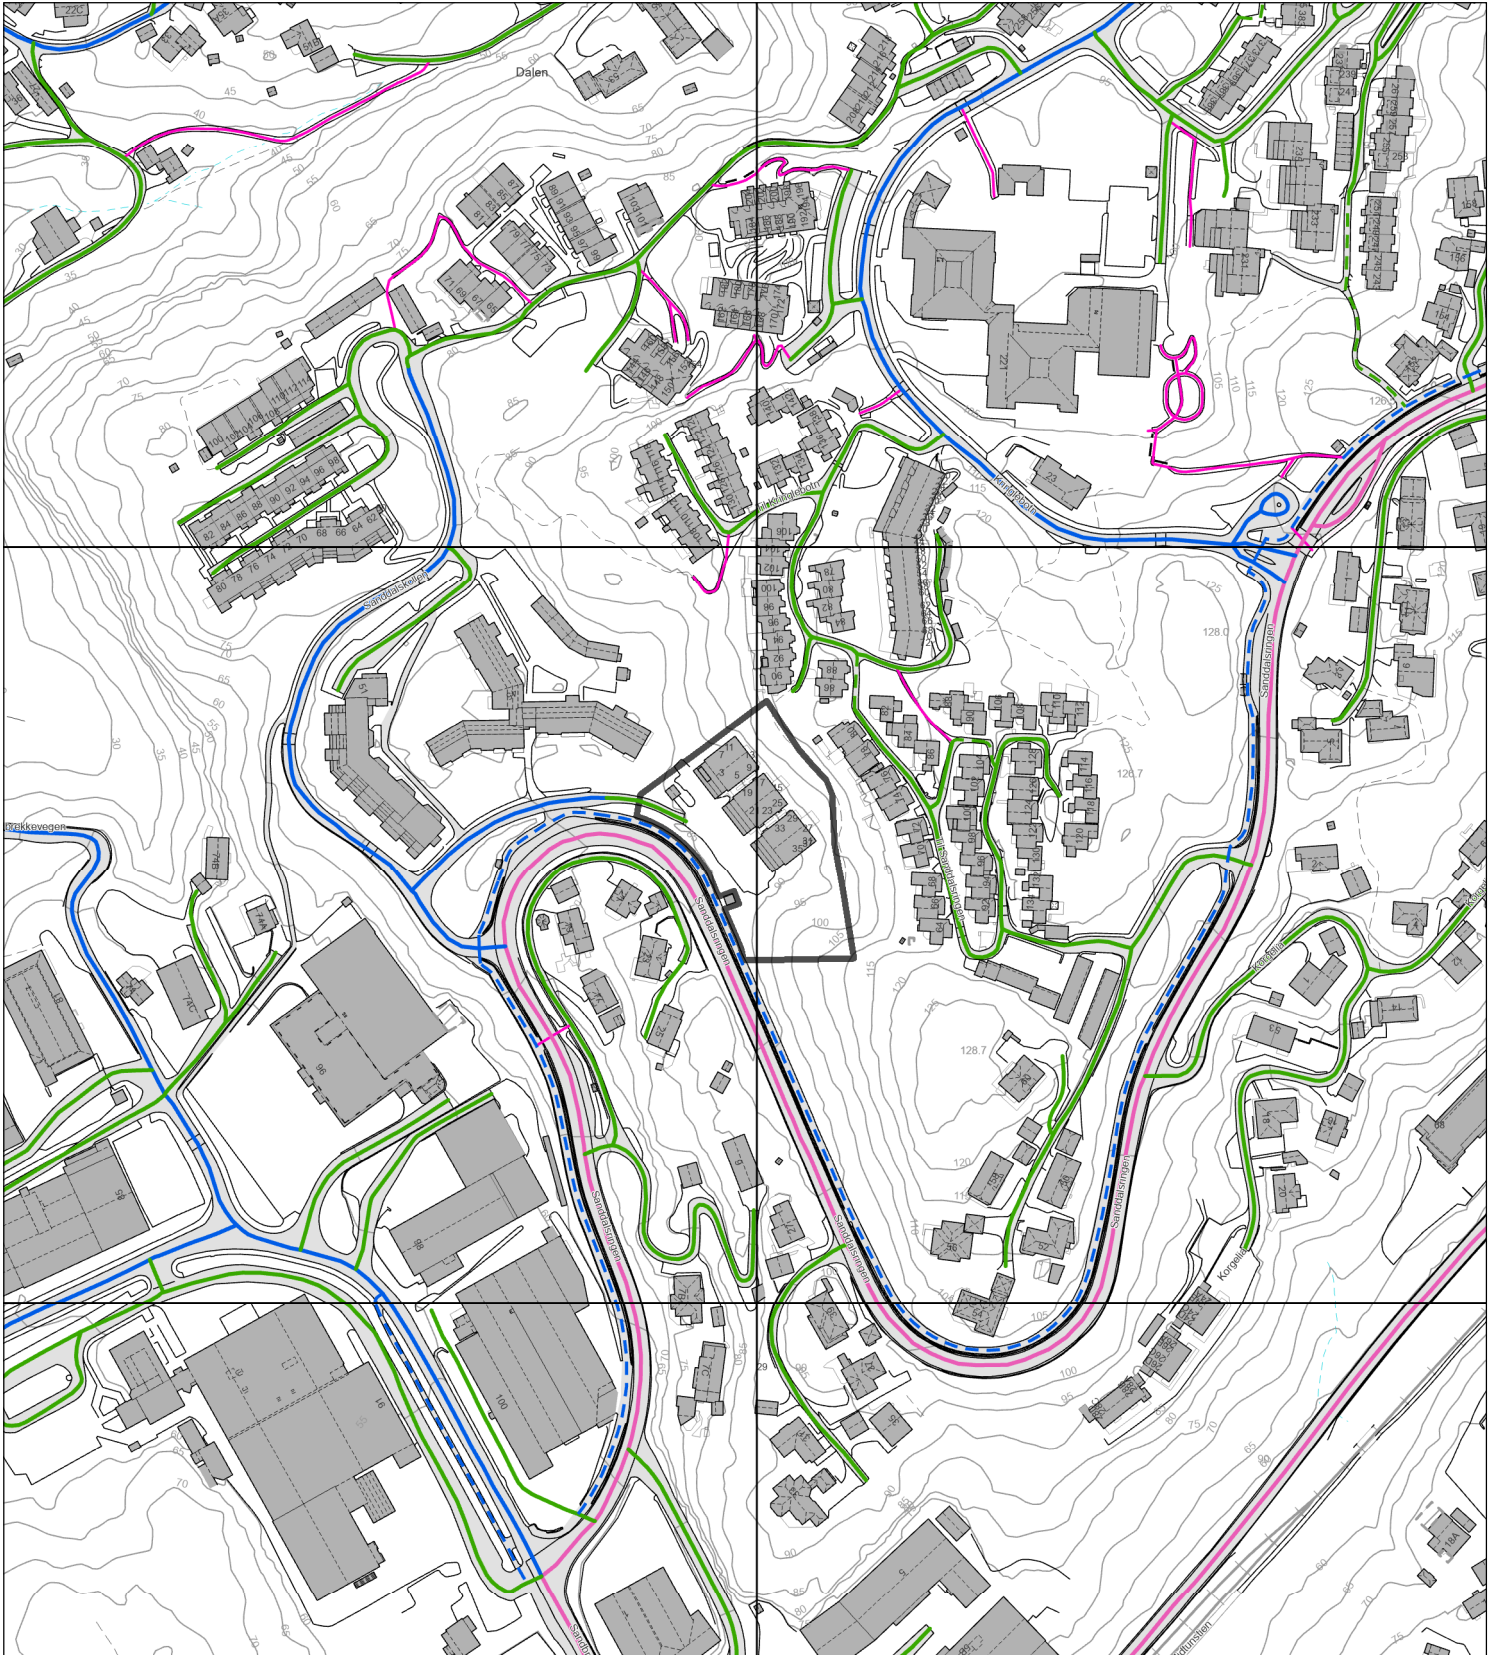

Vegstatuskart

Byrådsavdeling for klima, miljø og byutvikling

Plan- og bygningsetaten

Målestokk v/A4: 1:3000

Dato: 08.08.2024

Gnr/Bnr/Fnr/Snr: 43/503/0/0

Adresse: Sanddalskollen 3, 5225 NESTTUN

BERGEN
KOMMUNE

Europaveg

Europaveg, tunnel

Riksveg

Riksveg, tunnel

Fylkesveg

Fylkesveg, tunnel

Kommunal veg

Kommunal veg, tunnel

Privat veg

Privat veg, tunnel

Gang-/sykkelveg, europaveg

Gang-/sykkelveg, riksveg

Gang-/sykkelveg, fylkesveg

Gang-/sykkelveg, kommunal

Gang-/sykkelveg, privat

Bilferge, fylkesveg