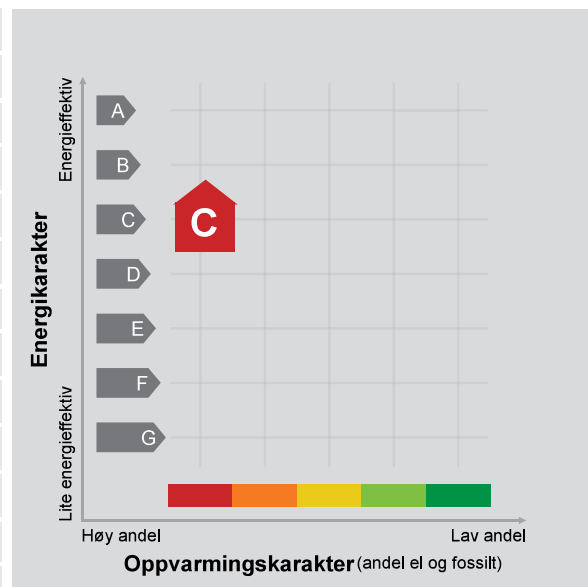

Energimerket angir boligens energistandard. Energimerket består av en energikarakter og en oppvarmingskarakter, se i figuren. Energimerket symboliseres med et hus, hvor fargen viser oppvarmingskarakter, og bokstaven viser energikarakter.

boligen er lite energieffektiv. En bolig bygget etter byggeforskriftene vedtatt i 2010 vil normalt få C.

Oppvarmingskarakteren forteller hvor stor andel av oppvarmingsbehovet (romoppvarming og varmtvann) som dekkes av elektrisitet, olje eller gass. Grønn farge betyr lav andel el, olje og gass, mens rød farge betyr høy andel el, olje og gass. Oppvarmingskarakteren skal stimulere til økt bruk av varmepumper, solenergi, biobrensel og fjernvarme.