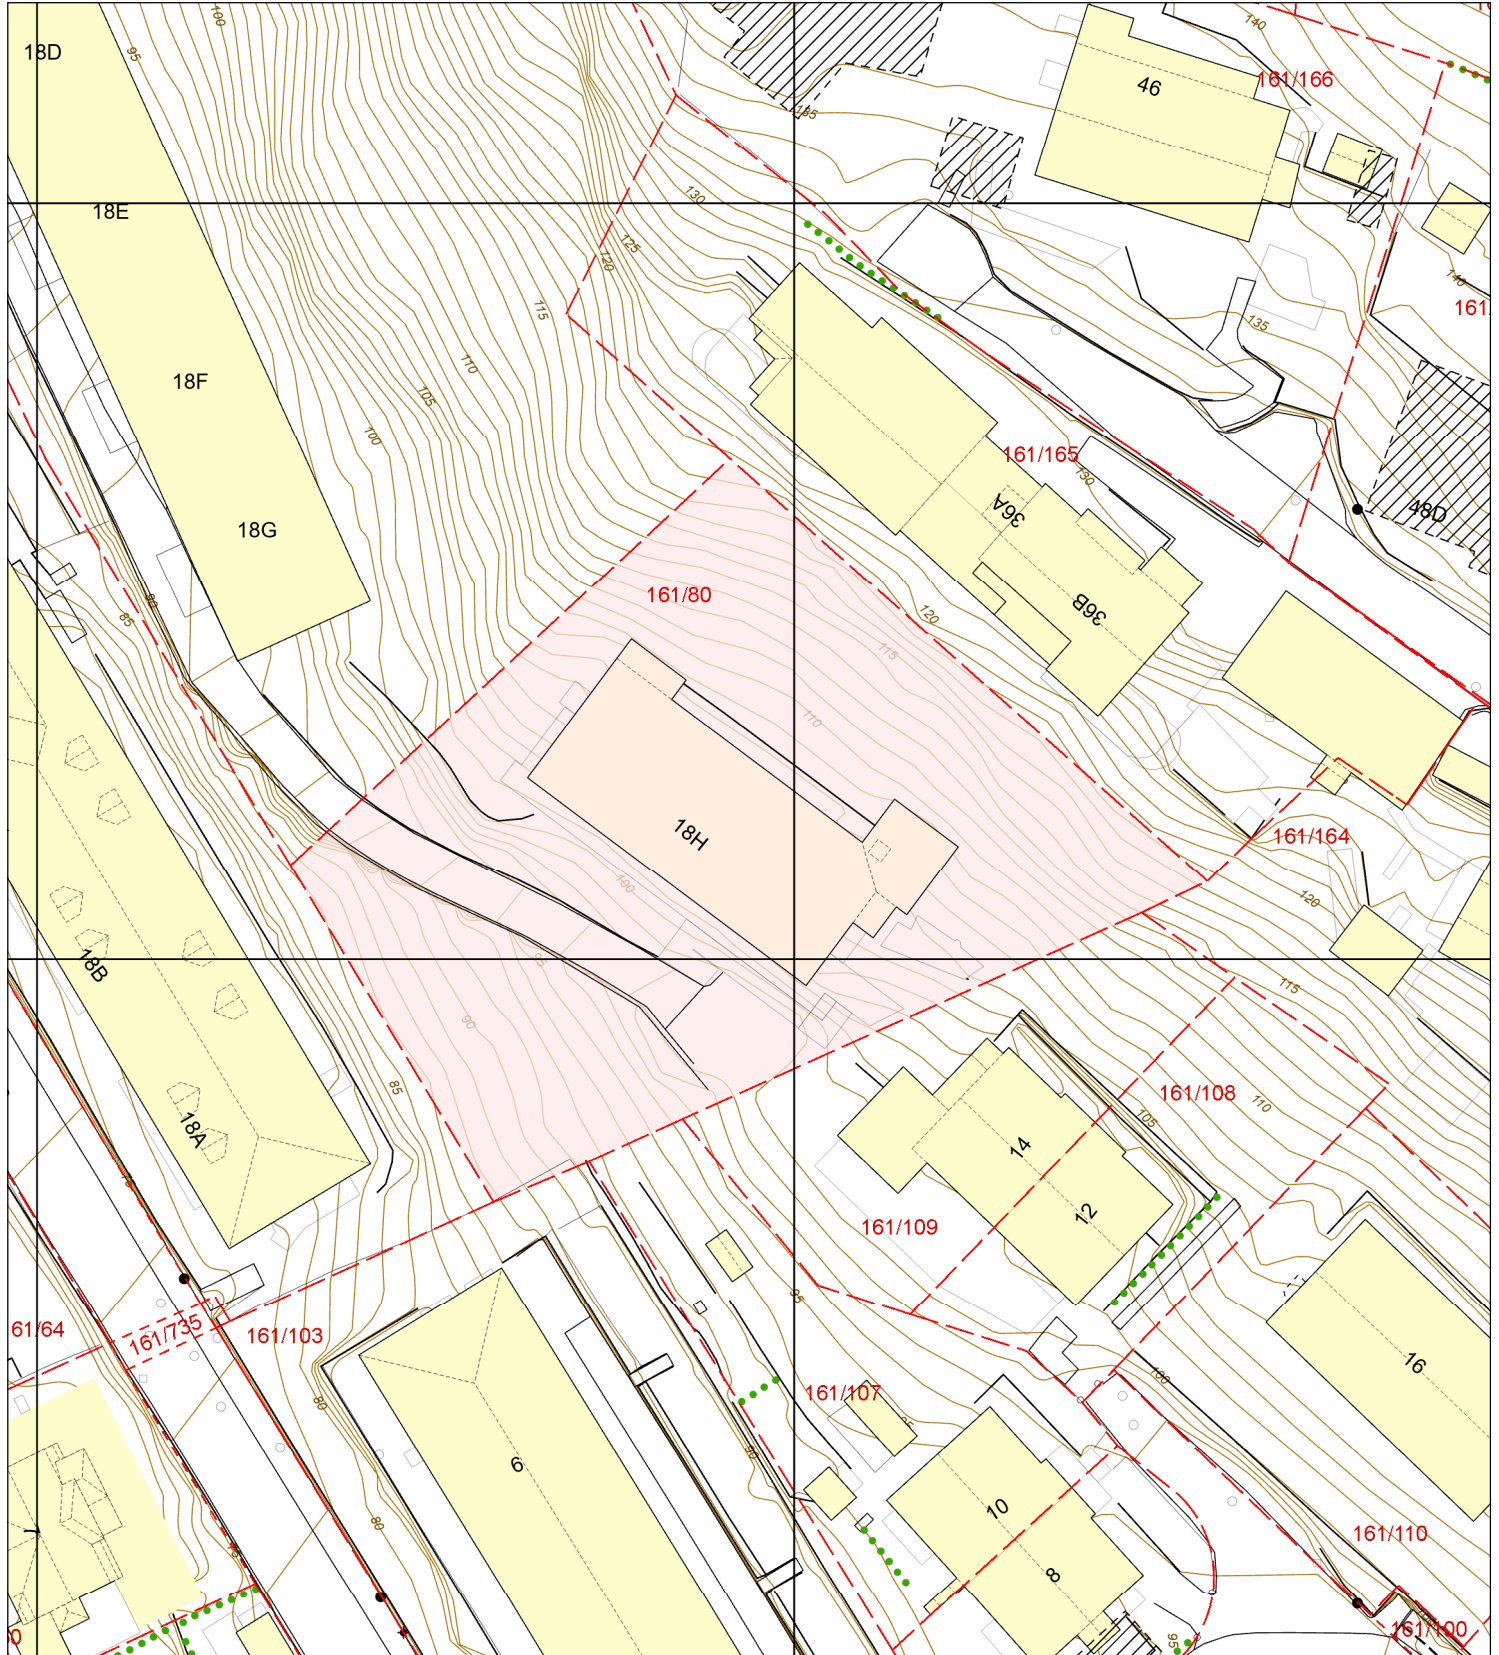

# Basiskart

Byrådsavdeling for klima, miljø og byutvikling

Plan- og bygningsetaten

Målestokk v/A4: 1:500

Dato: 12.06.2024

Gnr/Bnr/Fnr/Snr: 161/80/0/0

Adresse: Vognstølen 18H, 5096 BERGEN

BERGEN  
KOMMUNE

- |                          |                          |                    |            |
|--------------------------|--------------------------|--------------------|------------|
| Eiendomsgrense - sikker  | Registrert tiltak anlegg | Allé               | Mast       |
| Eiendomsgrense - usikker | Kulturminne              | Hekk               | Skap       |
| Bygning                  | Gangveg og sti           | EL belysningspunkt | Høydekurve |
| Registrert tiltak bygg   | Traktorveg               | EL Nettstasjon     | Fastmerker |
| Fredet bygg              | InnmåltTre               | Ledning kum        |            |