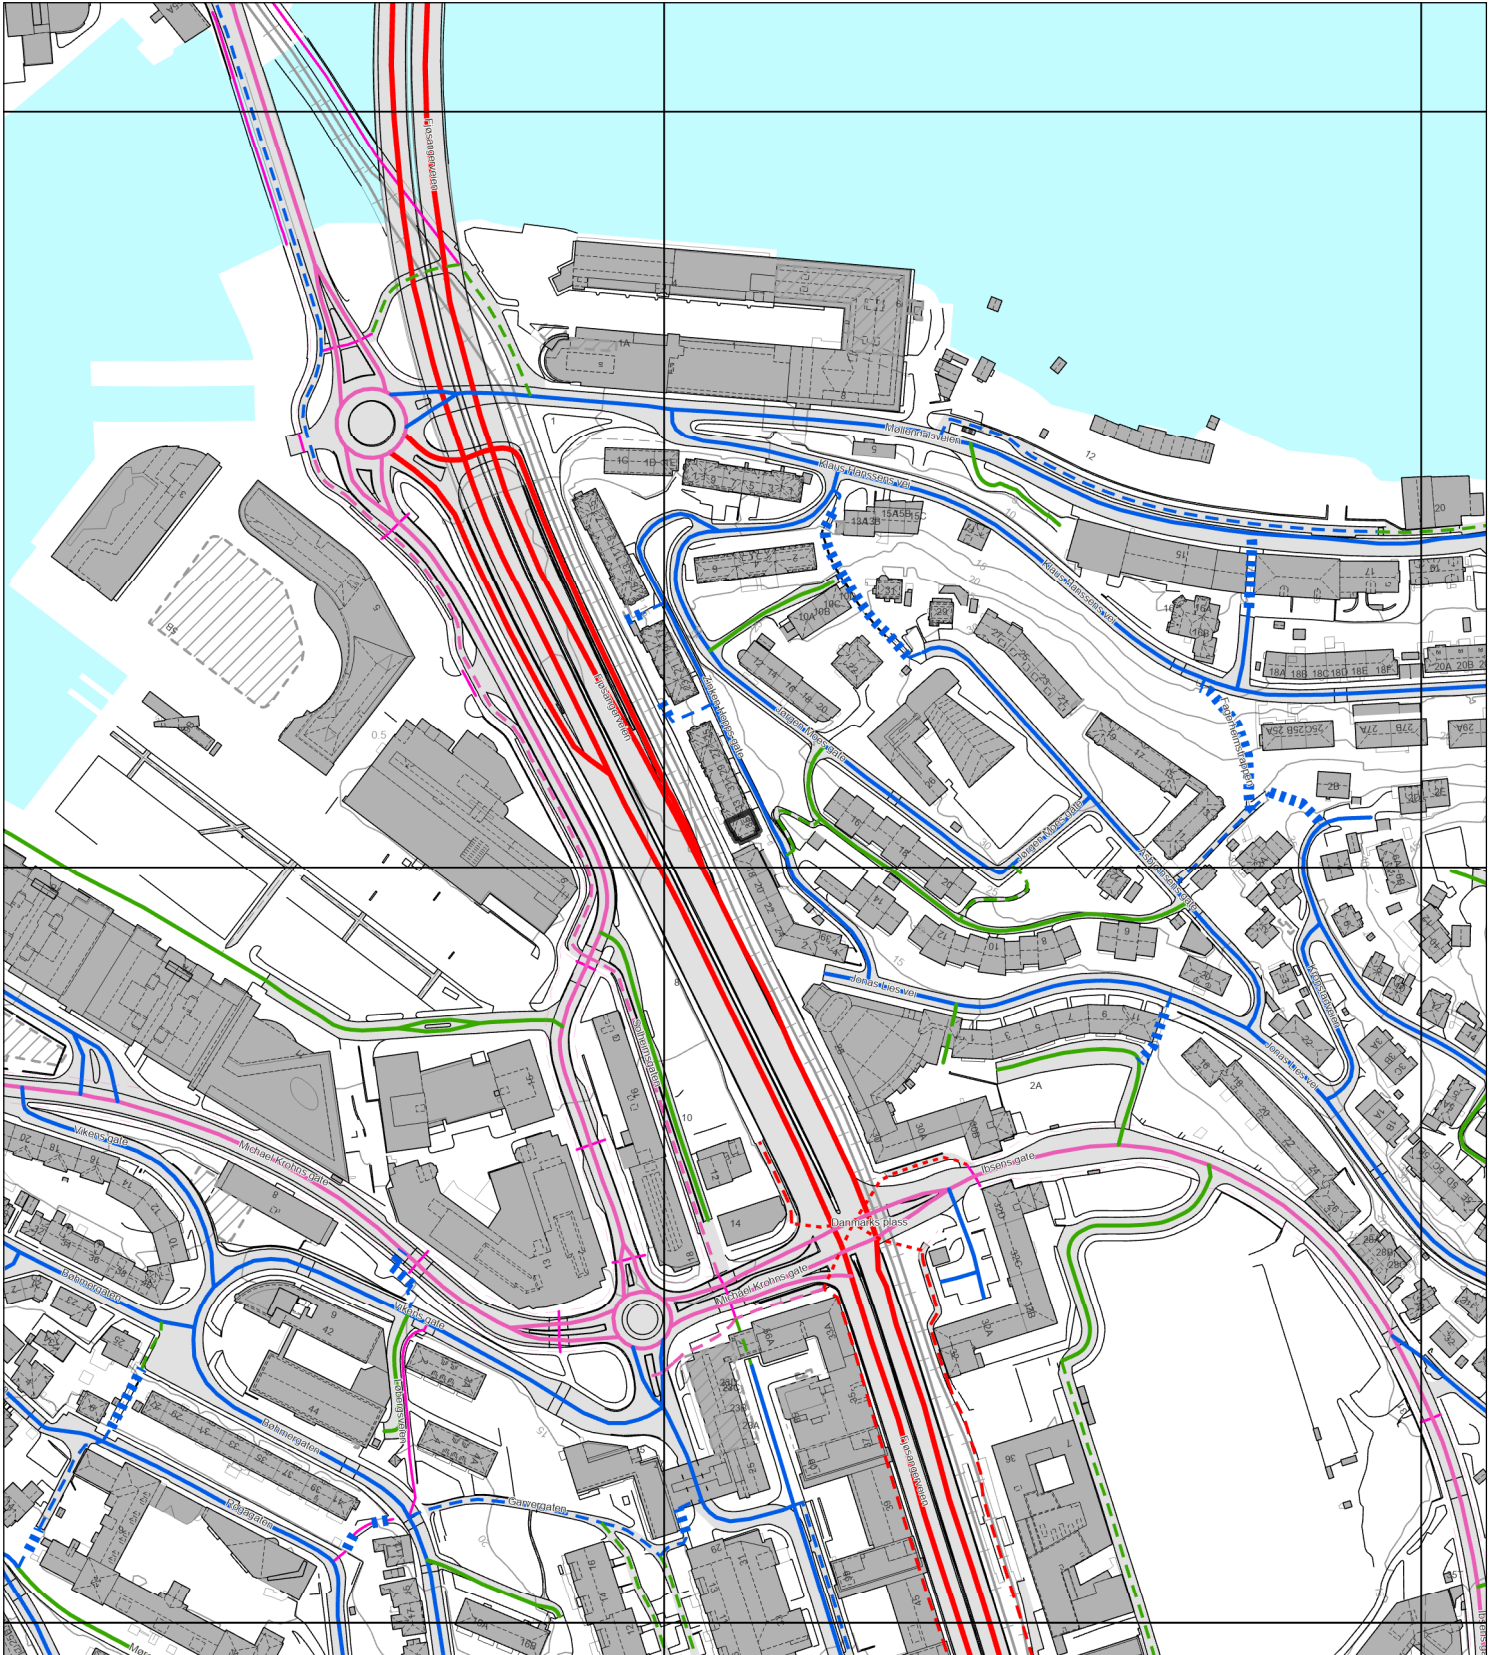

# Vegstatuskart

Byrådsavdeling for klima, miljø og byutvikling

Plan- og bygningsetaten

Målestokk v/A4: 1:3000

Dato: 03.06.2024

Gnr/Bnr/Fnr/Snr: 162/19/0/1

Adresse: Zinken Hopps gate 35, 5053 BERGEN

BERGEN  
KOMMUNE

Europaveg

Europaveg, tunnel

Riksveg

Riksveg, tunnel

Fylkesveg

Fylkesveg, tunnel

Kommunal veg

Kommunal veg, tunnel