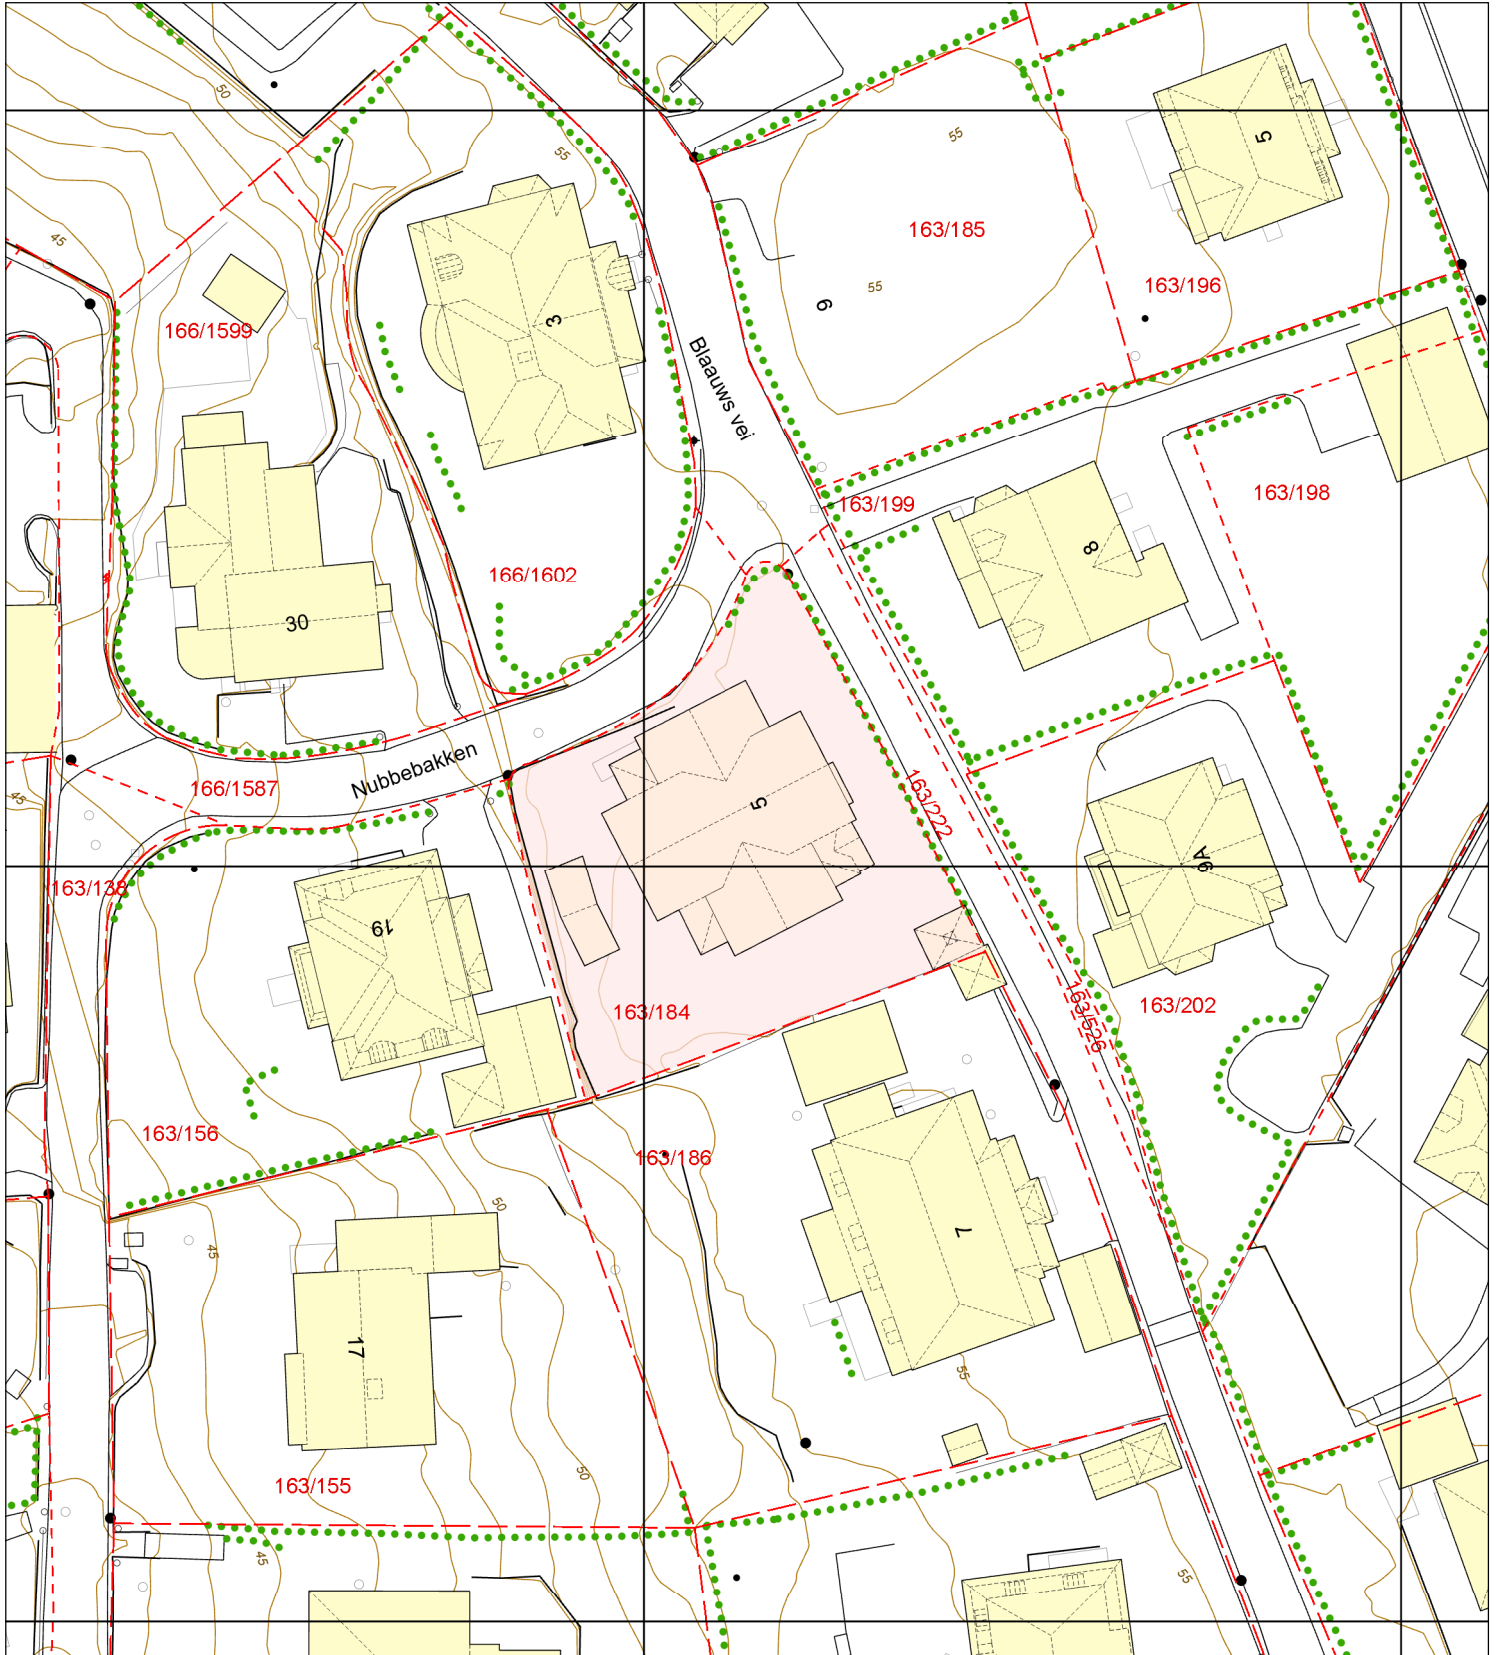

Basiskart

Byrådsavdeling for klima, miljø og byutvikling
Plan- og bygningsetaten
Målestokk v/A4: 1:500
Dato: 27.05.2024

BERGEN
KOMMUNE

Gnr/Bnr/Fnr/Snr: 163/184/0/0
Adresse: Blaauws vei 5, 5022 BERGEN

- | | | | |
|------------------------------------|------------------------------------|----------------------|--------------|
| —•—•— Eiendomsgrense - sikker | - - - - - Registrert tiltak anlegg | ⊗ InnmåltTre | ● Mast |
| - - - - - Eiendomsgrense - usikker | □ Kulturminne | ●●● Hekk | ⚡ Skap |
| ■ Bygning | - - - - - Gangveg og sti | ● EL belysningspunkt | — Høydekurve |
| ▨ Registrert tiltak bygg | - - - - - Traktorveg | ⚡ EL Nettstasjon | △ Fastmerker |
| ■ Fredet bygg | ● InnmåltTre | ○ Ledning kum | |