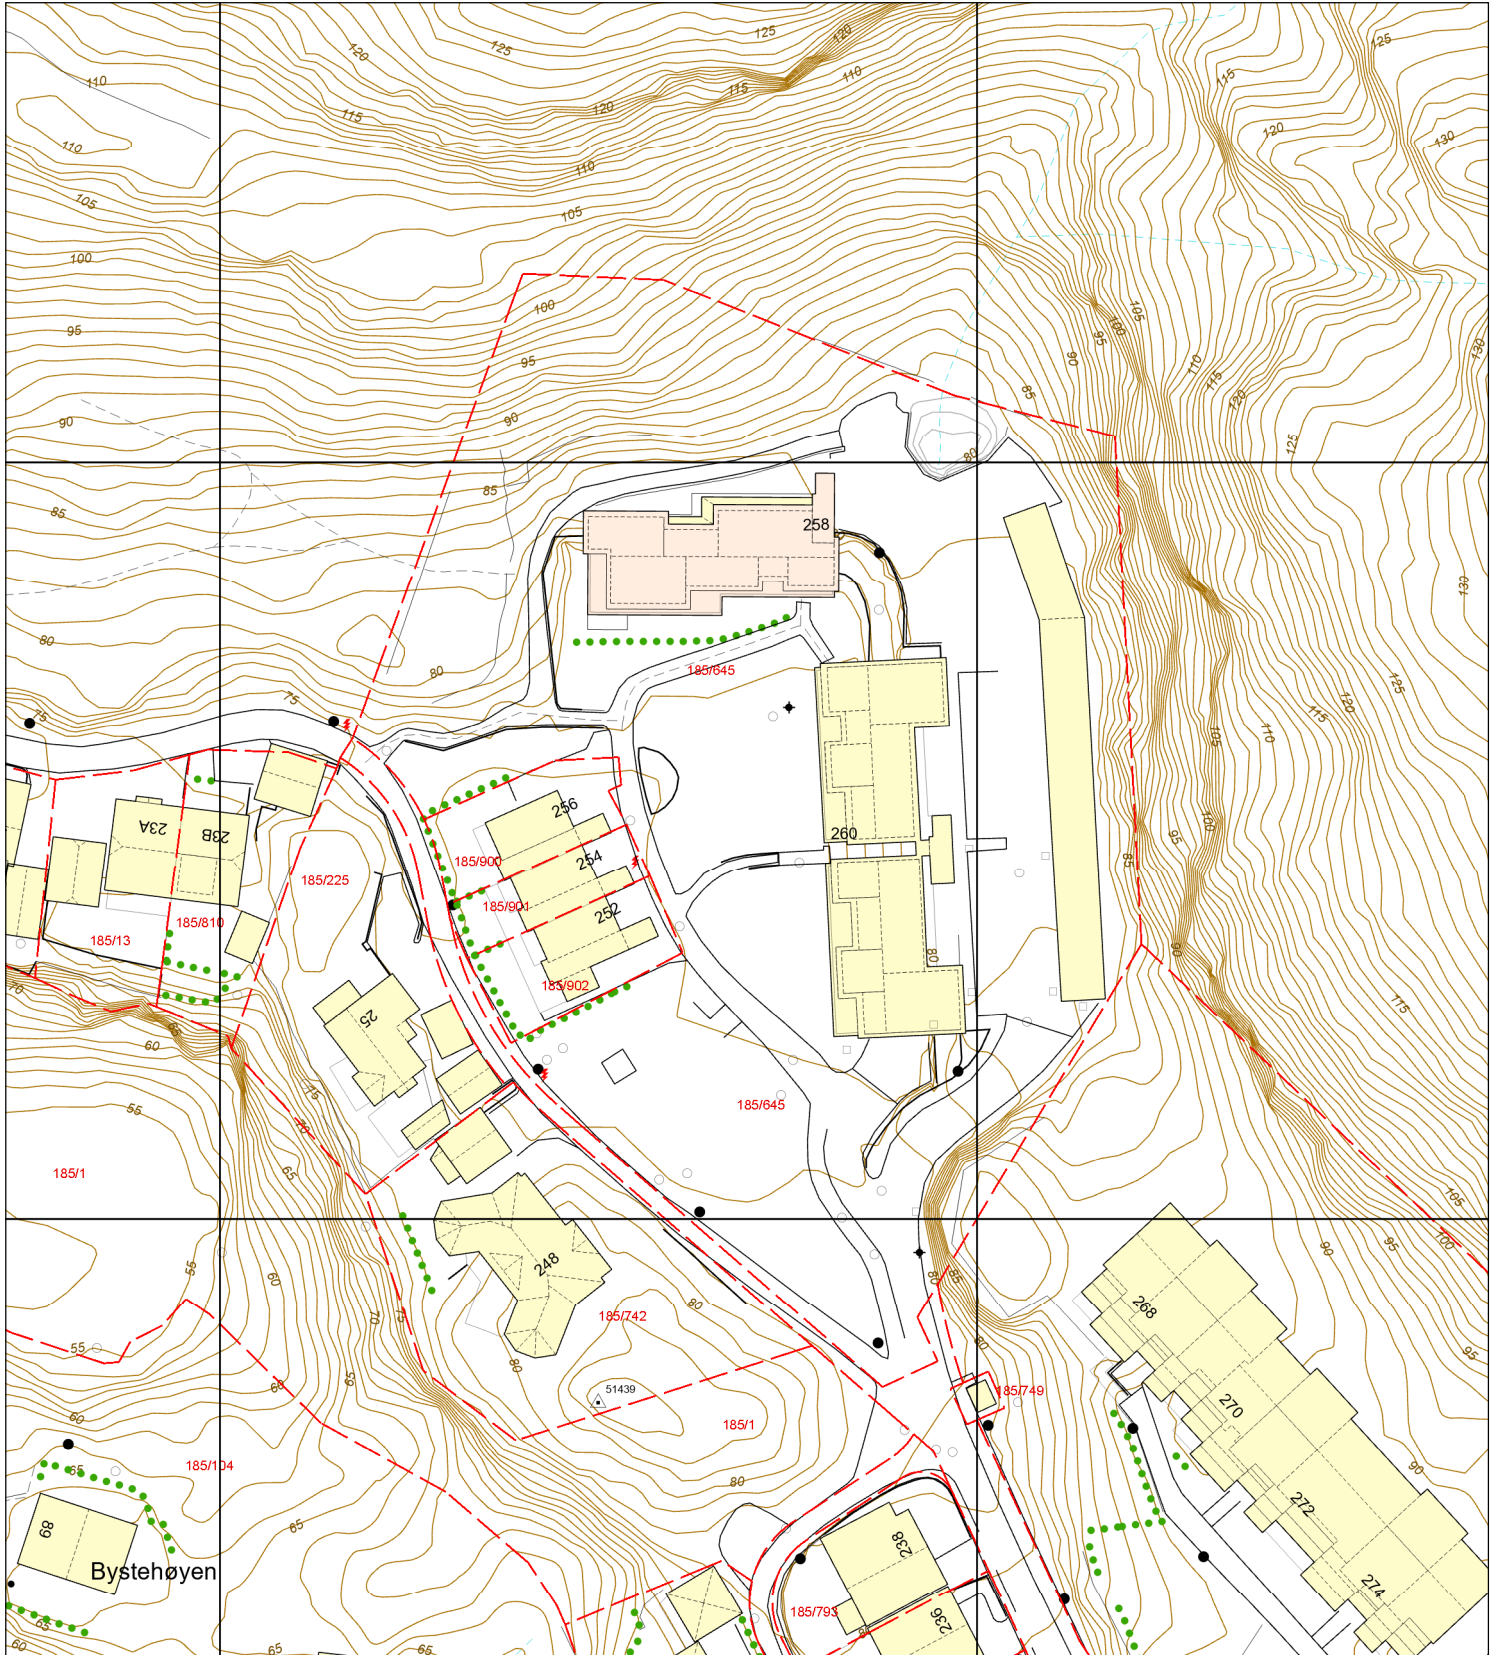

# Basiskart

Byrådsavdeling for klima, miljø og byutvikling  
Plan- og bygningsetaten  
Målestokk v/A4: 1:1000  
Dato: 17.06.2024

BERGEN  
KOMMUNE

Gnr/Bnr/Fnr/Snr: 185/645/0/48  
Adresse: Morvikbotn 258, 5122 MORVIK

- |                         |                          |                    |            |
|-------------------------|--------------------------|--------------------|------------|
| Eiendomsgrense - sikker | Eiendomsgrense - usikker | Hekk               | Mast       |
| Bygning                 | Kulturminne              | EL belysningspunkt | Skap       |
| Registrert tiltak bygg  | Gangveg og sti           | EL Nettstasjon     | Høydekurve |
| Fredet bygg             | Traktorveg               | Ledning kum        | Fastmerker |
|                         | InnmåltTre               |                    |            |