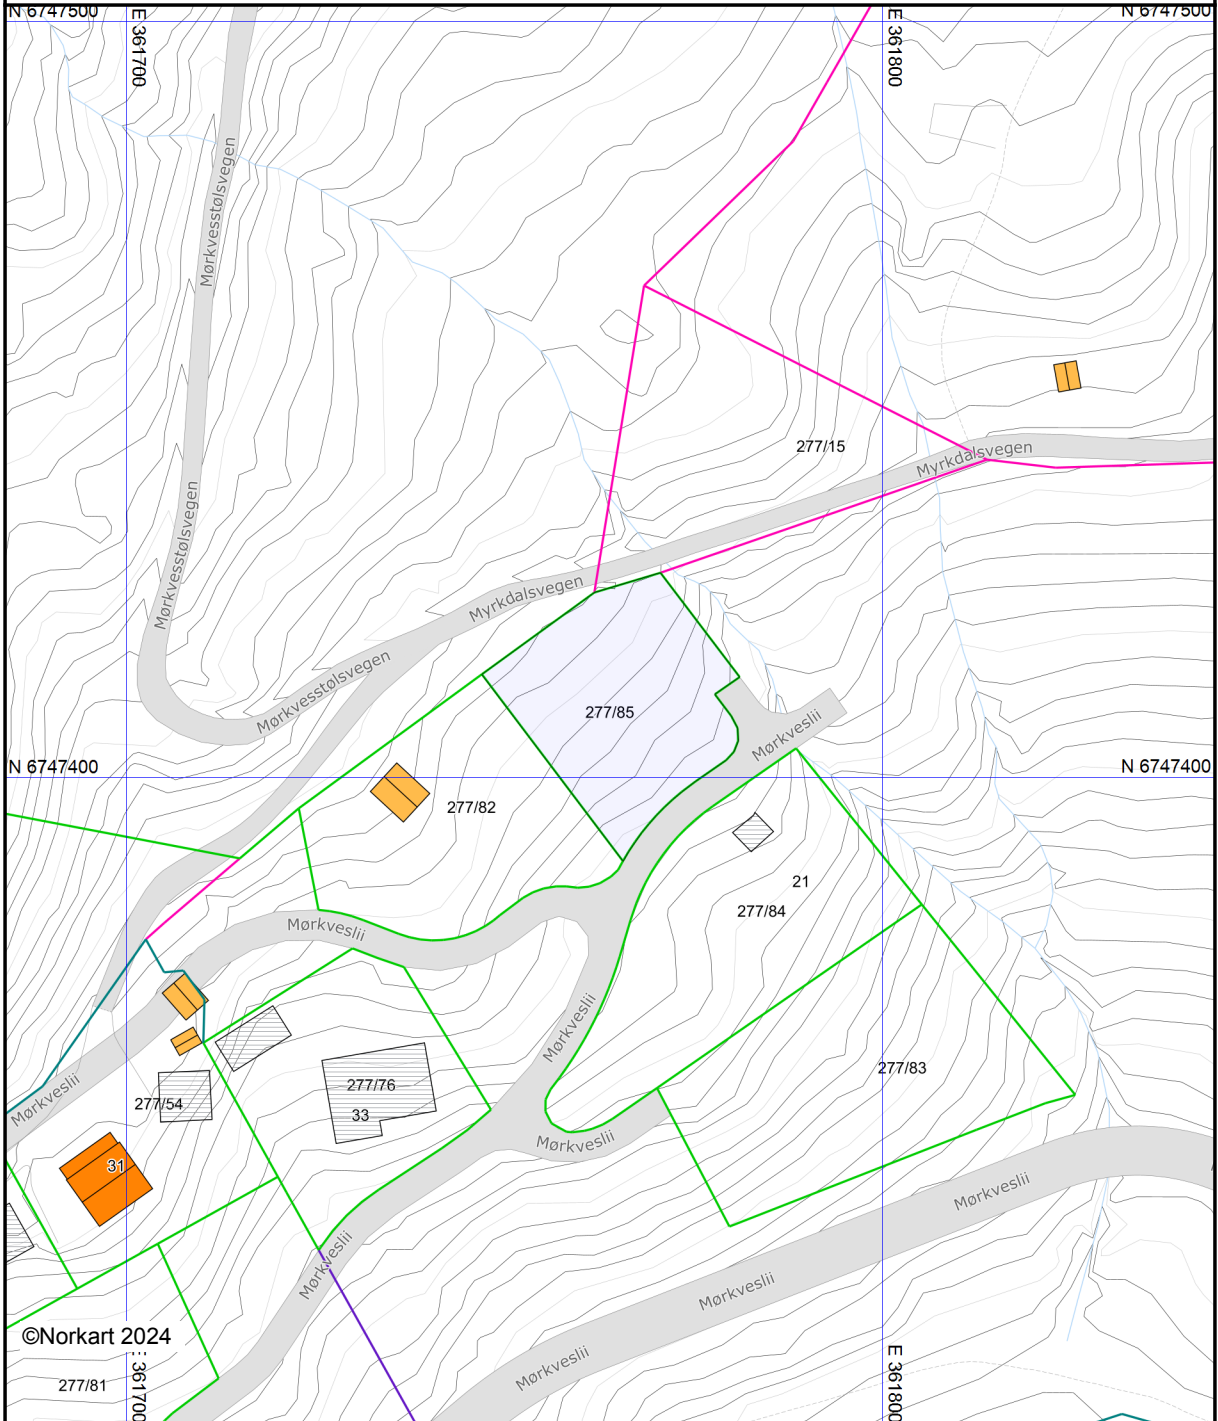

# Grunnkart

Eiendom: 277/85  
Adresse:  
Dato: 30.04.2024  
Målestokk: 1:1000

UTM-32

Eiendomsgr. nøyaktig <= 10 cm	Eiendomsgr. mindre nøyaktig >200<=500 cm	Eiendomsgr. omtvistet	Hjelpelinje vannkant
Eiendomsgr. middels nøyaktig >10<=30 cm	Eiendomsgr. lite nøyaktig >=500 cm	Hjelpelinje veikant	Hjelpelinje fiktiv
Eiendomsgr. mindre nøyaktig >30<=200 cm	Eiendomsgr. uviss nøyaktighet	Hjelpelinje punktbeste	

©Norkart 2024

Det tas forbehold om at det kan forekomme feil, mangler eller avvik i kartet. Spesielt gjelder dette usikre eiendomsgrenser. Dette kartet kan ikke brukes som erstatning for situasjonskart i byggesaker.