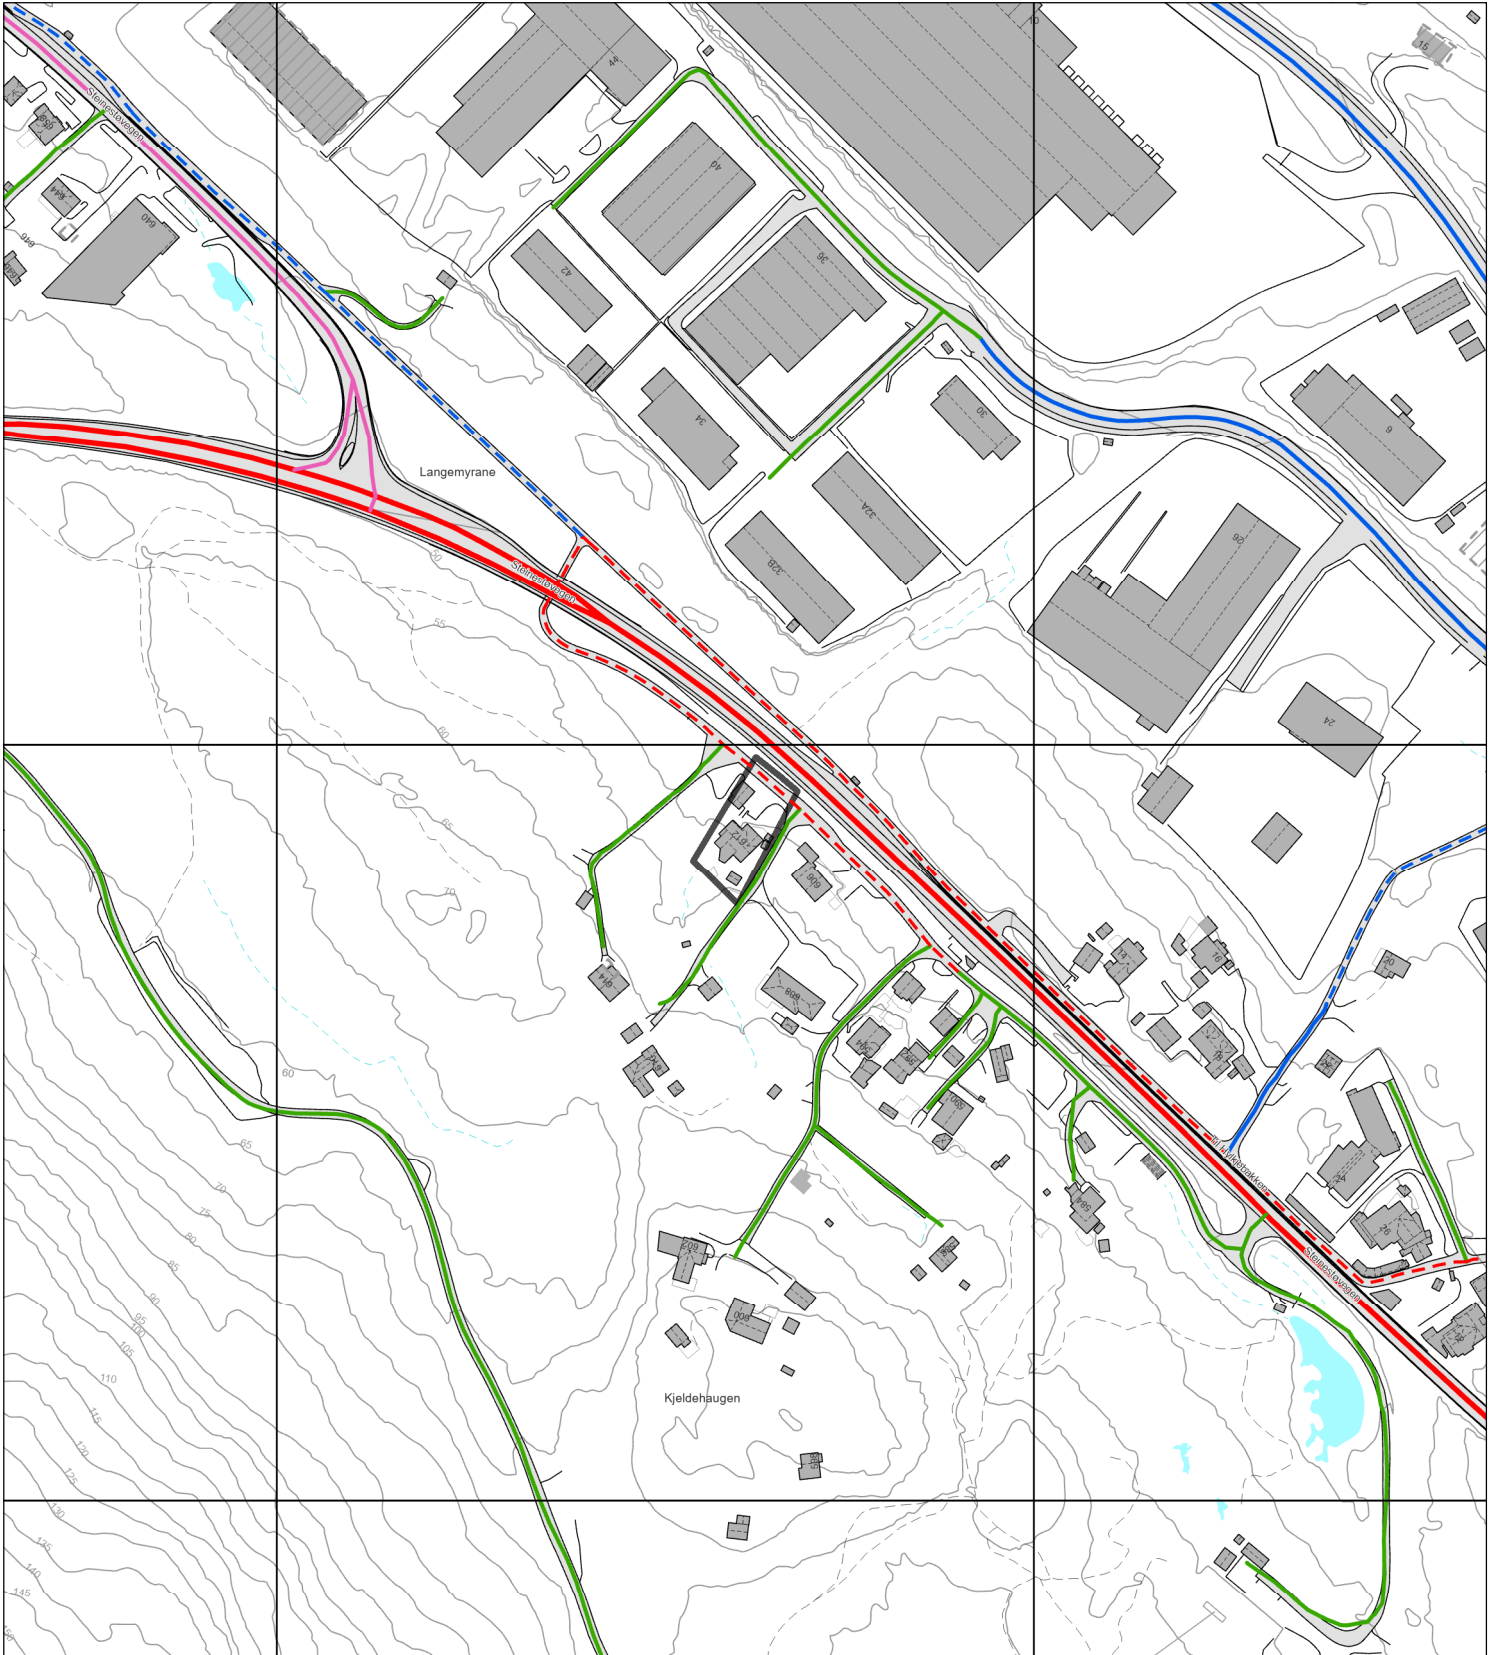

Vegstatuskart

Byrådsavdeling for klima, miljø og byutvikling
Plan- og bygningsetaten
Målestokk v/A4: 1:3000
Dato: 16.05.2024

Gnr/Bnr/Fnr/Snr: 198/95/0/0
Adresse: Steinestøvegen 612, 5109 HYLKJE

BERGEN
KOMMUNE

- | | | | |
|-------------------|----------------------|----------------------------|----------------------------|
| Europaveg | Fylkesveg | Privat veg | Gang-/sykkelveg, fylkesveg |
| Europaveg, tunnel | Fylkesveg, tunnel | Privat veg, tunnel | Gang-/sykkelveg, kommunal |
| Riksveg | Kommunal veg | Gang-/sykkelveg, europaveg | Gang-/sykkelveg, privat |
| Riksveg, tunnel | Kommunal veg, tunnel | Gang-/sykkelveg, riksveg | Bilferge, fylkesveg |