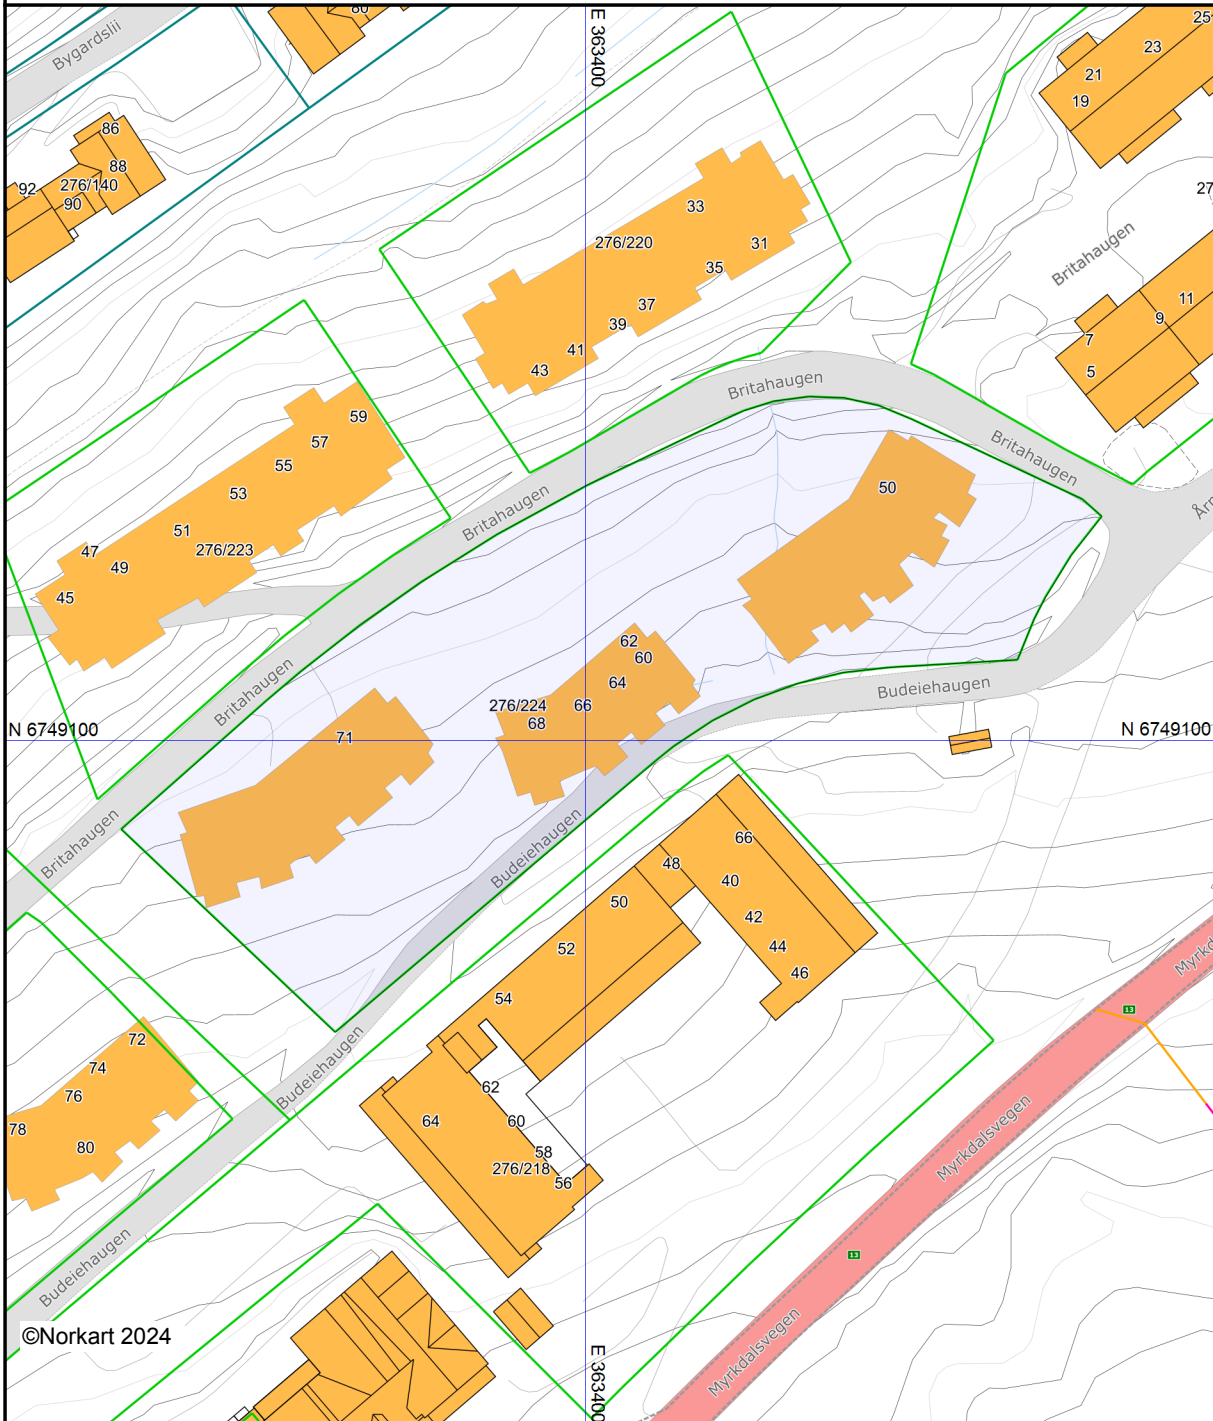

Voss kommune

Grunnkart

Eiendom: 276/224/0/7
Adresse: Budeiehaugen 71
Dato: 19.09.2024
Målestokk: 1:1000

UTM-32

Eiendomsgren. nøyaktig <= 10 cm	Eiendomsgren. mindre nøyaktig >200<=500 cm	Eiendomsgren. omtvistet	Hjelpelinje vannkant
Eiendomsgren. middels nøyaktig >10<=30 cm	Eiendomsgren. lite nøyaktig >=500 cm	Hjelpelinje veikant	Hjelpelinje fiktiv
Eiendomsgren. mindre nøyaktig >30<=200 cm	Eiendomsgren. uviss nøyaktighet	Hjelpelinje punktbeste	

Det tas forbehold om at det kan forekomme feil, mangler eller avvik i kartet. Spesielt gjelder dette usikre eiendomsgrenser. Dette kartet kan ikke brukes som erstatning for situasjonskart i byggesaker.