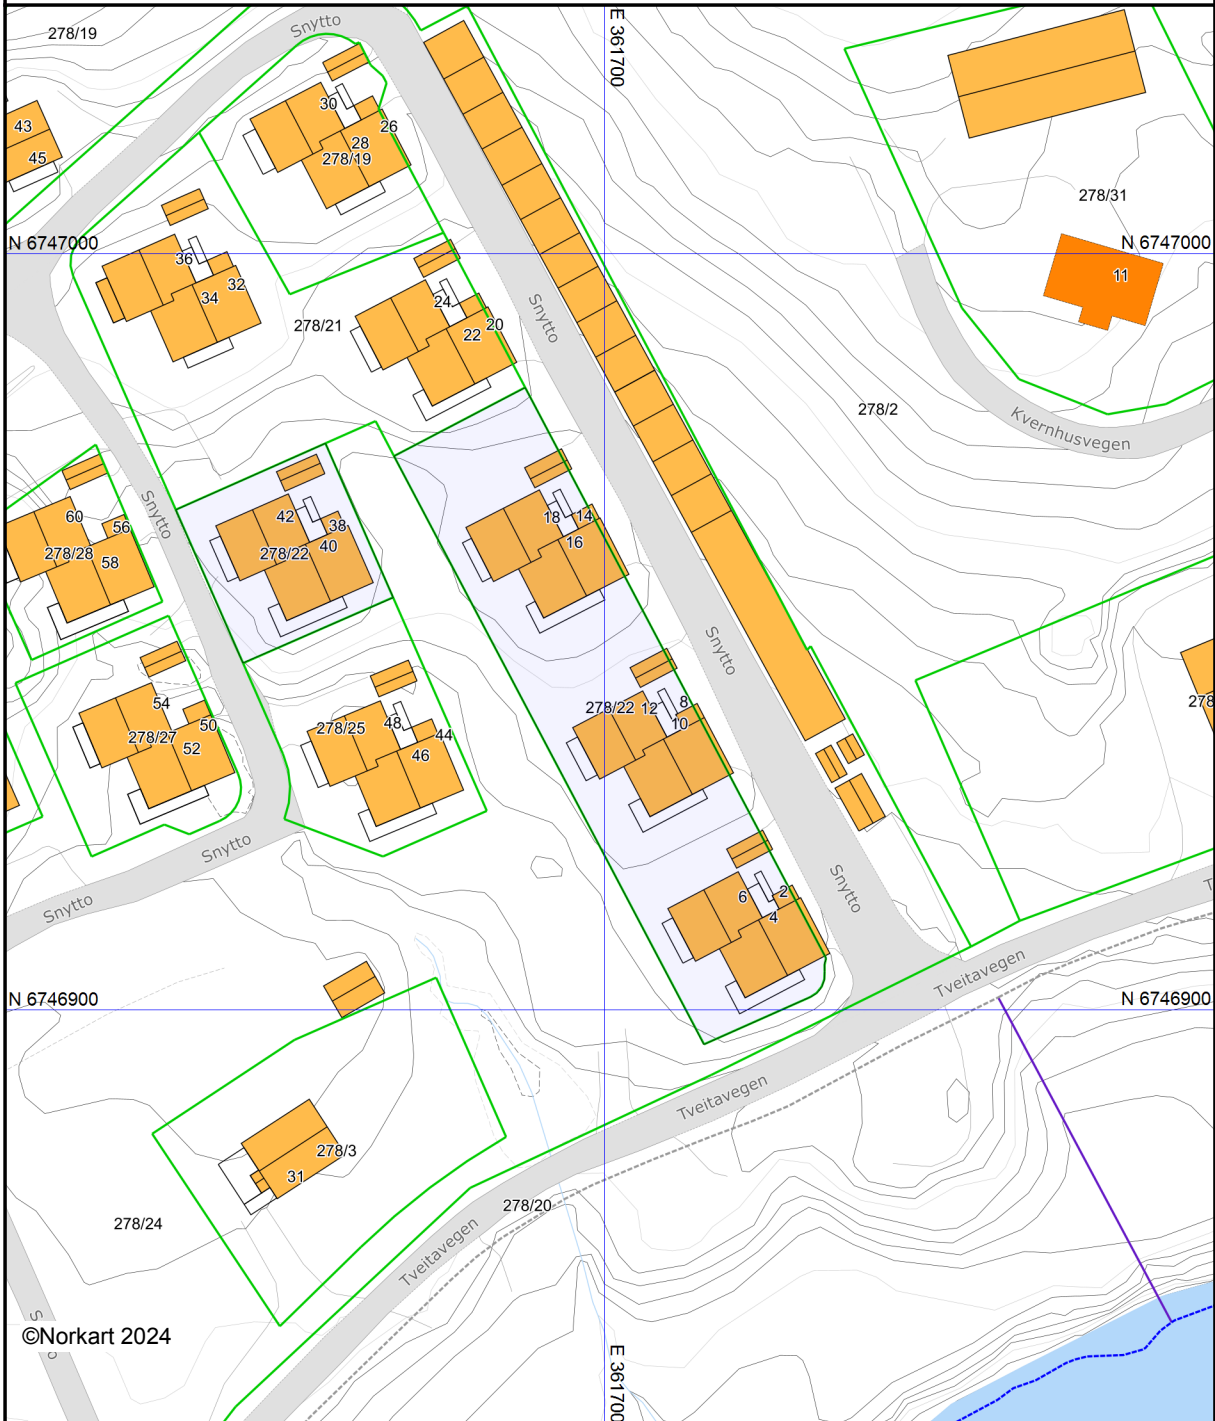

Voss kommune

Grunnkart

Eiendom: 278/22/0/5
Adresse: Snytto 8
Dato: 02.04.2024
Målestokk: 1:1000

UTM-32

Eiendomsgr. nøyaktig ≤ 10 cm	Eiendomsgr. mindre nøyaktig $>20 \leq 500$ cm	Eiendomsgr. omtvistet	Hjelpelinje vannkant
Eiendomsgr. middels nøyaktig $>10 \leq 30$ cm	Eiendomsgr. lite nøyaktig ≥ 500 cm	Hjelpelinje veikant	Hjelpelinje fiktiv
Eiendomsgr. mindre nøyaktig $>30 \leq 200$ cm	Eiendomsgr. uviss nøyaktighet	Hjelpelinje punktbeste	

©Norkart 2024

Det tas forbehold om at det kan forekomme feil, mangler eller avvik i kartet. Spesielt gjelder dette usikre eiendomsgrenser. Dette kartet kan ikke brukes som erstatning for situasjonskart i byggesaker.