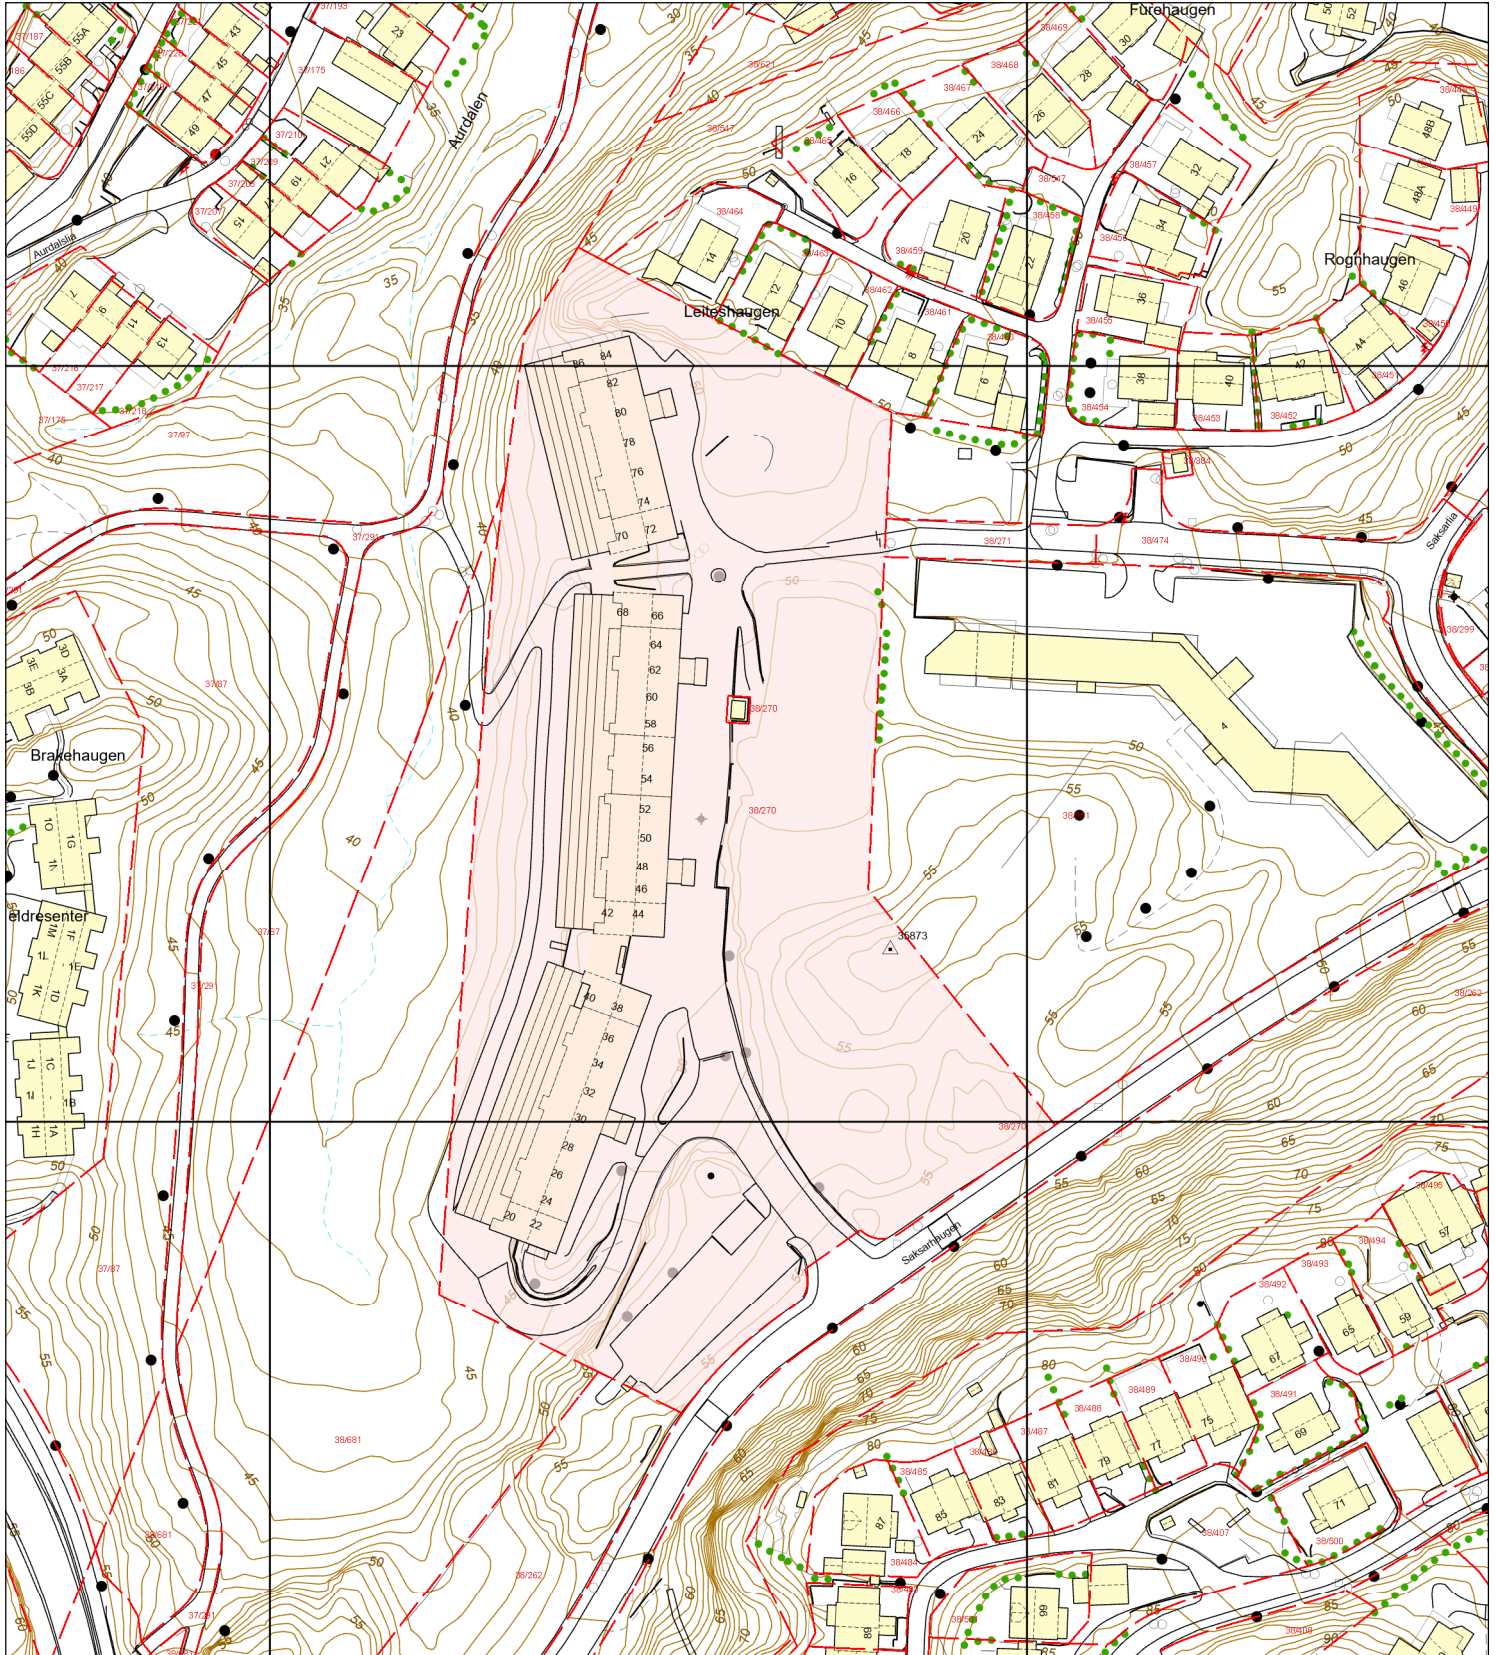

Basiskart

Byrådsavdeling for klima, miljø og byutvikling
Plan- og bygningsetaten
Målestokk v/A4: 1:1500
Dato: 27.03.2024

BERGEN
KOMMUNE

Gnr/Bnr/Fnr/Snr: 38/270/0/0

Adresse: Saksarhaugen 64, 5253 SANDSLI m.fl.

- | | | | | | | | |
|-------------------------|--------------------------|--------------------------|----------------|------------|------------|--------------------|----------------|
| Eiendomsgrense - sikker | Eiendomsgrense - usikker | Registrert tiltak anlegg | Kulturminne | Allé | Hekk | Mast | Skap |
| Bygning | Registrert tiltak bygg | Fredet bygg | Gangveg og sti | Traktorveg | InnmåltTre | EL belysningspunkt | EL Nettstasjon |
| | | | | | | Ledning kum | Høydekurve |
| | | | | | | | Fastmerker |