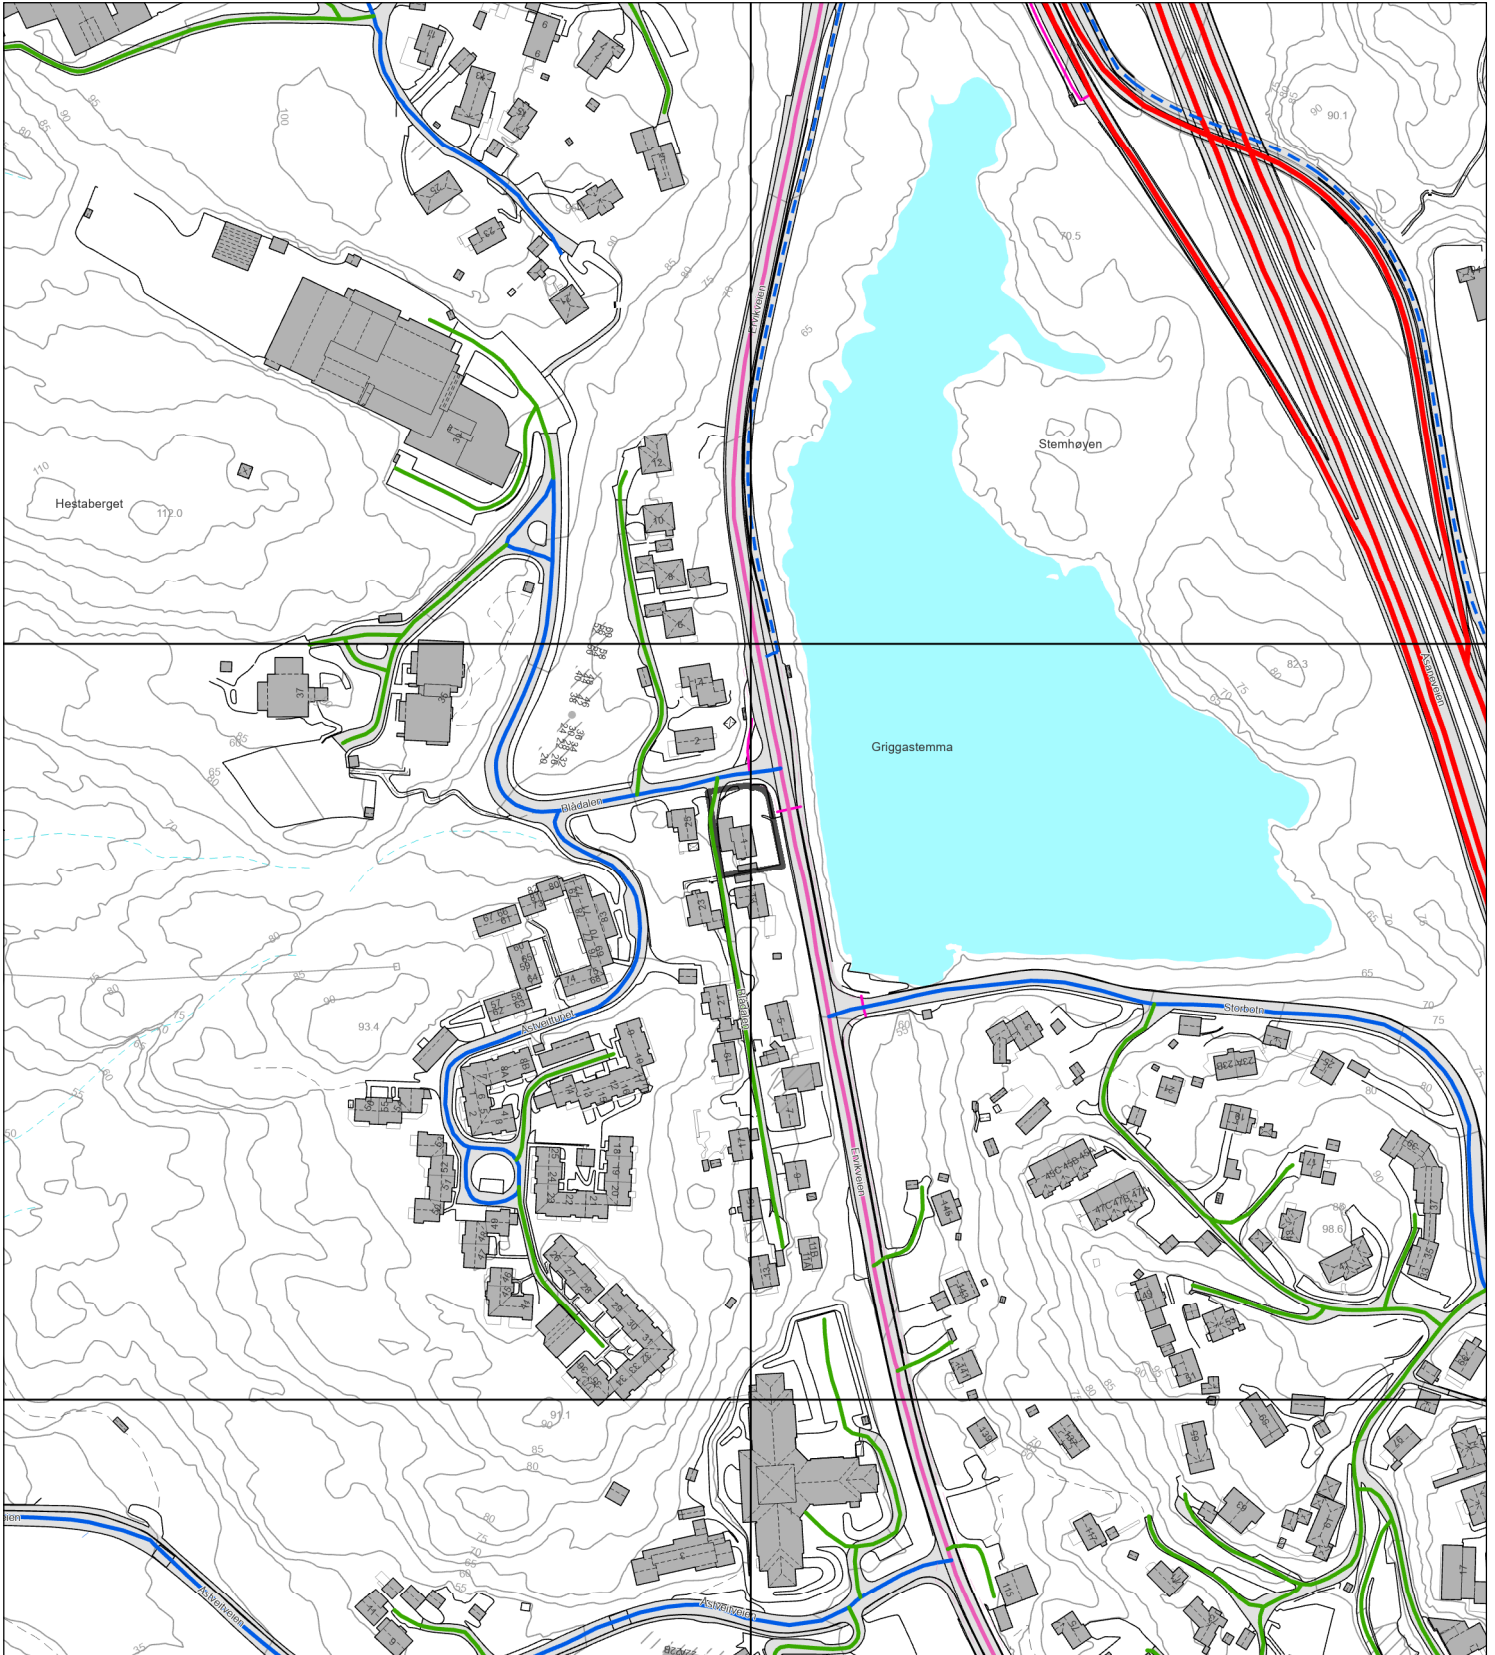

Vegstatuskart

Byrådsavdeling for klima, miljø og byutvikling
Plan- og bygningsetaten
Målestokk v/A4: 1:3000
Dato: 12.03.2024

Gnr/Bnr/Fnr/Snr: 209/165/0/0
Adresse: Blådalen 1, 5106 ØVRE ERVIK

BERGEN
KOMMUNE

- | | | | |
|-------------------|----------------------|----------------------------|----------------------------|
| Europaveg | Fylkesveg | Privat veg | Gang-/sykkelveg, fylkesveg |
| Europaveg, tunnel | Fylkesveg, tunnel | Privat veg, tunnel | Gang-/sykkelveg, kommunal |
| Riksveg | Kommunal veg | Gang-/sykkelveg, europaveg | Gang-/sykkelveg, privat |
| Riksveg, tunnel | Kommunal veg, tunnel | Gang-/sykkelveg, riksveg | Bilferge, fylkesveg |