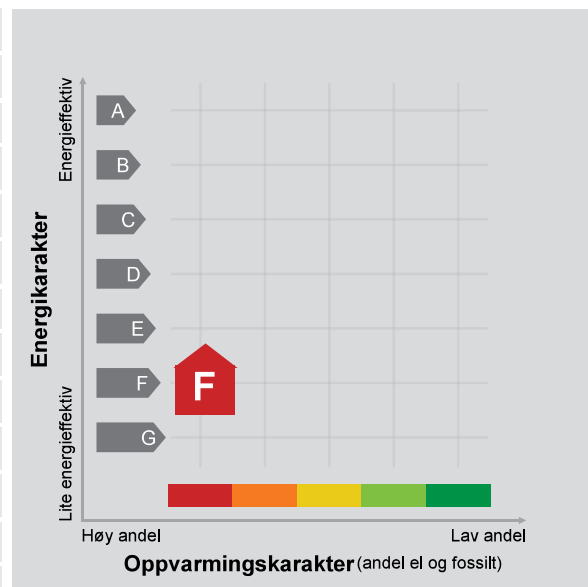

# ENERGIATTEST

Adresse	Nebbestølen 71
Postnummer	5144
Sted	FYLLINGSDALEN
Kommunenavn	Bergen
Gårdsnummer	23
Bruksnummer	203
Seksjonsnummer	—
Andelsnummer	—
Festenummer	—
Bygningsnummer	139739094
Bruksenhetsnummer	H0402
Merkenummer	baf4355f-982b-4524-bf4c-3976eed57ee5
Dato	20.04.2024

**Energimerket** angir boligens energistandard. Energimerket består av en energikarakter og en oppvarmingskarakter, se i figuren. Energimerket symboliseres med et hus, hvor fargen viser oppvarmingskarakter, og bokstaven viser energikarakter.

**Energikarakteren** angir hvor energieffektiv boligen er, inkludert oppvarmingsanlegget. Energikarakteren er beregnet ut fra den typiske energibruken for boligtypen. Beregningene er gjort ut fra normal bruk ved et gjennomsnittlig klima. Det er boligens energimessige standard og ikke bruken som bestemmer energikarakteren. A betyr at boligen er energieffektiv, mens G betyr at