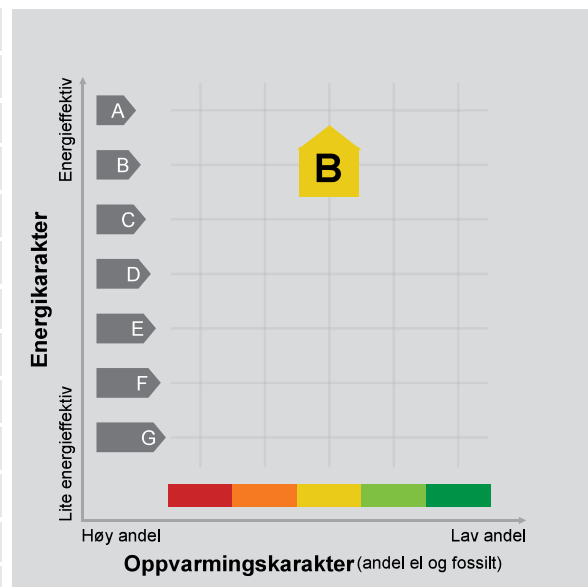

**Energimerket** angir boligens energistandard. Energimerket består av en energikarakter og en oppvarmingskarakter, se i figuren. Energimerket symboliseres med et hus, hvor fargen viser oppvarmingskarakter, og bokstaven viser energikarakter.

boligen er lite energieffektiv. En bolig bygget etter byggeforskriftene vedtatt i 2010 vil normalt få C.

**Oppvarmingskarakteren** forteller hvor stor andel av oppvarmingsbehovet (romoppvarming og varmtvann) som dekkes av elektrisitet, olje eller gass. Grønn farge betyr lav andel el, olje og gass, mens rød farge betyr høy andel el, olje og gass. Oppvarmingskarakteren skal stimulere til økt bruk av varmepumper, solenergi, biobrensel og fjernvarme.