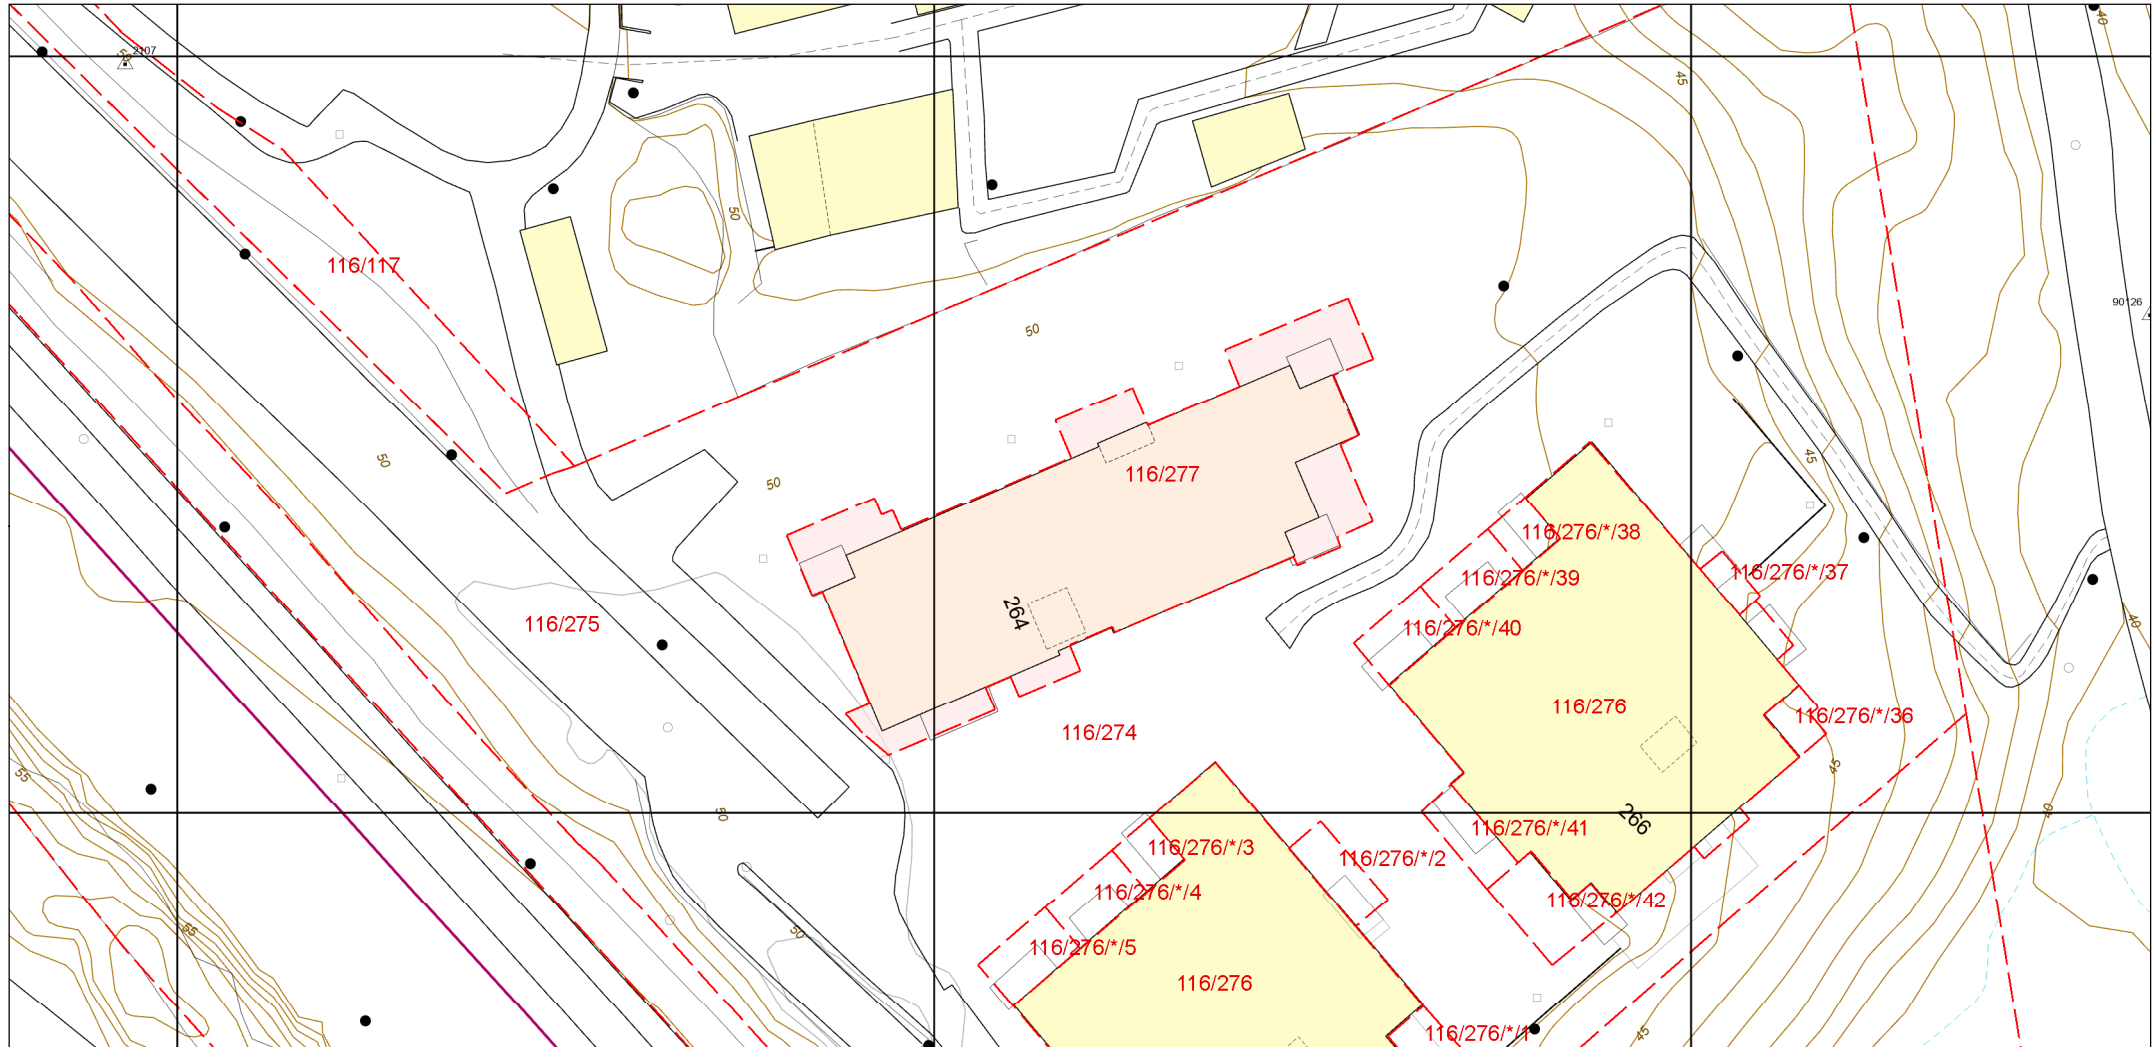

BERGEN
KOMMUNE

Basiskart

Byrådsavdeling for klima, miljø og byutvikling

Plan- og bygningsetaten

Målestokk v/A4:1:500

Dato: 27.06.2024

Gnr/Bnr/Fnr/Snr: 116/277/0/0

Adresse: Sandslimarka 264, 5254 SANDSLI

- | | | | |
|--------------------------|--------------------------|--------------------|------------|
| Eiendomsgrense - sikker | Registrert tiltak anlegg | Allé | Mast |
| Eiendomsgrense - usikker | Kulturminne | Hekk | Skap |
| Bygning | Gangveg og sti | EL belysningspunkt | Høydekurve |
| Registrert tiltak bygg | Traktorveg | EL Nettstasjon | Fastmerker |
| Fredet bygg | InnmåltTre | Ledning kum | |