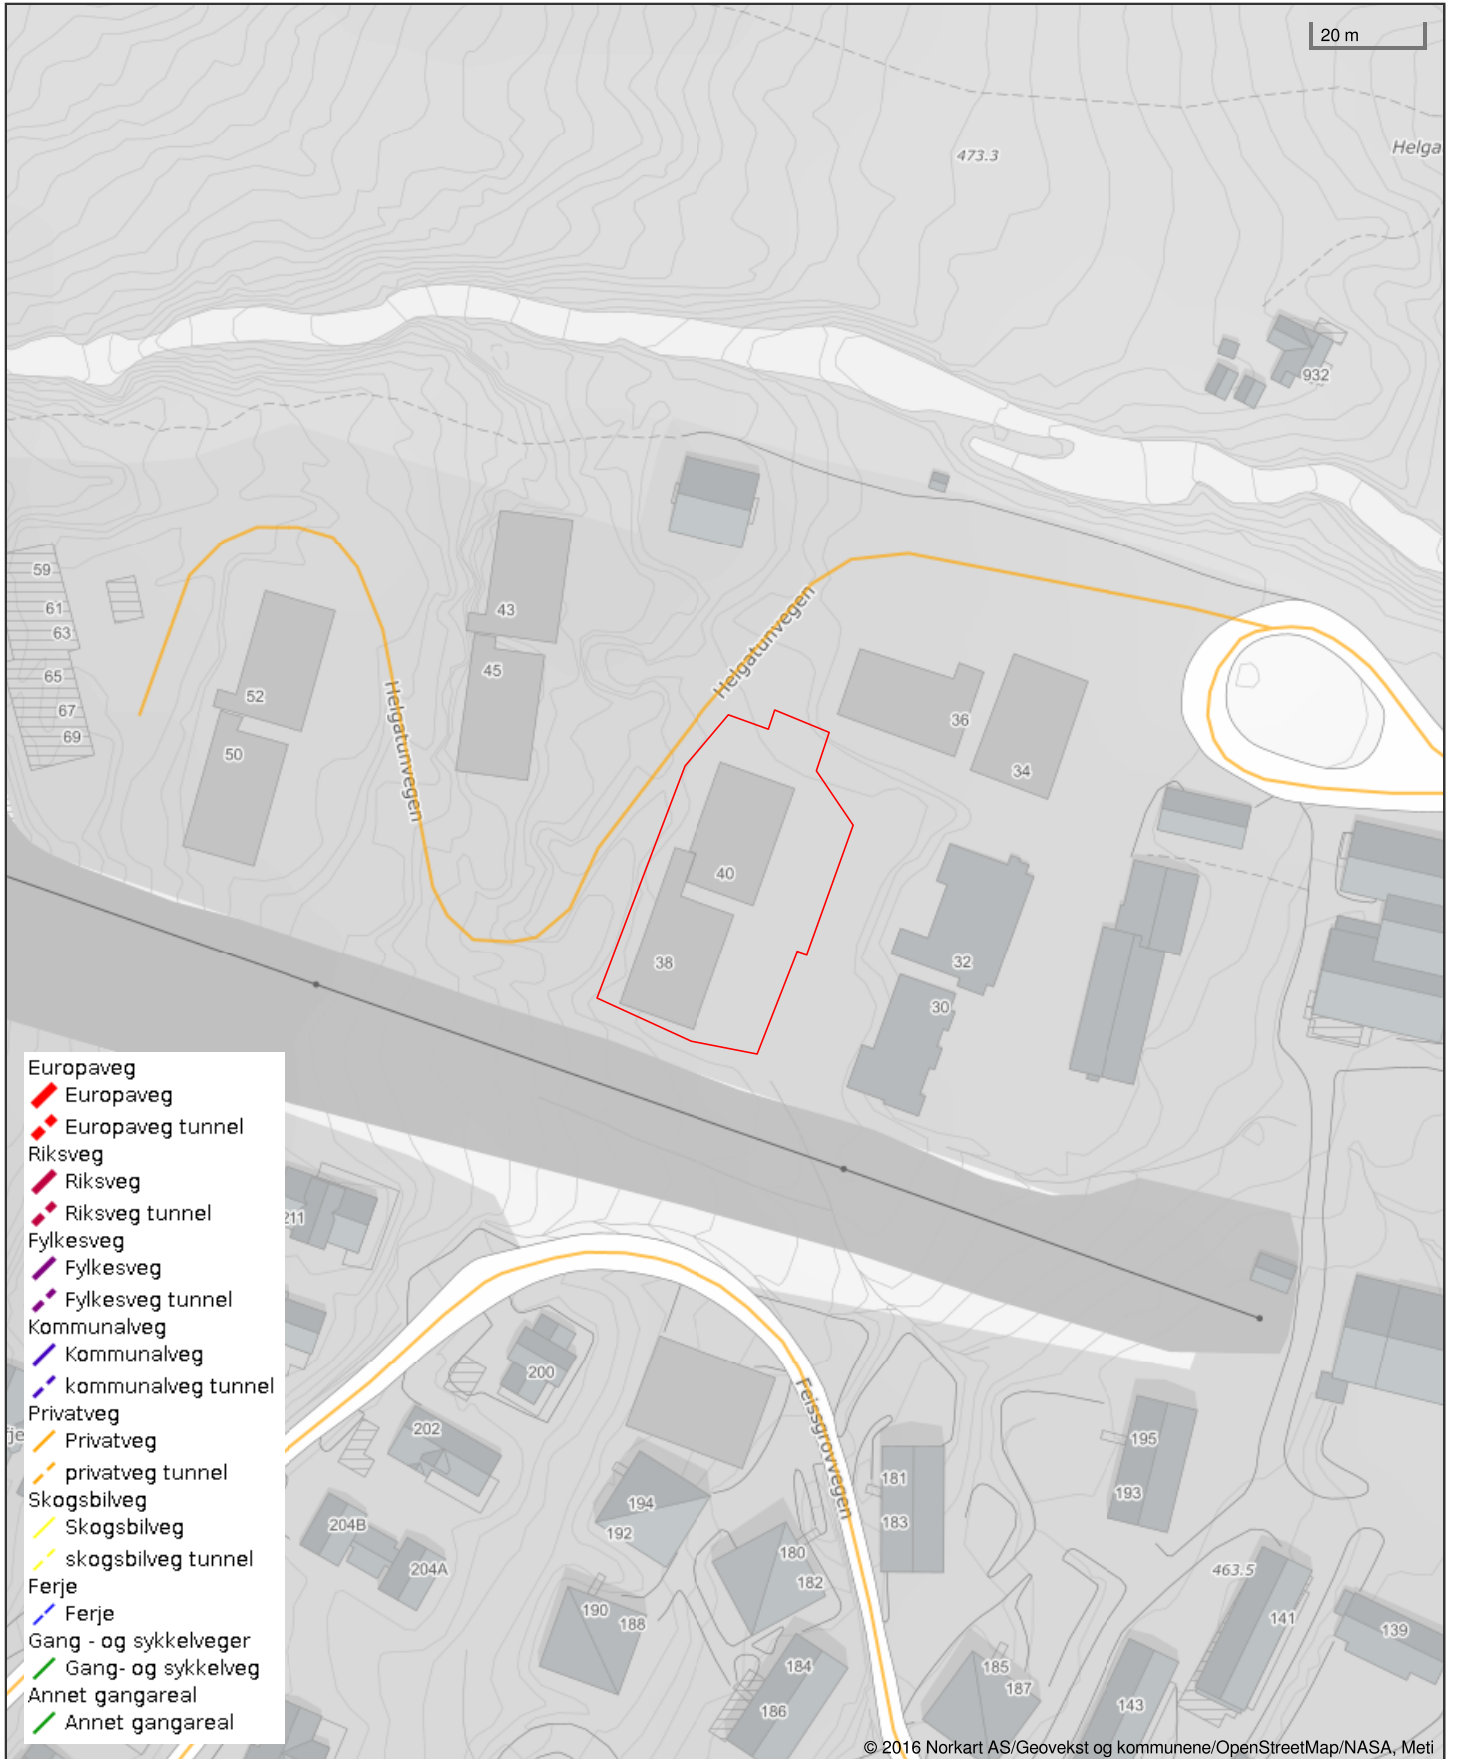

# Vegstatuskart for eiendom 4621 - 272/58//

© 2016 Norkart AS/Geovekst og kommunene/OpenStreetMap/NASA, Meti

Det tas forbehold om riktigheten eller fullstendigheten av opplysningene i dette dokumentet. Det kan derfor ikke rettes krav som følge av at disse opplysningene benyttes som grunnlag for beslutninger.