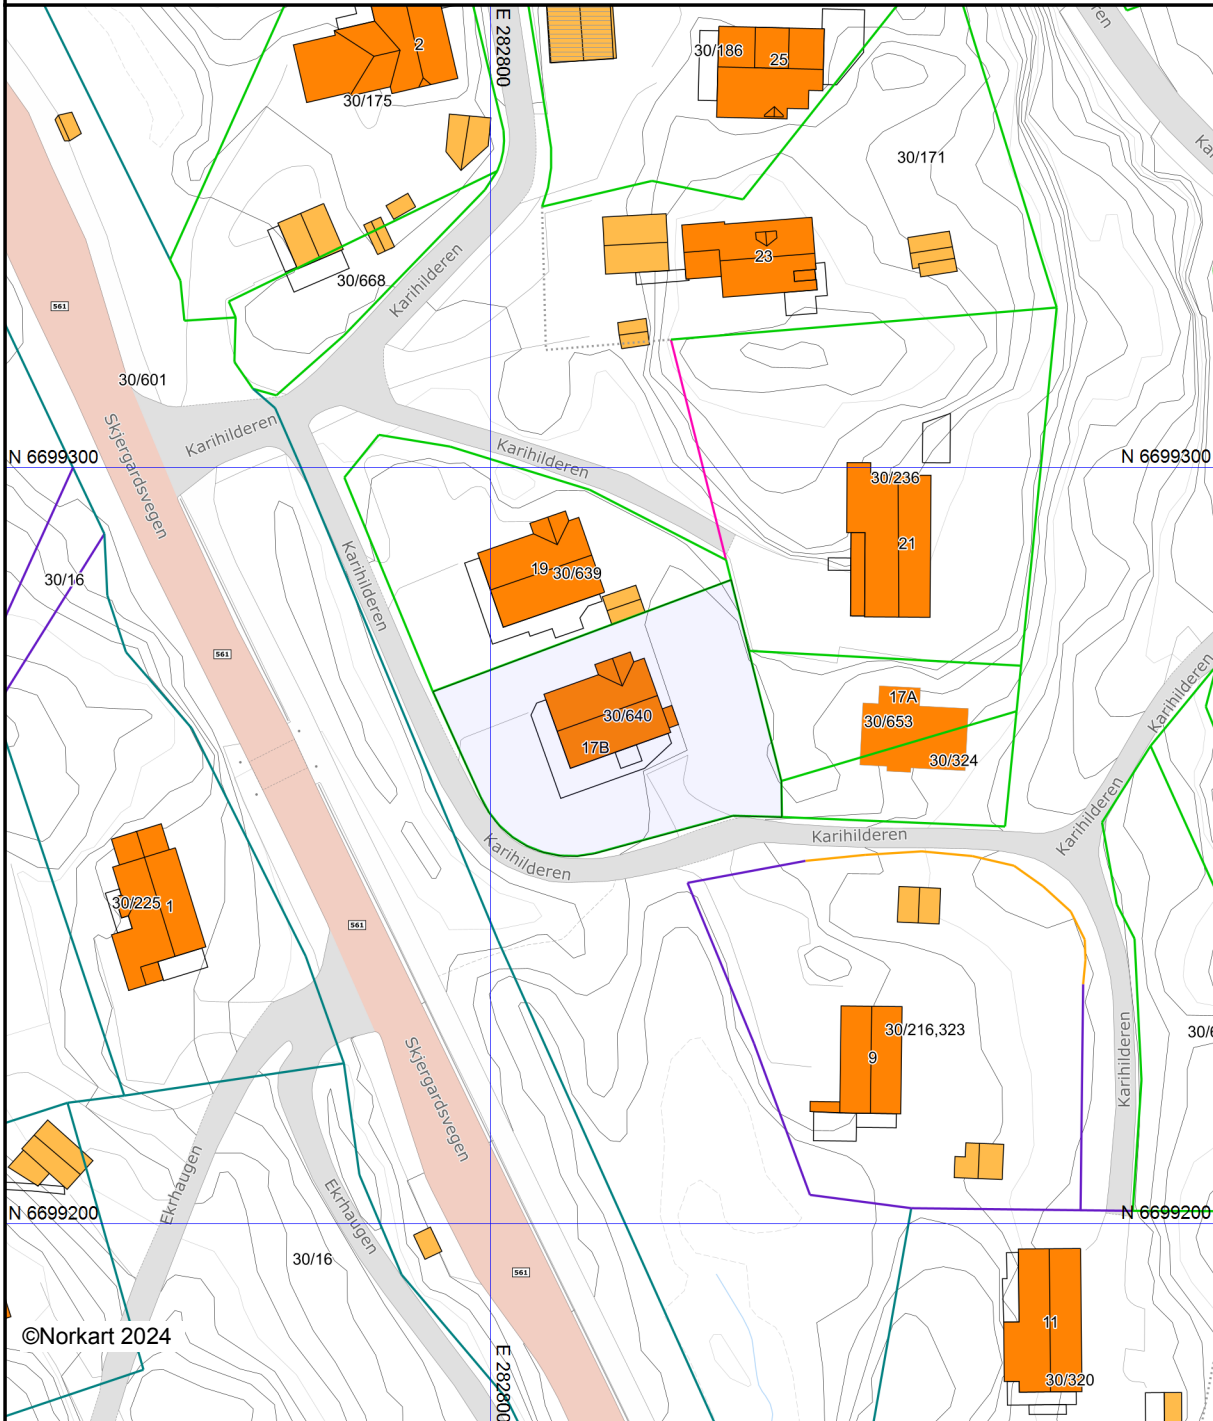

# Grunnkart

Øygarden kommune

Eiendom: 30/640  
Adresse: Karihilderen 17B  
Dato: 01.03.2024  
Målestokk: 1:1000

UTM-32

Eiendomsgr. nøyaktig <= 10 cm	Eiendomsgr. mindre nøyaktig >200<=500 cm	Eiendomsgr. omtvistet	Hjelpelinje vannkant
Eiendomsgr. middels nøyaktig >10<=30 cm	Eiendomsgr. lite nøyaktig >=500 cm	Hjelpelinje veikant	Hjelpelinje fiktiv
Eiendomsgr. mindre nøyaktig >30<=200 cm	Eiendomsgr. uviss nøyaktighet	Hjelpelinje punktbeste	

©Norkart 2024

Det tas forbehold om at det kan forekomme feil, mangler eller avvik i kartet. Spesielt gjelder dette usikre eiendomsgrenser. Dette kartet kan ikke brukes som erstatning for situasjonskart i byggesaker.