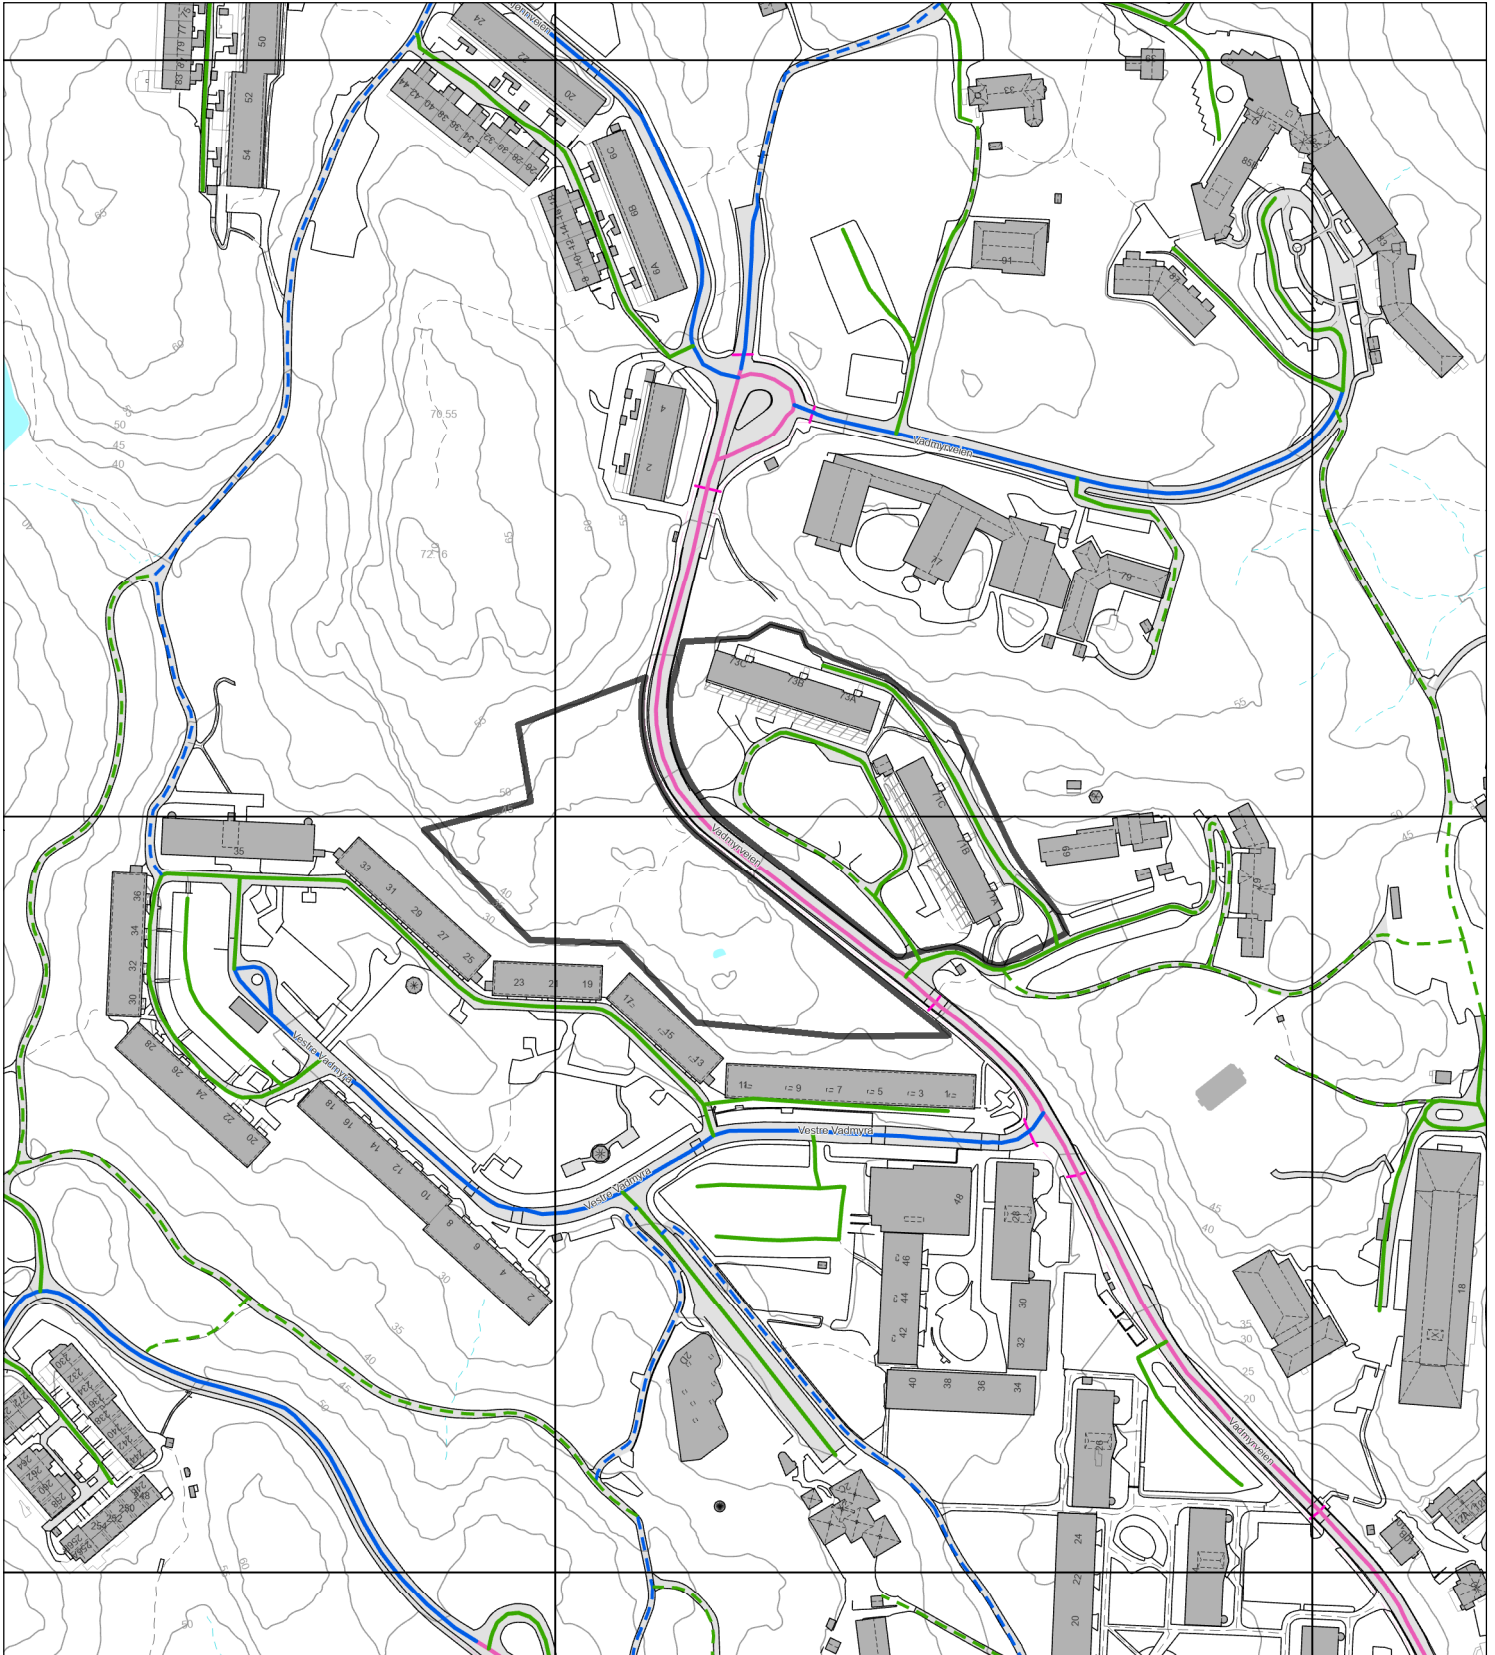

# Vegstatuskart

Byrådsavdeling for klima, miljø og byutvikling

Plan- og bygningsetaten

Målestokk v/A4: 1:3000

Dato: 01.03.2024

Gnr/Bnr/Fnr/Snr: 124/37/0/0

Adresse: Vadmyrveien 71C, 5172 LODDEFJORD

BERGEN  
KOMMUNE

- |  |                   |  |                      |  |                            |  |                            |
|--|-------------------|--|----------------------|--|----------------------------|--|----------------------------|
|  | Europaveg         |  | Fylkesveg            |  | Privat veg                 |  | Gang-/sykkelveg, fylkesveg |
|  | Europaveg, tunnel |  | Fylkesveg, tunnel    |  | Privat veg, tunnel         |  | Gang-/sykkelveg, kommunal  |
|  | Riksveg           |  | Kommunal veg         |  | Gang-/sykkelveg, europaveg |  | Gang-/sykkelveg, privat    |
|  | Riksveg, tunnel   |  | Kommunal veg, tunnel |  | Gang-/sykkelveg, riksveg   |  | Bilferge, fylkesveg        |