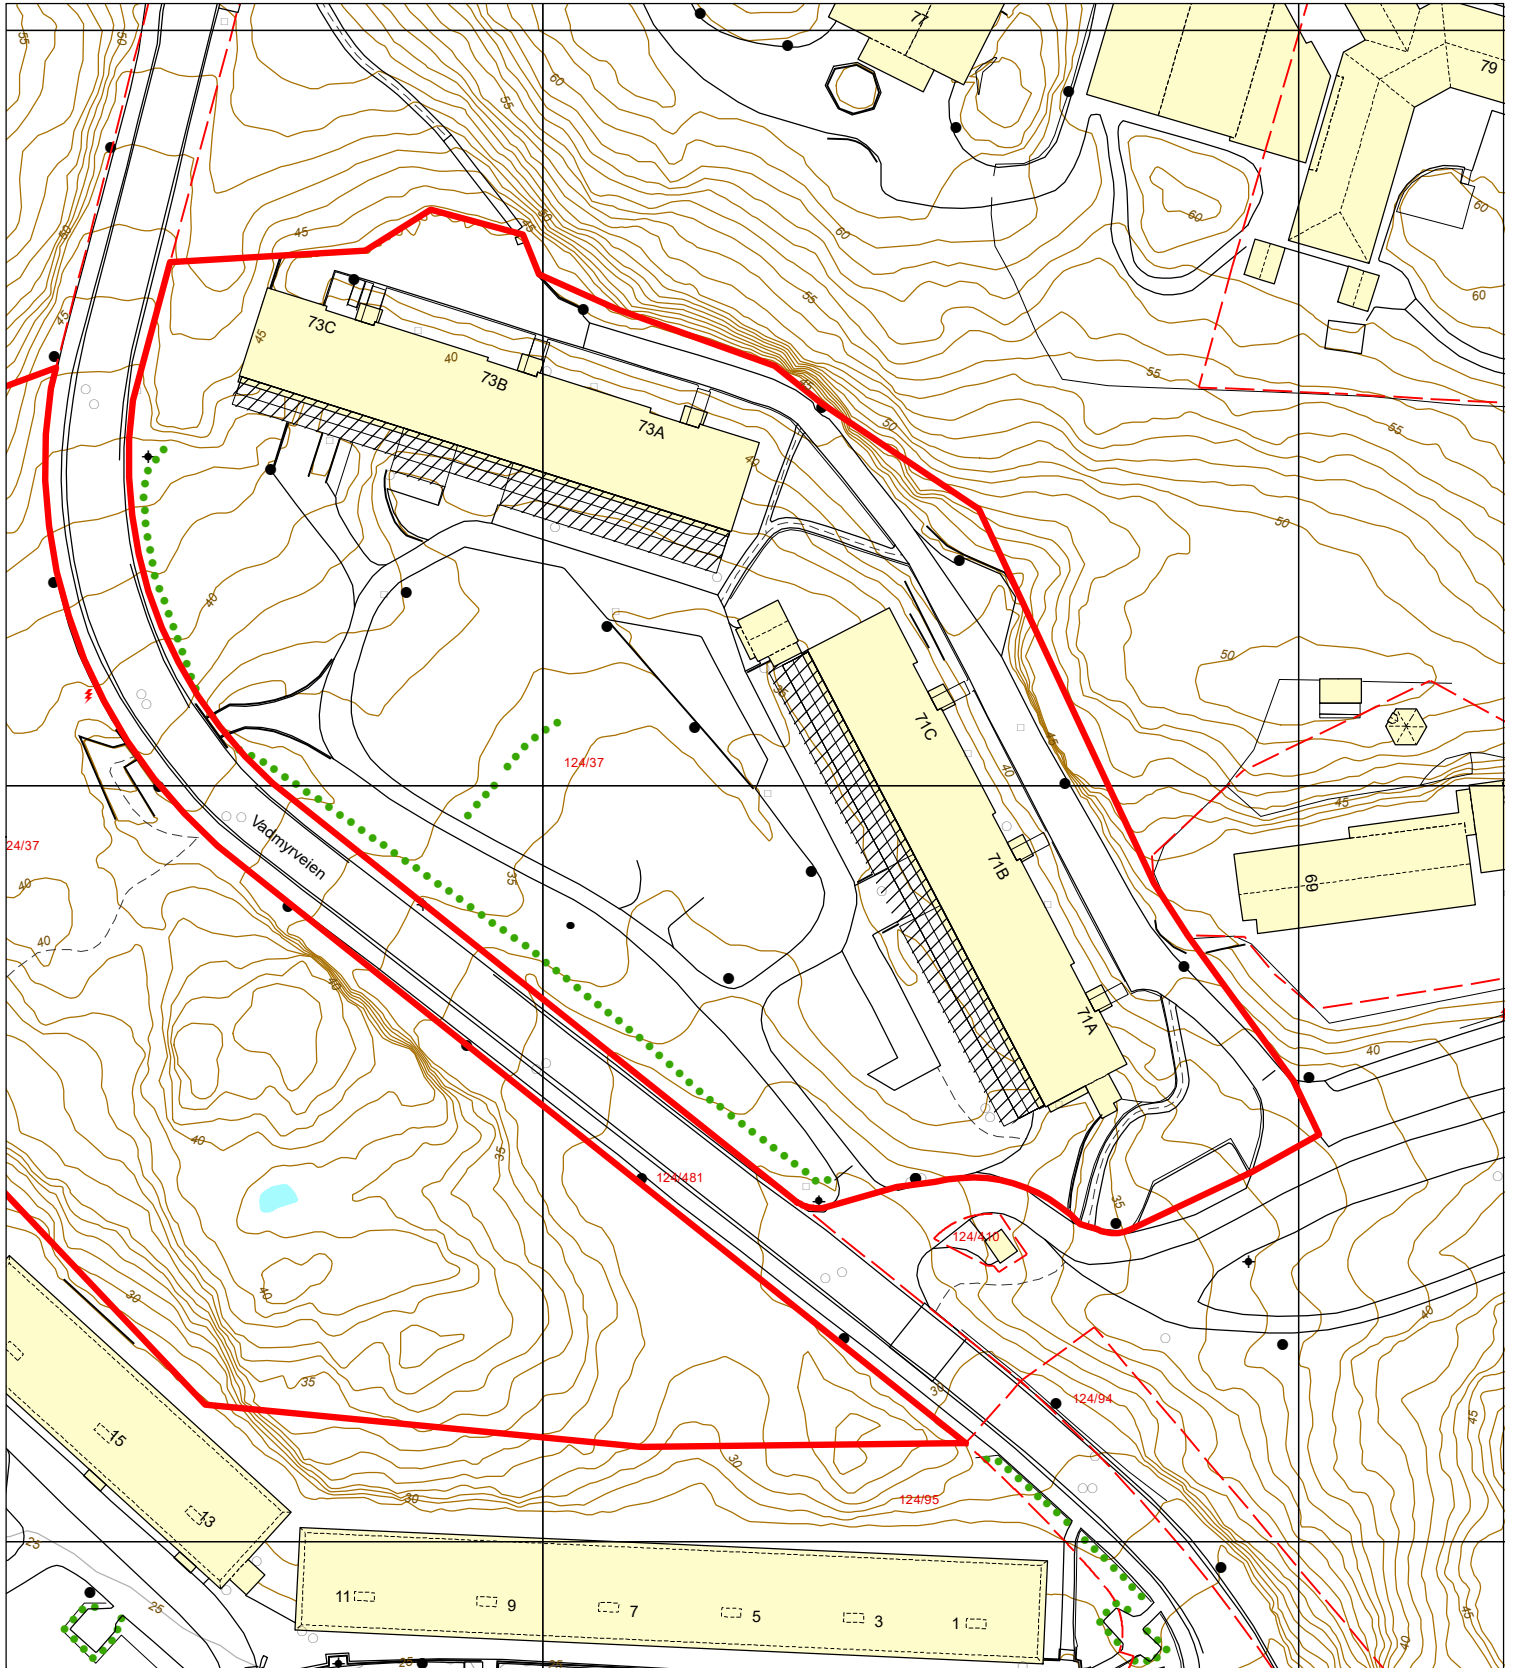

Basiskart

Byrådsavdeling for klima, miljø og byutvikling
Plan- og bygningsetaten
Målestokk v/A4: 1:1000
Dato: 01.03.2024

BERGEN
KOMMUNE

Gnr/Bnr/Fnr/Snr: 124/37/0/0
Adresse: Vadmyrveien 71C m.fl.

Bygning, tak Terasse o.l.	Byggemeldt anlegg	Gjerde, stein	Innmålt tre
Bygning, veggliv	Høydekote	Gjerde, annet	Flaggstang, stolpe
Byggemeldt bygg	Høydekote - usikker	Kraftledning	Kum, sluk, hydrant
Fredet bygg	Eiendomsgrense	Hekk	Gårdsnr/bruksnr
	Eiendomsgrense - usikker	Sti	Høydepunkt med høyde
	Kulturminnegrense	Traktorveg	Grunnlagspunkt/fastmerke