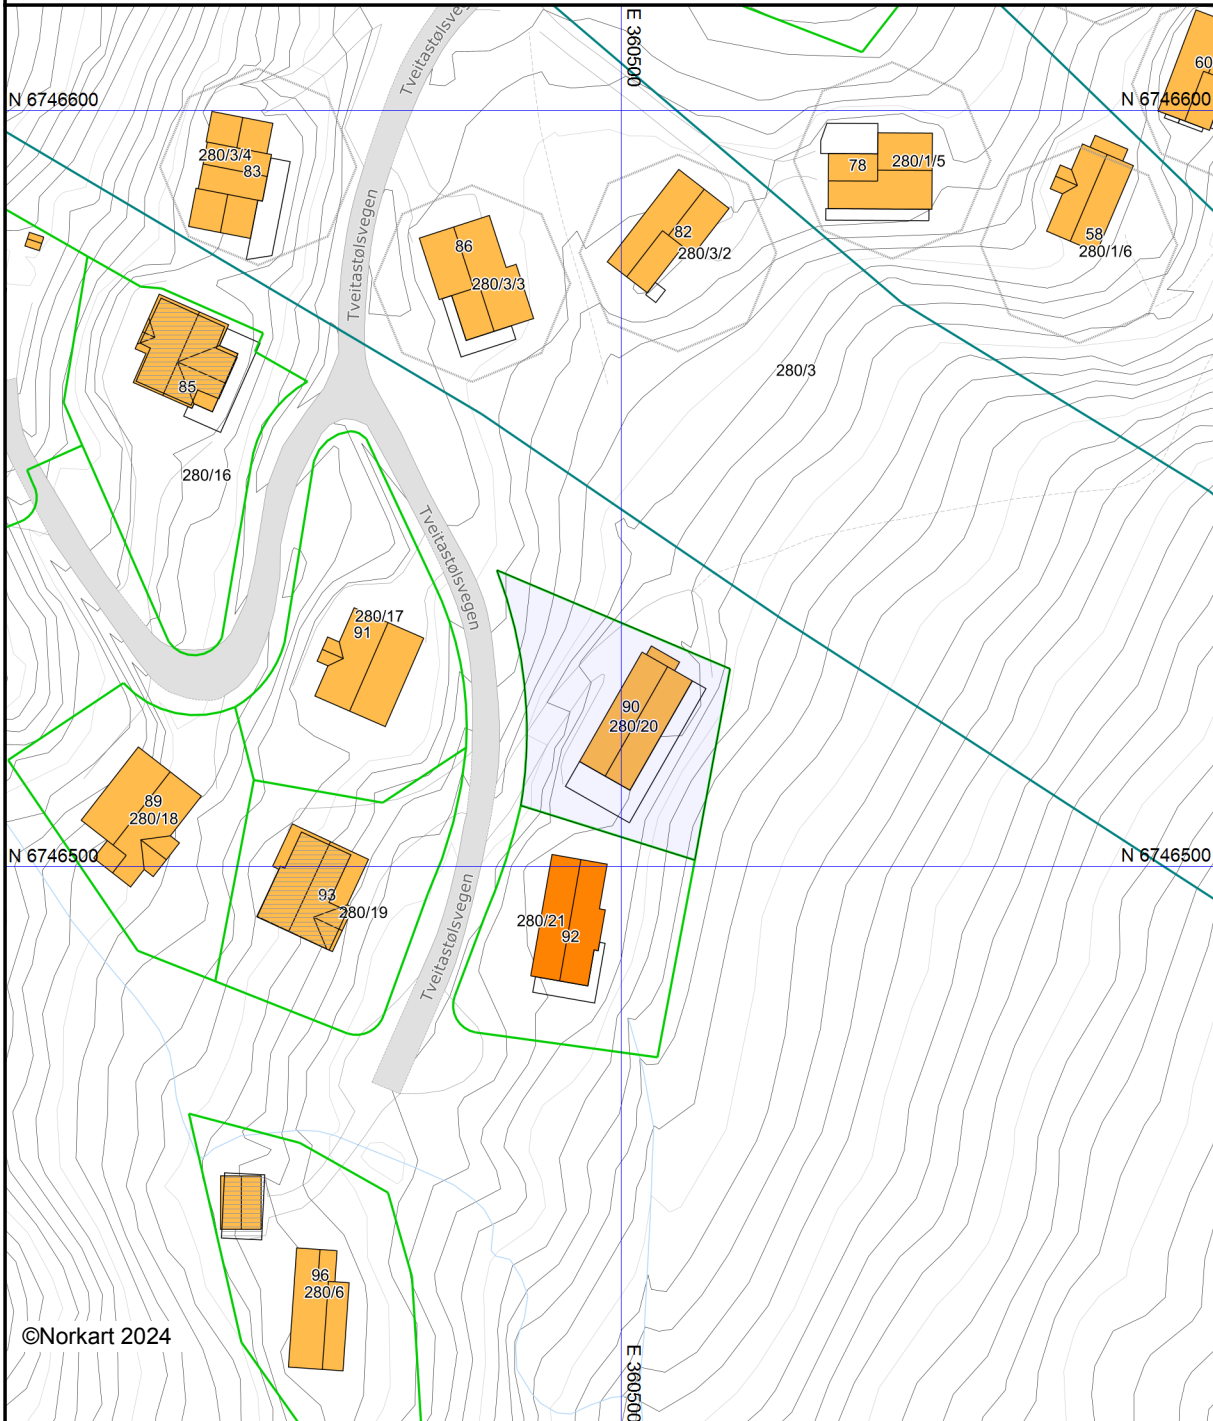

Voss kommune

Grunnkart

Eiendom: 280/20
Adresse: Tveitastølsvegen 90
Dato: 09.02.2024
Målestokk: 1:1000

N

UTM-32

Eiendomsgr. nøyaktig <= 10 cm	Eiendomsgr. mindre nøyaktig >200<=500 cm	Eiendomsgr. omtvistet	Hjelpelinje vannkant
Eiendomsgr. middels nøyaktig >10<=30 cm	Eiendomsgr. lite nøyaktig >=500 cm	Hjelpelinje veikant	Hjelpelinje fiktiv
Eiendomsgr. mindre nøyaktig >30<=200 cm	Eiendomsgr. usikker nøyaktighet	Hjelpelinje punktbeste	

©Norkart 2024

Det tas forbehold om at det kan forekomme feil, mangler eller avvik i kartet. Spesielt gjelder dette usikre eiendomsgrenser. Dette kartet kan ikke brukes som erstatning for situasjonskart i byggesaker.