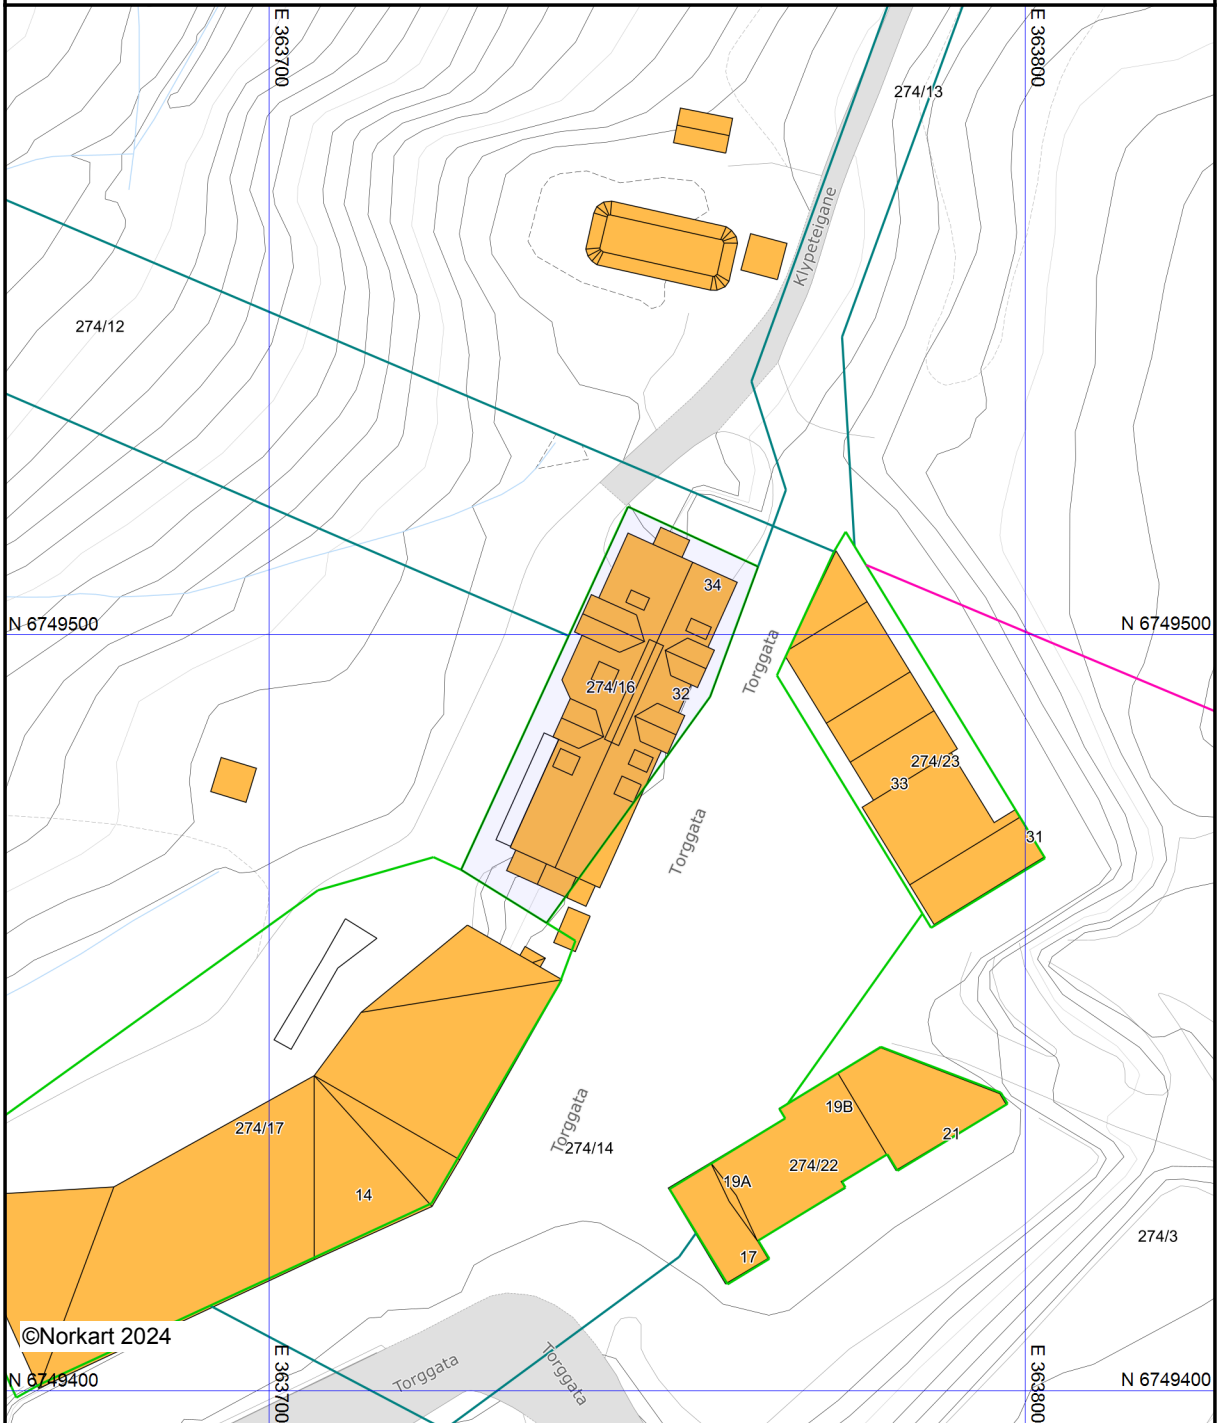

# Grunnkart

Eiendom: 274/16/0/10  
Adresse:  
Dato: 07.02.2024  
Målestokk: 1:1000

UTM-32

|   |  |                         |                      |
|---|--|-------------------------|----------------------|
| Eiendomsgr. nøyaktig $\leq 10$ cm             | Eiendomsgr. mindre nøyaktig $>200 \leq 500$ cm | Eiendomsgr. omtvistet   | Hjelpelinje vannkant |
| Eiendomsgr. middels nøyaktig $>10 \leq 30$ cm | Eiendomsgr. lite nøyaktig $\geq 500$ cm        | Hjelpelinje veikant     | Hjelpelinje fiktiv   |
| Eiendomsgr. mindre nøyaktig $>30 \leq 200$ cm | Eiendomsgr. uviss nøyaktighet                  | Hjelpelinje punkt feste |                      |

©Norkart 2024

Det tas forbehold om at det kan forekomme feil, mangler eller avvik i kartet. Spesielt gjelder dette usikre eiendomsgrenser. Dette kartet kan ikke brukes som erstatning for situasjonskart i byggesaker.