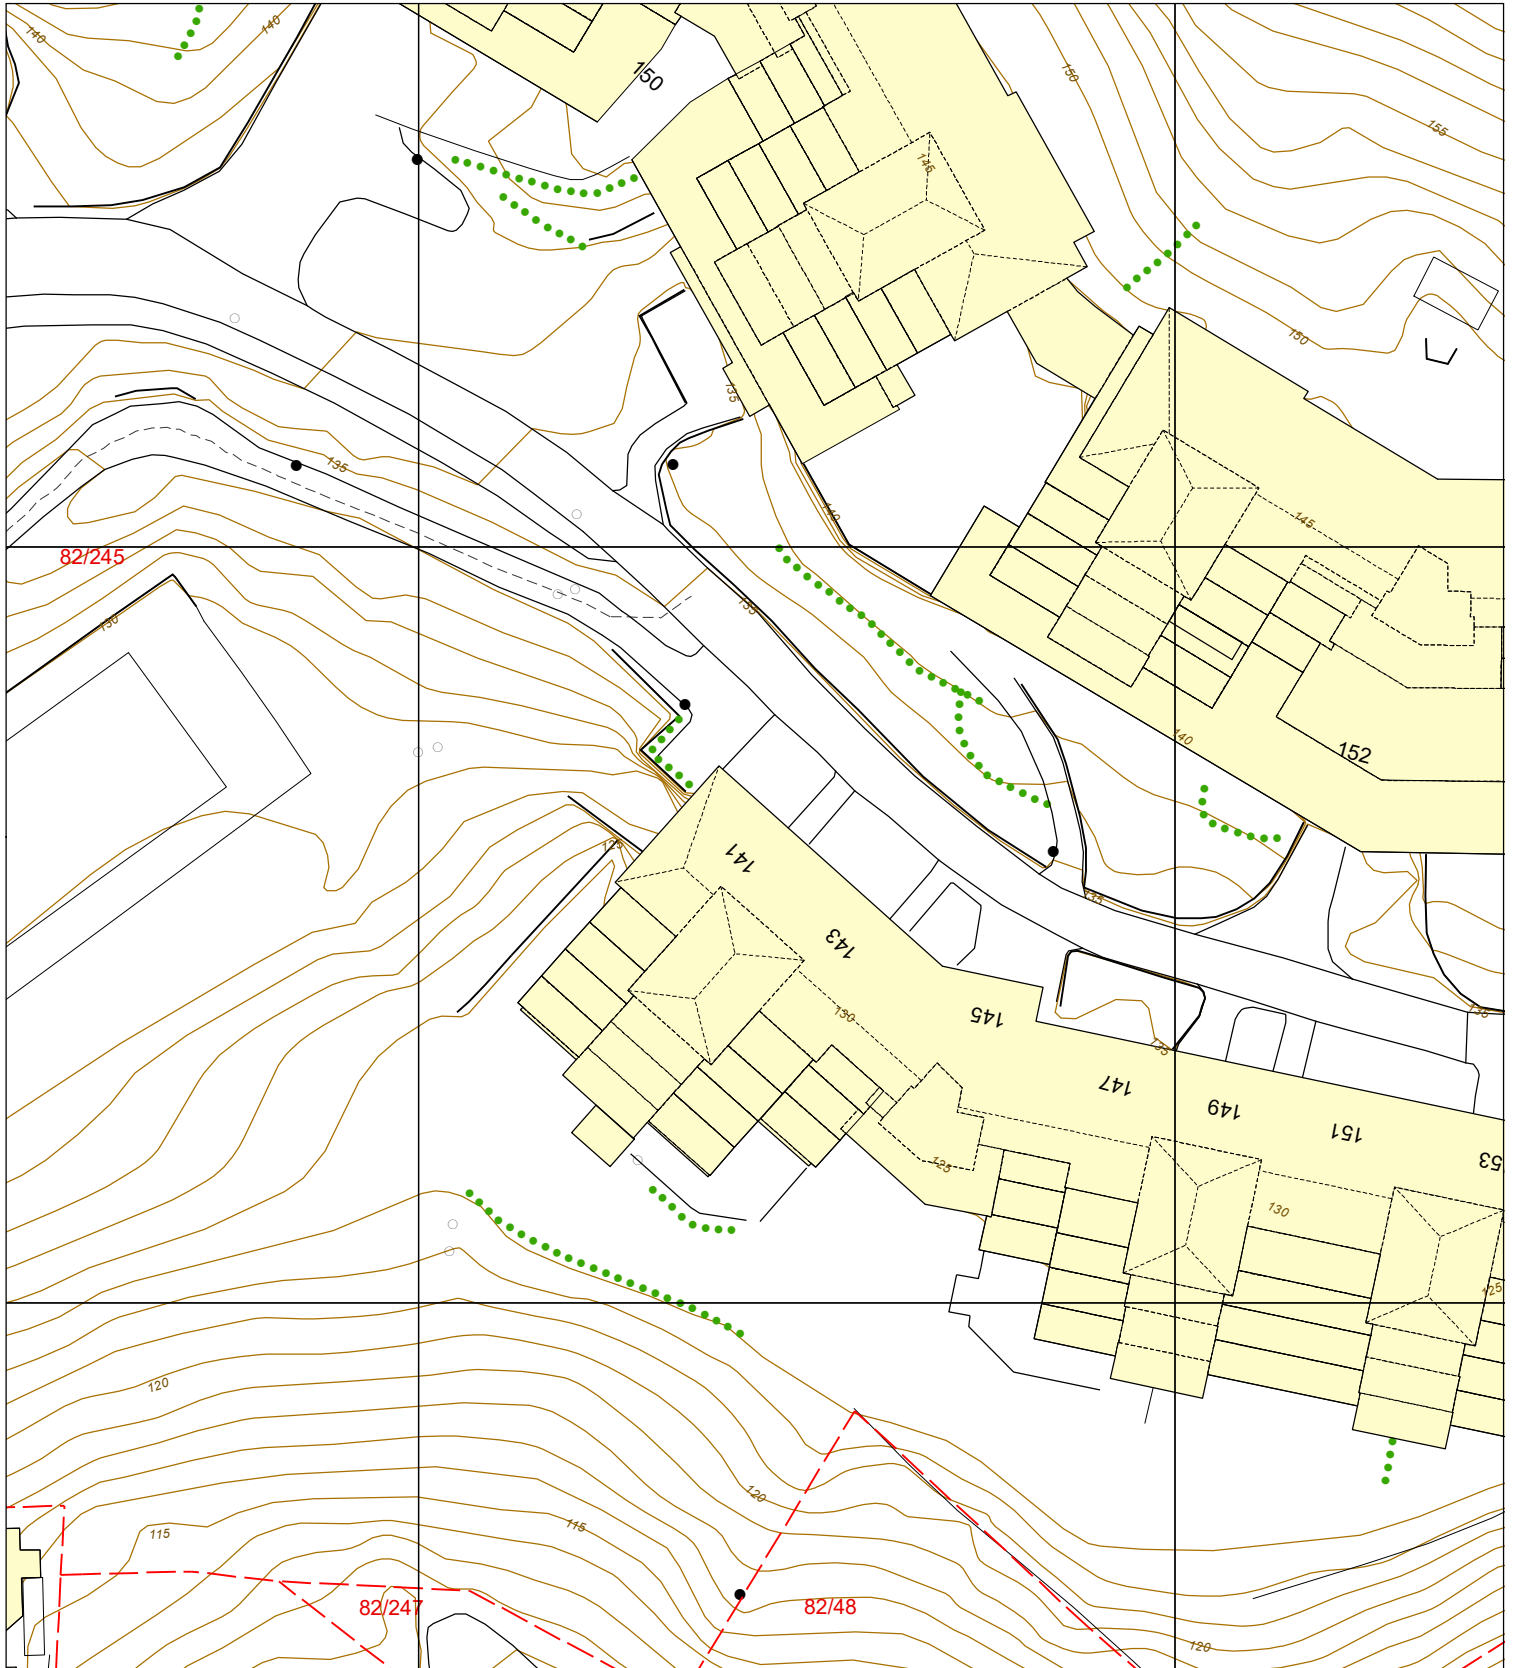

# Basiskart

Byrådsavdeling for klima, miljø og byutvikling

Plan- og bygningsetaten

Målestokk v/A4: 1:500

Dato: 21.05.2024

Gnr/Bnr/Fnr/Snr: 82/245/0/0

Adresse: Hatlestadlia 143 m.fl.

BERGEN  
KOMMUNE

	Bygning, tak Terasse o.l.		Byggemeldt anlegg		Gjerde, stein		Innmålt tre
	Bygning, veggliv		Høydekote		Gjerde, annet		Flaggstang, stolpe
	Byggemeldt bygg		Høydekote - usikker		Kraftledning		Kum, sluk, hydrant
	Fredet bygg		Eiendomsgrense		Hekk		Gårdsnr/bruksnr
			Eiendomsgrense - usikker		Sti		Høydepunkt med høyde
			Kulturminnegrense		Traktorveg		Grunnlagspunkt/fastmerke