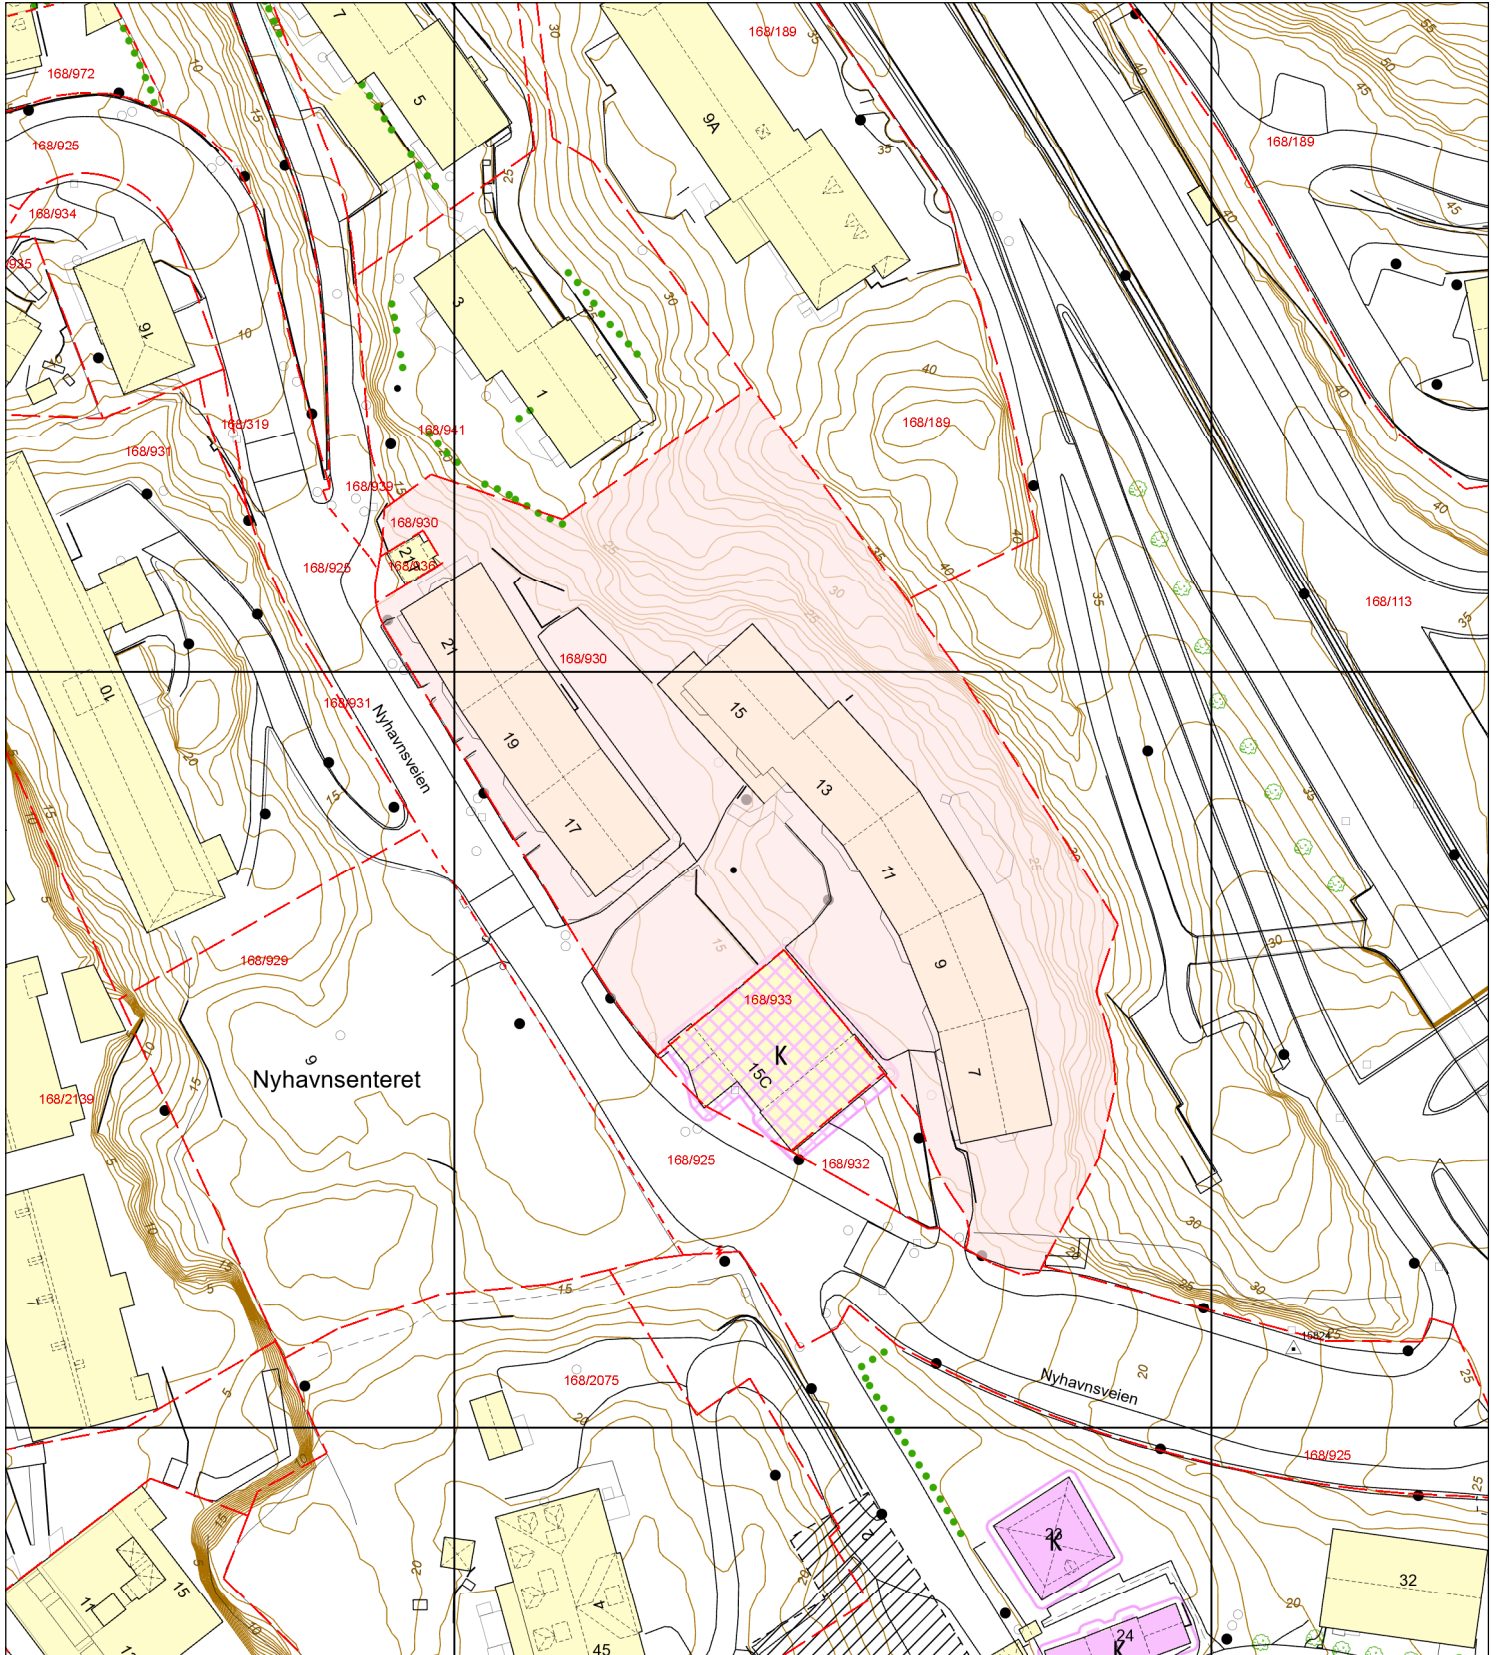

# Basiskart

Byrådsavdeling for klima, miljø og byutvikling

Plan- og bygningsetaten

Målestokk v/A4: 1:1000

Dato: 01.04.2024

Gnr/Bnr/Fnr/Snr: 168/930/0/0

Adresse: Nyhavnsveien 9, 5042 BERGEN m.fl.

BERGEN  
KOMMUNE

—•— Eiendomsgrense - sikker  
- - - Eiendomsgrense - usikker

Bygning

Registrert tiltak bygg

Fredet bygg

--- Registrert tiltak anlegg

Kulturminne

Gangveg og sti

Traktorveg

InnmåltTre

Allé

Hekk

EL belysningspunkt

EL Nettstasjon

Ledning kum

Mast

Skap

Høydekurve

Fastmerker