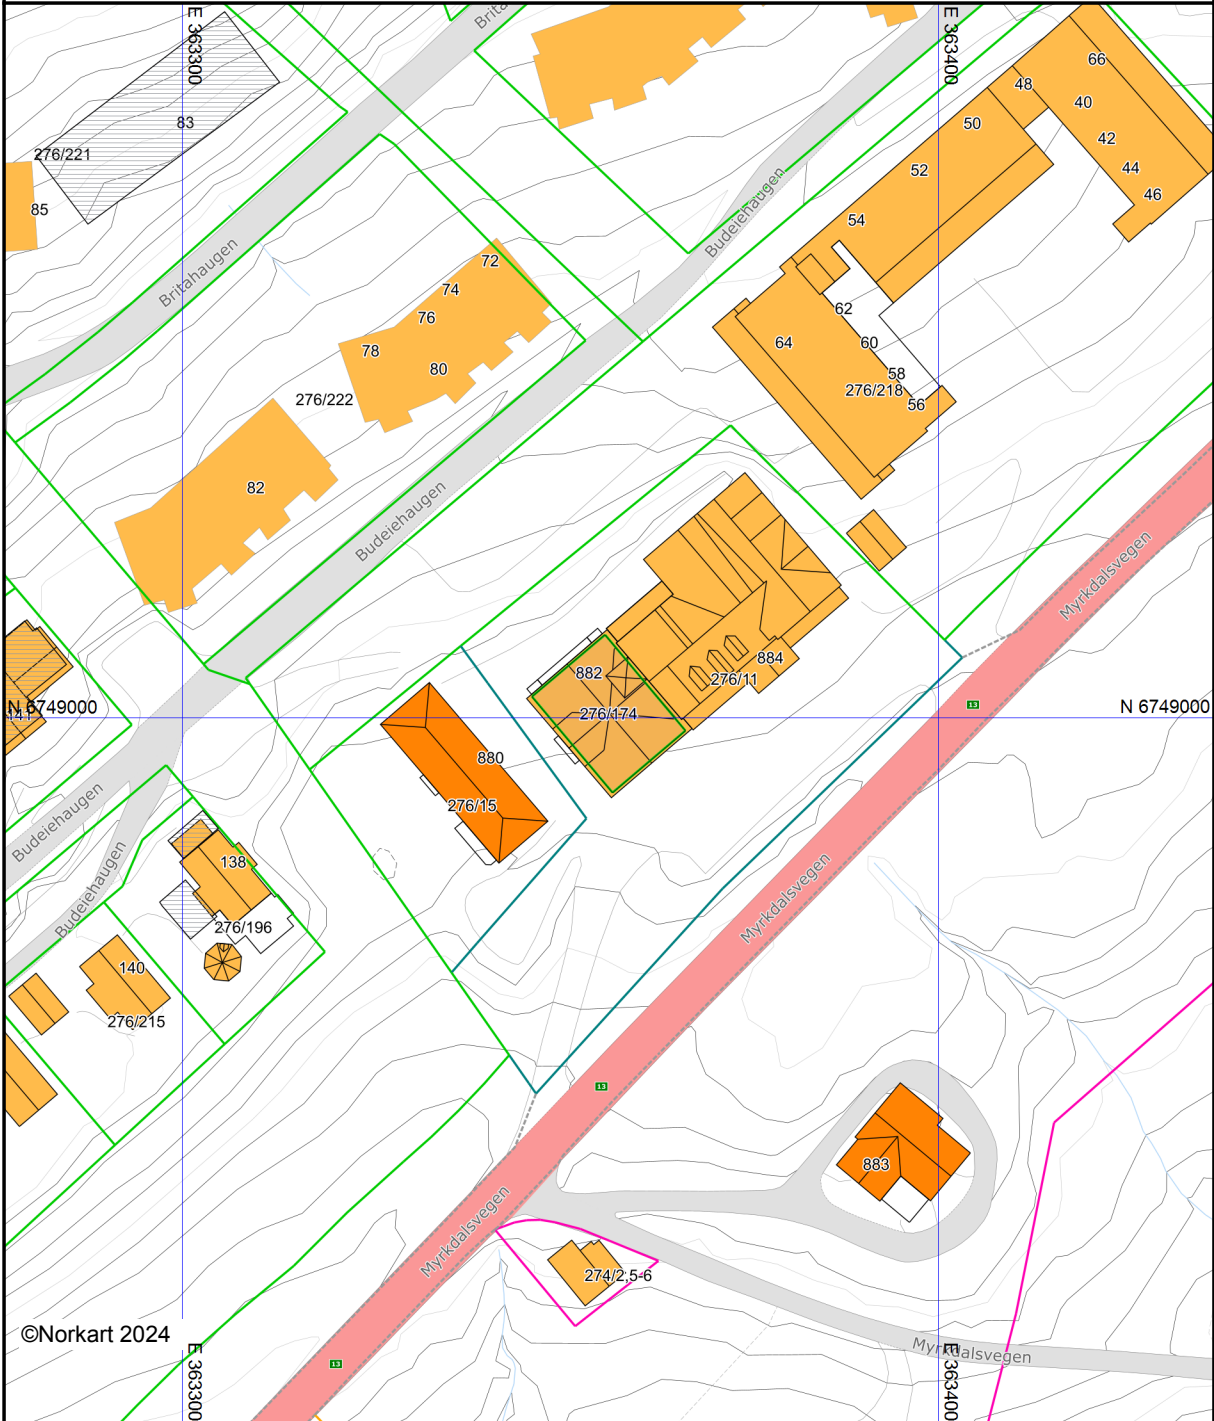

Voss kommune

Grunnkart

Eiendom: 276/174/0/2
Adresse: Myrkdalsvegen 882
Dato: 26.01.2024
Målestokk: 1:1000

UTM-32

Eiendomsgr. nøyaktig <= 10 cm	Eiendomsgr. mindre nøyaktig >200<=500 cm	Eiendomsgr. omtvistet	Hjelpelinje vannkant
Eiendomsgr. middels nøyaktig >10<=30 cm	Eiendomsgr. lite nøyaktig >=500 cm	Hjelpelinje veikant	Hjelpelinje fiktiv
Eiendomsgr. mindre nøyaktig >30<=200 cm	Eiendomsgr. uviss nøyaktighet	Hjelpelinje punktfinne	

©Norkart 2024

Det tas forbehold om at det kan forekomme feil, mangler eller avvik i kartet. Spesielt gjelder dette usikre eiendomsgrenser. Dette kartet kan ikke brukes som erstatning for situasjonskart i byggesaker.