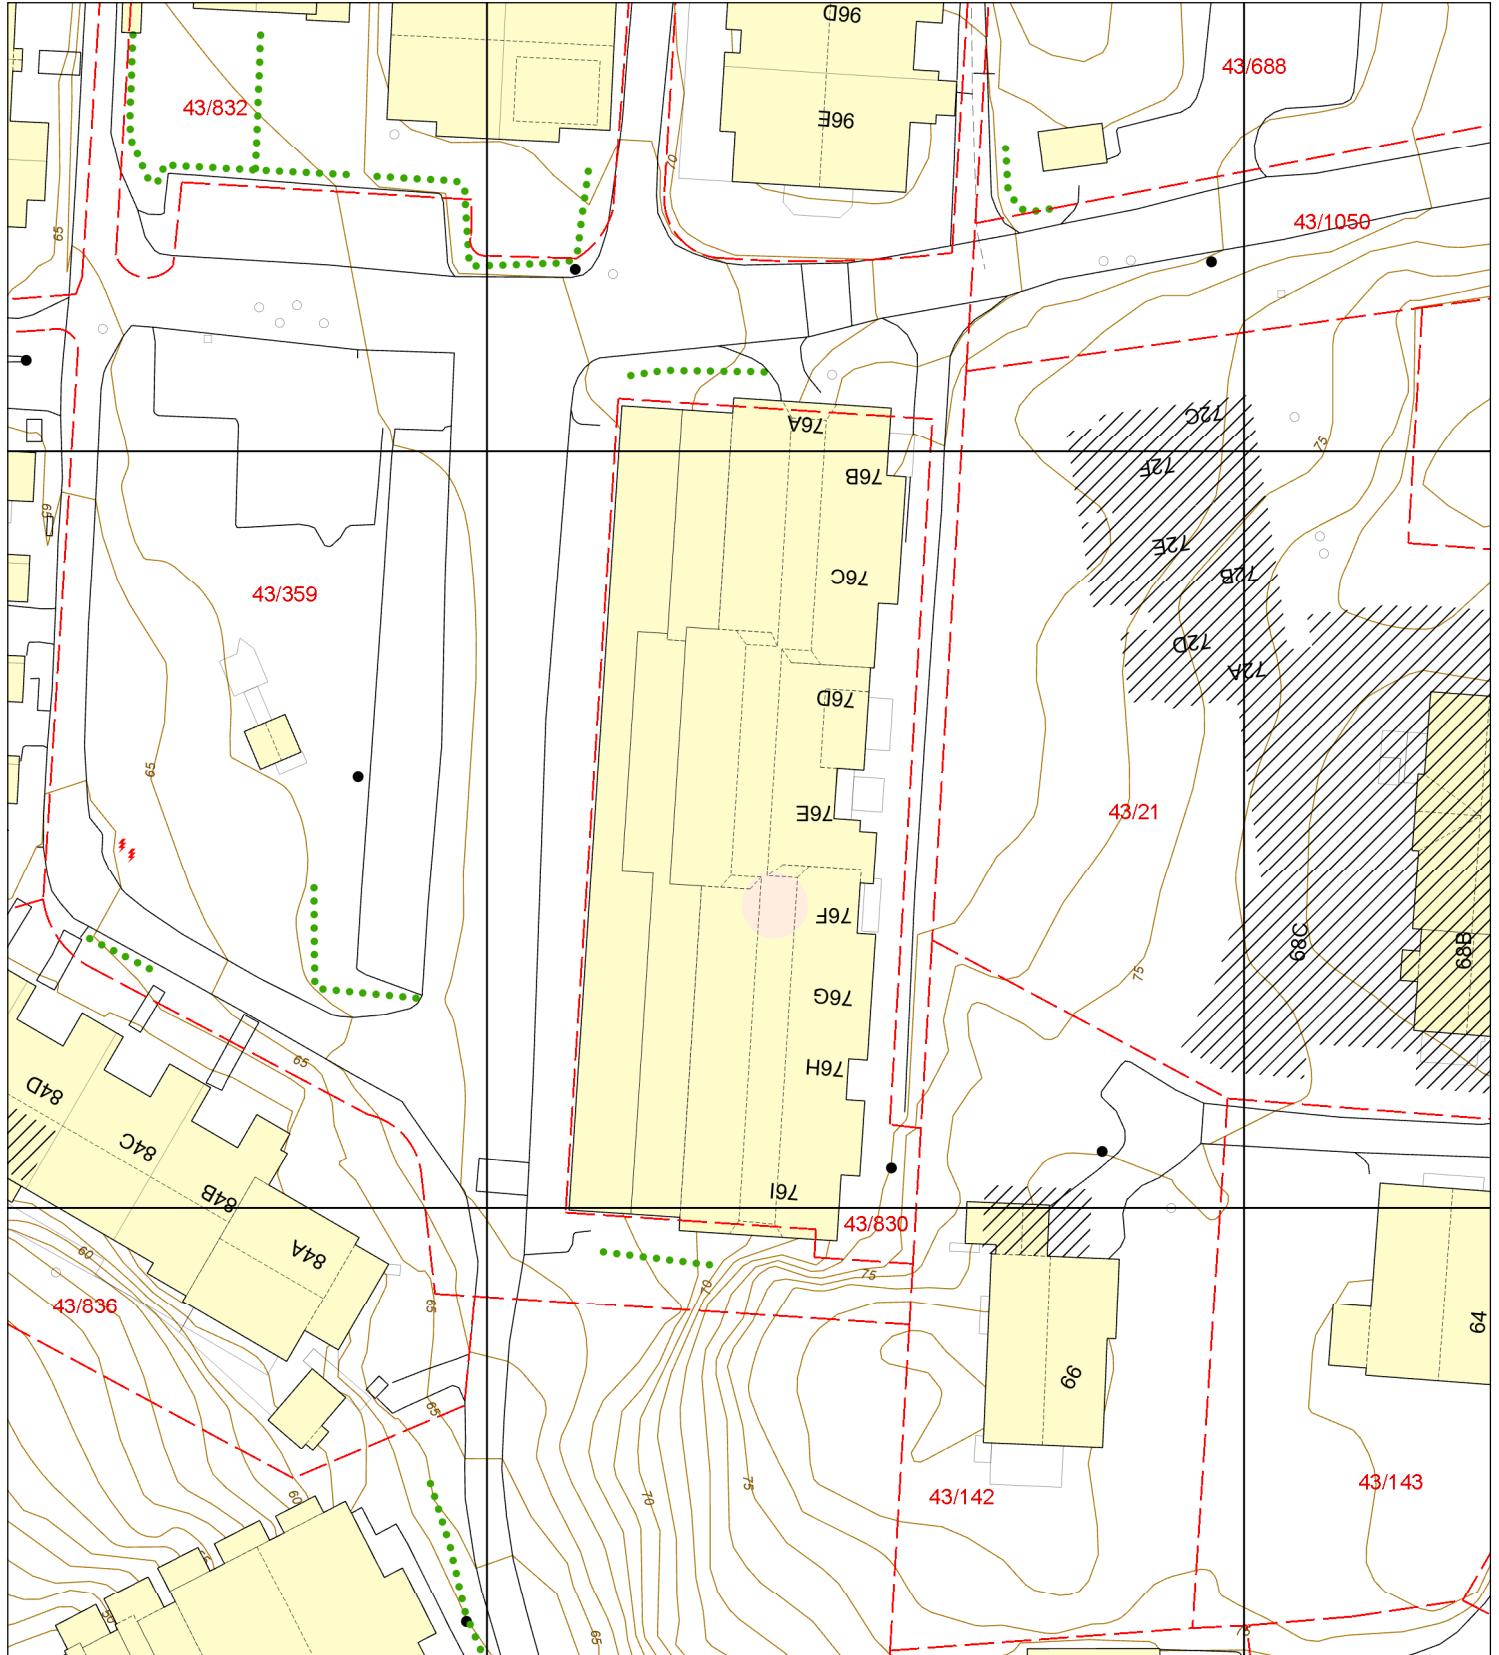

Basiskart

Byrådsavdeling for klima, miljø og byutvikling

Plan- og bygningsetaten

Målestokk v/A4: 1:500

Dato: 20.02.2024

Gnr/Bnr/Fnr/Snr: 43/830/0/3

Adresse: Midtunhaugen 76F, 5224 NESTTUN

BERGEN
KOMMUNE

— Eiendomsgrense - sikker
- - - Eiendomsgrense - usikker

Bygning

Registrert tiltak bygg

Fredet bygg

--- Registrert tiltak anlegg

Kulturminne

Gangveg og sti

Traktorveg

InnmåltTre

Allé

Hekk

EL belysningspunkt

EL Nettstasjon

Ledning kum

Mast

Skap