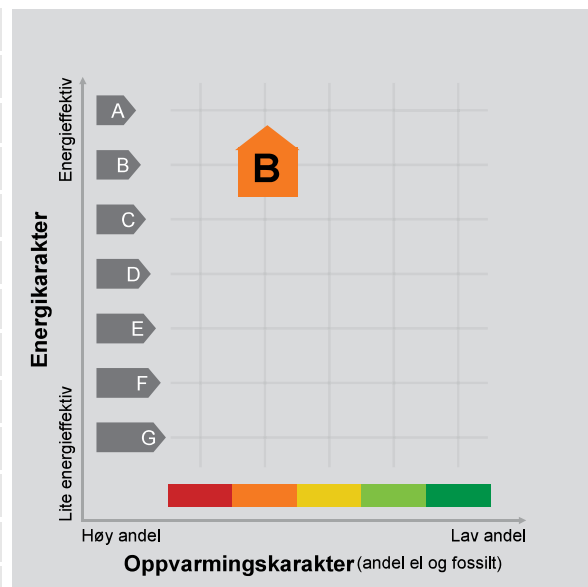

Energimerket angir boligens energistandard. Energimerket består av en energikarakter og en oppvarmingskarakter, se i figuren. Energimerket symboliseres med et hus, hvor fargen viser oppvarmingskarakter, og bokstaven viser energikarakter.

boligen er lite energieffektiv. En bolig bygget etter byggeforskriftene vedtatt i 2010 vil normalt få C.

Oppvarmingskarakteren forteller hvor stor andel av oppvarmingsbehovet (romoppvarming og varmtvann) som dekkes av elektrisitet, olje eller gass. Grønn farge betyr lav andel el, olje og gass, mens rød farge betyr høy andel el, olje og gass. Oppvarmingskarakteren skal stimulere til økt bruk av varmepumper, solenergi, biobrensel og fjernvarme.