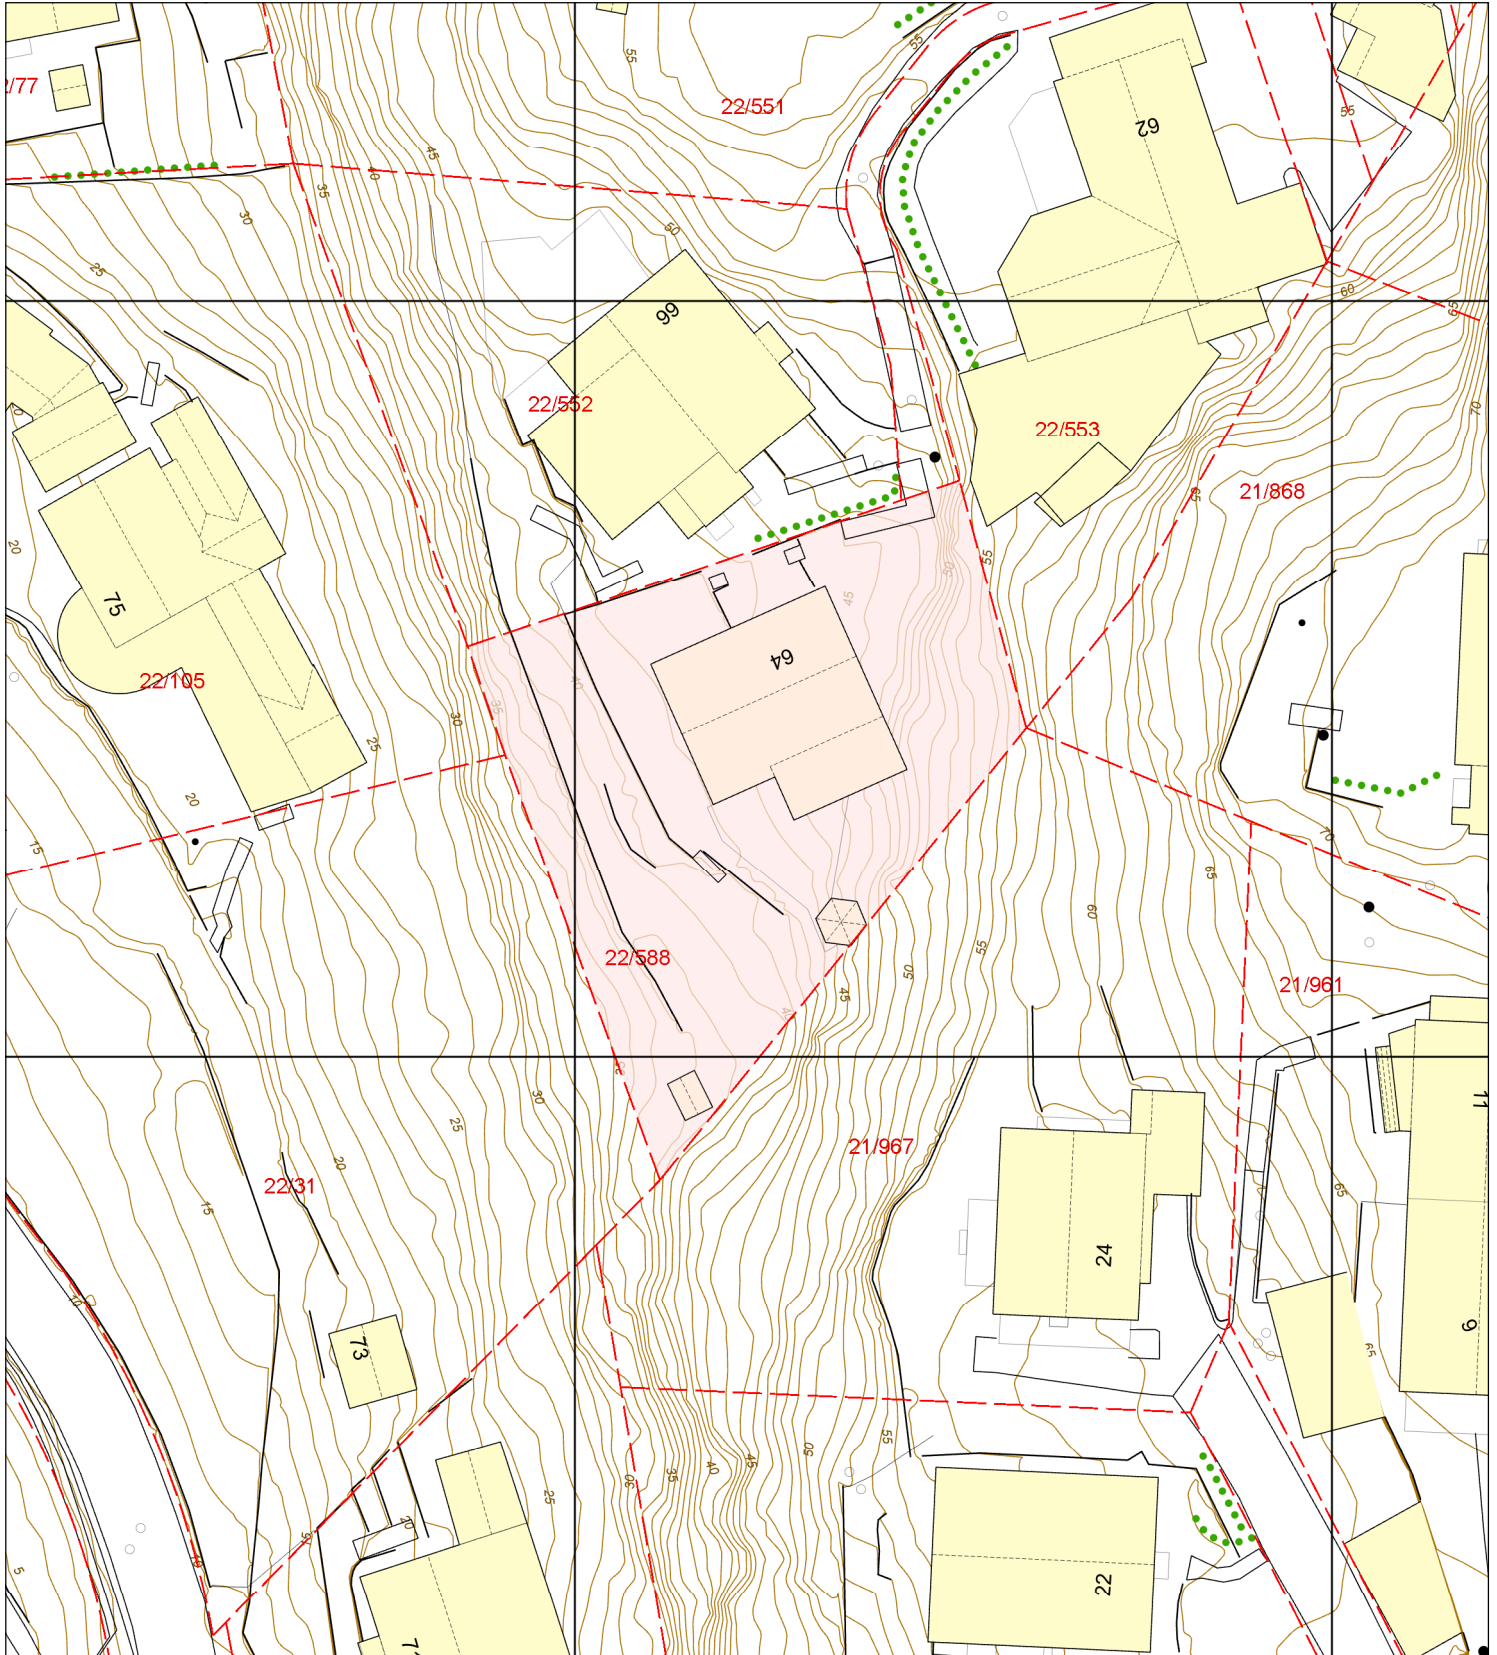

Basiskart

Byrådsavdeling for klima, miljø og byutvikling
Plan- og bygningsetaten
Målestokk v/A4: 1:500
Dato: 20.03.2024

BERGEN
KOMMUNE

Gnr/Bnr/Fnr/Snr: 22/588/0/0

Adresse: Ture Nermans vei 64, 5143 FYLLINGSDALEN

- | | | | |
|--------------------------|--------------------------|--------------------|------------|
| Eiendomsgrense - sikker | Registrert tiltak anlegg | Allé | Mast |
| Eiendomsgrense - usikker | Kulturminne | Hekk | Skap |
| Bygning | Gangveg og sti | EL belysningspunkt | Høydekurve |
| Registrert tiltak bygg | Traktorveg | EL Nettstasjon | Fastmerker |
| Fredet bygg | InnmåltTre | Ledning kum | |