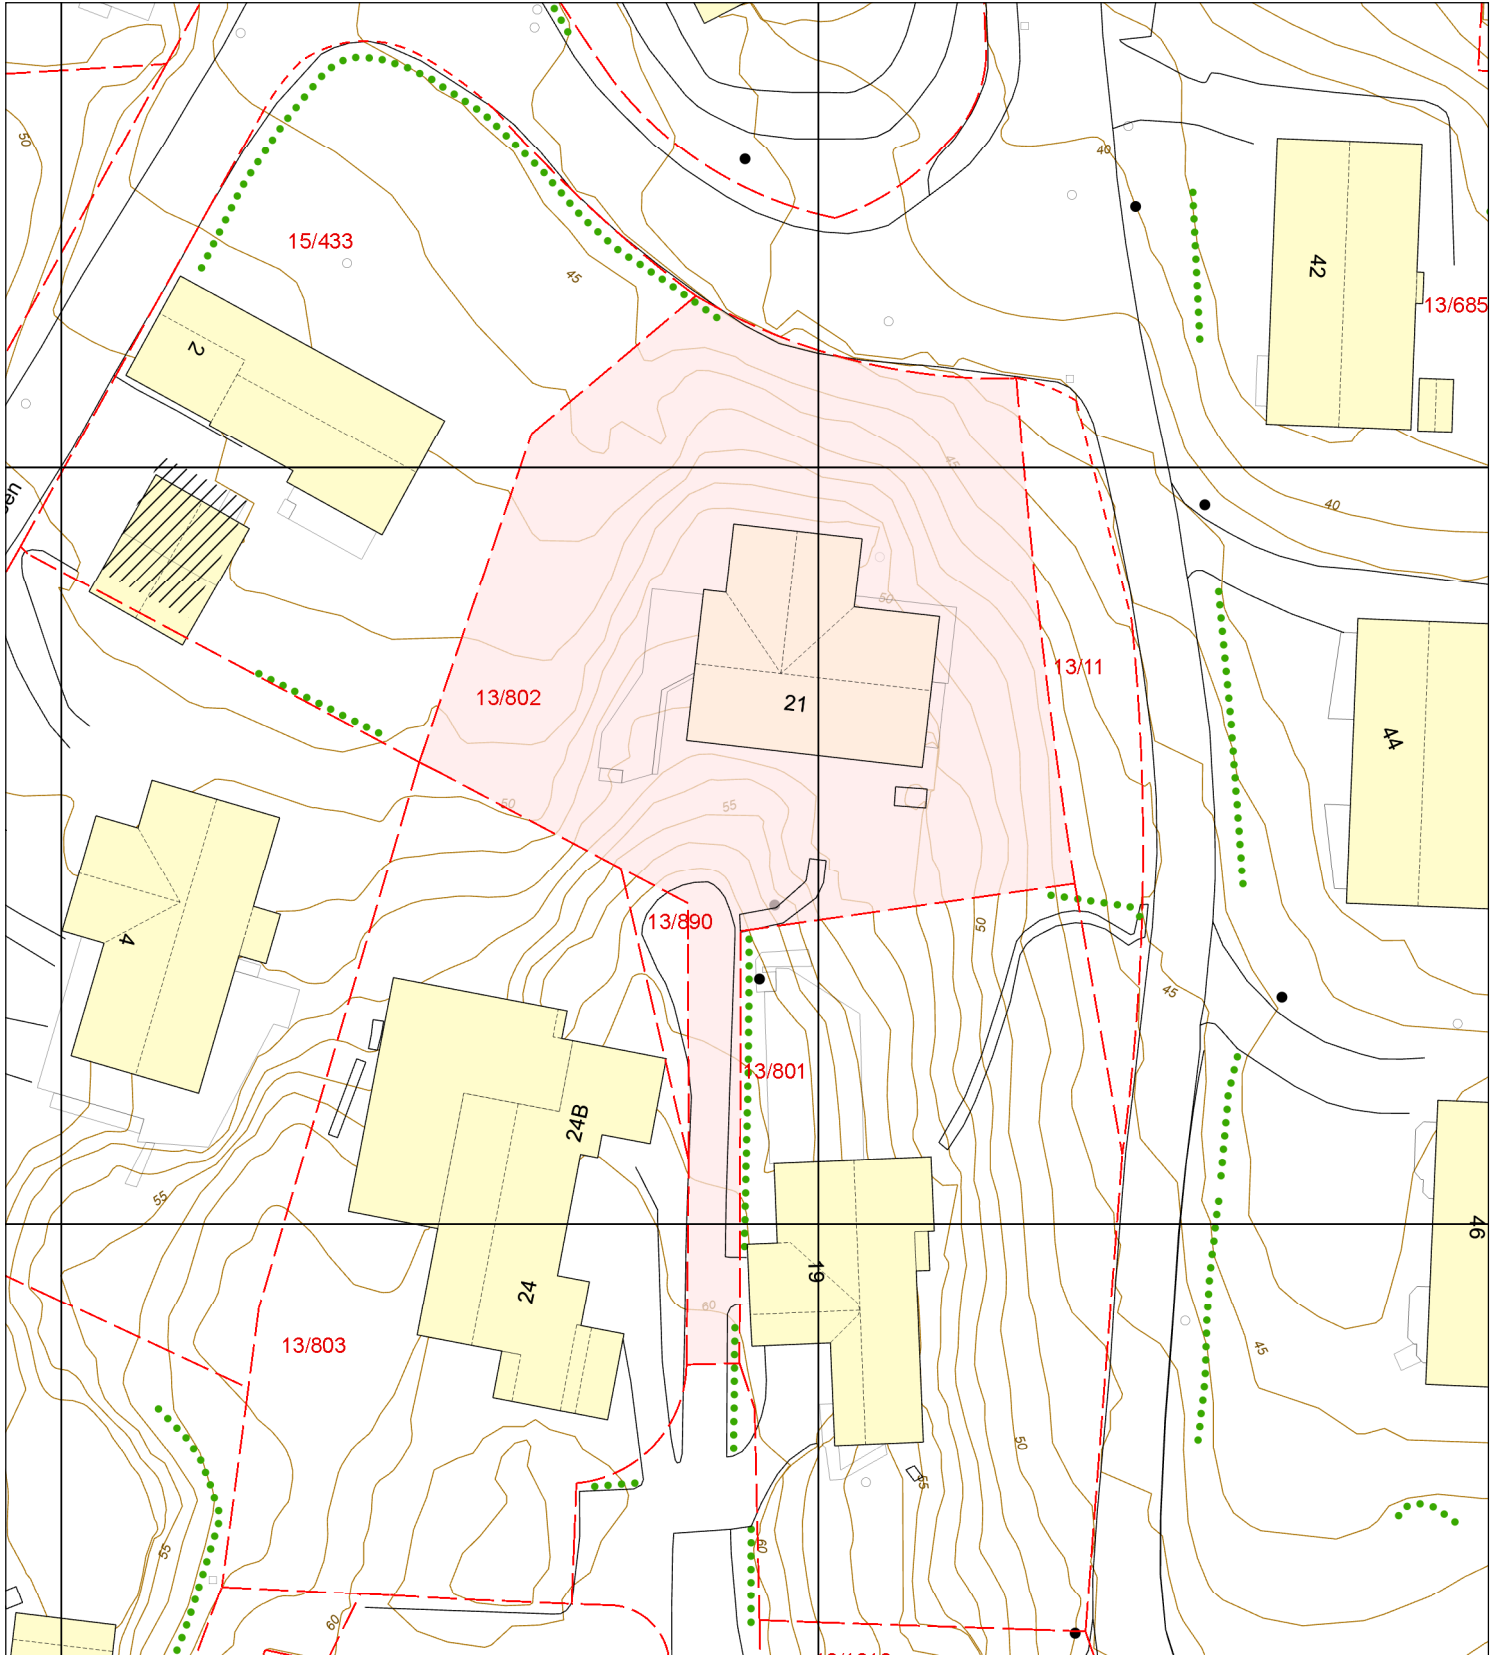

Basiskart

Byrådsavdeling for klima, miljø og byutvikling

Plan- og bygningsetaten

Målestokk v/A4: 1:500

Dato: 29.01.2024

Gnr/Bnr/Fnr/Snr: 13/802/0/0

Adresse: Stabburvegen 21, 5231 PARADIS

BERGEN
KOMMUNE

- Eiendomsgrense - sikker
- - - Eiendomsgrense - usikker
- Bygning
- ▨ Registrert tiltak bygg
- Fredet bygg

- - - Registrert tiltak anlegg
- Kulturminne
- - - Gangveg og sti
- - - Traktorveg
- InnmåltTre

- Allé
- Hekk
- EL belysningspunkt
- ⚡ EL Nettstasjon
- Ledning kum

- Mast
- ⚡ Skap
- Høydekurve
- ▲ Fastmerker