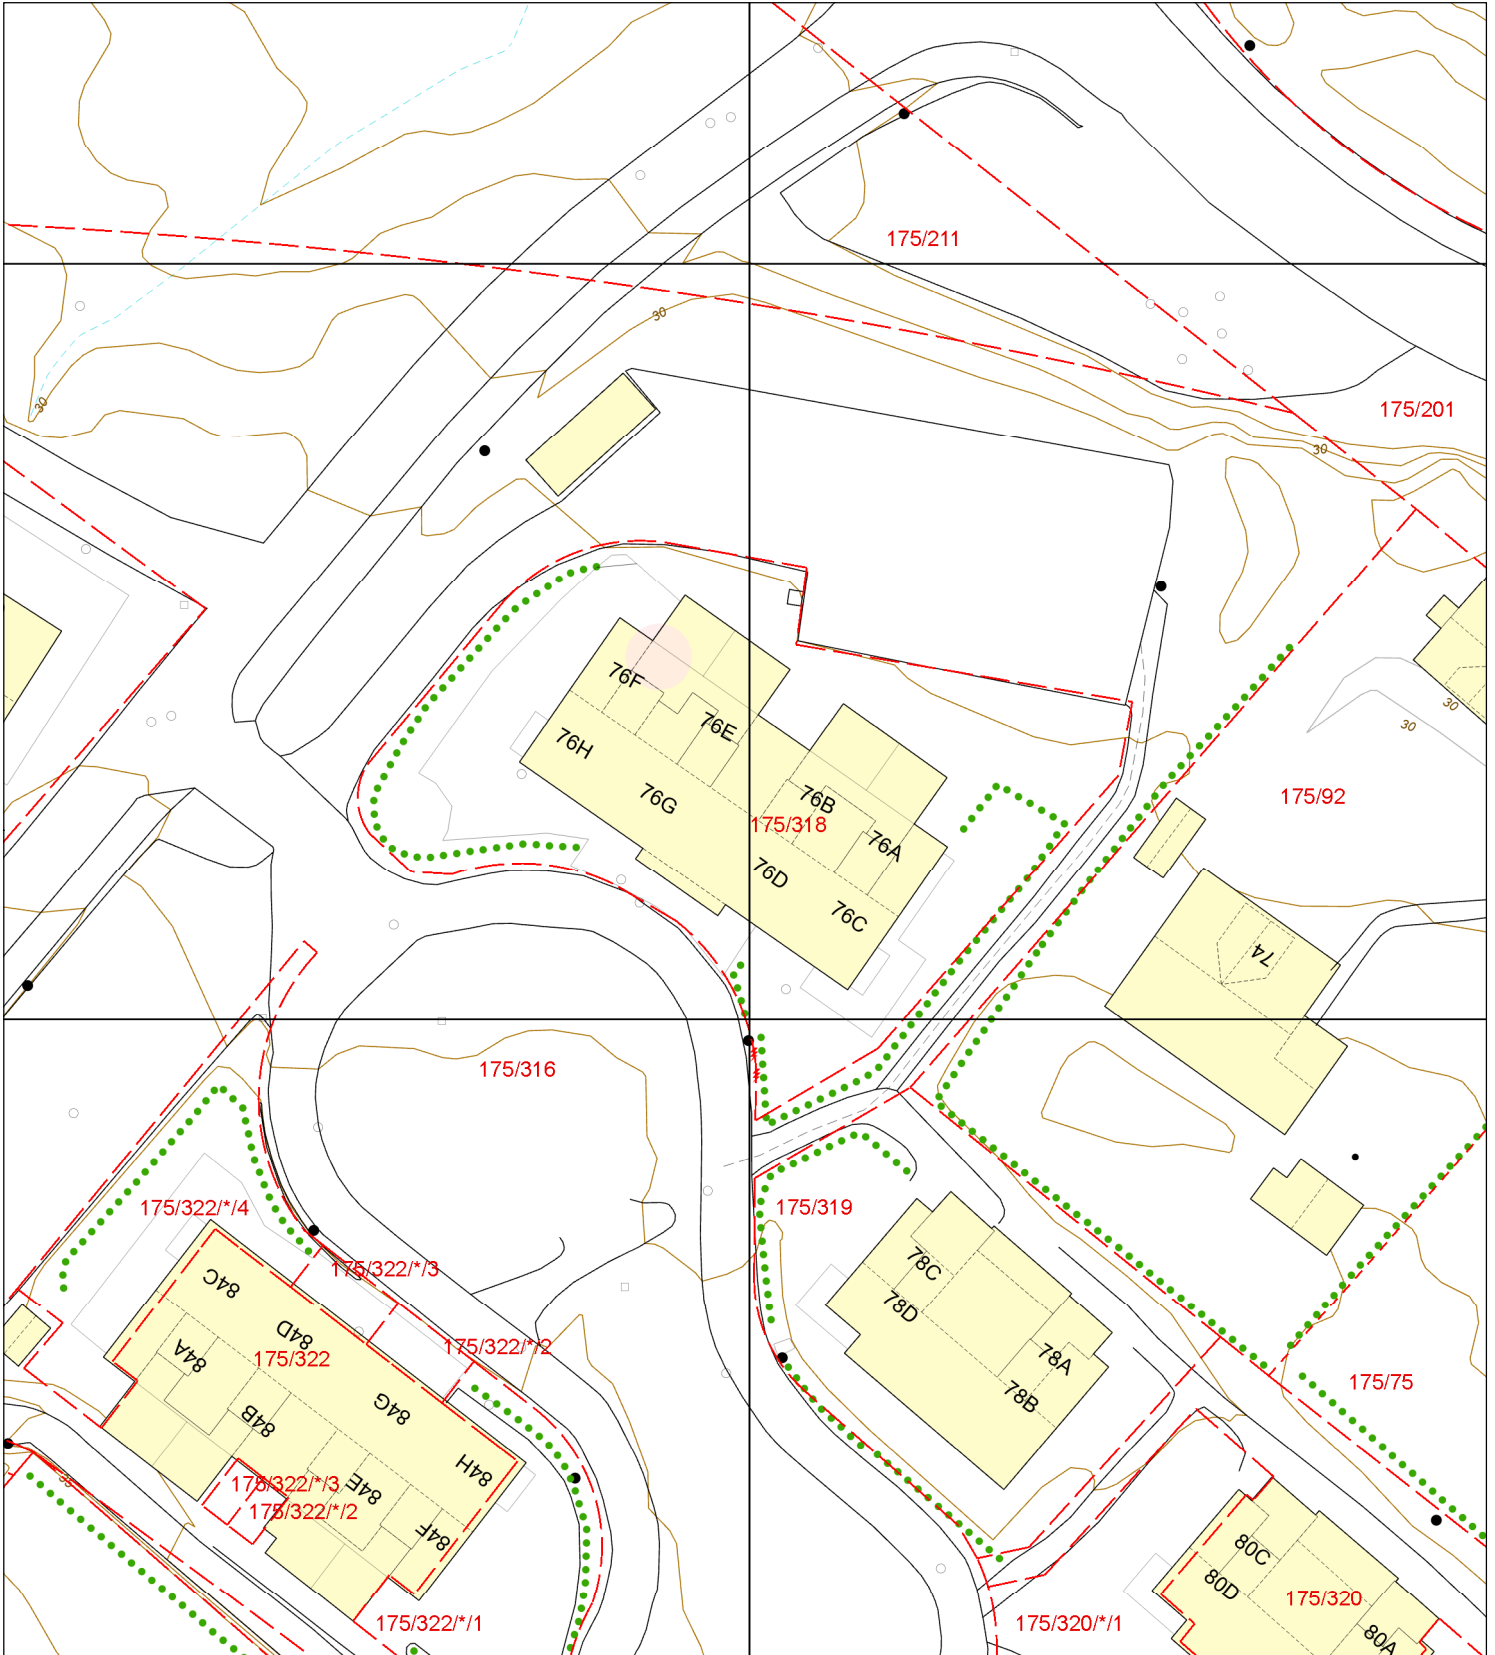

Basiskart

Byrådsavdeling for klima, miljø og byutvikling
Plan- og bygningsetaten
Målestokk v/A4: 1:500
Dato: 18.01.2024

Gnr/Bnr/Fnr/Snr: 175/318/0/1
Adresse: Hordvikneset 76F, 5108 HORDVIK

BERGEN
KOMMUNE

Eiendomsgrense - sikker	Registrert tiltak anlegg	Allé	Mast
Eiendomsgrense - usikker	Kulturminne	Hekk	Skap
Bygning	Gangveg og sti	EL belysningspunkt	Høydekurve
Registrert tiltak bygg	Traktorveg	EL Nettstasjon	Fastmerker
Fredet bygg	InnmåltTre	Ledning kum	