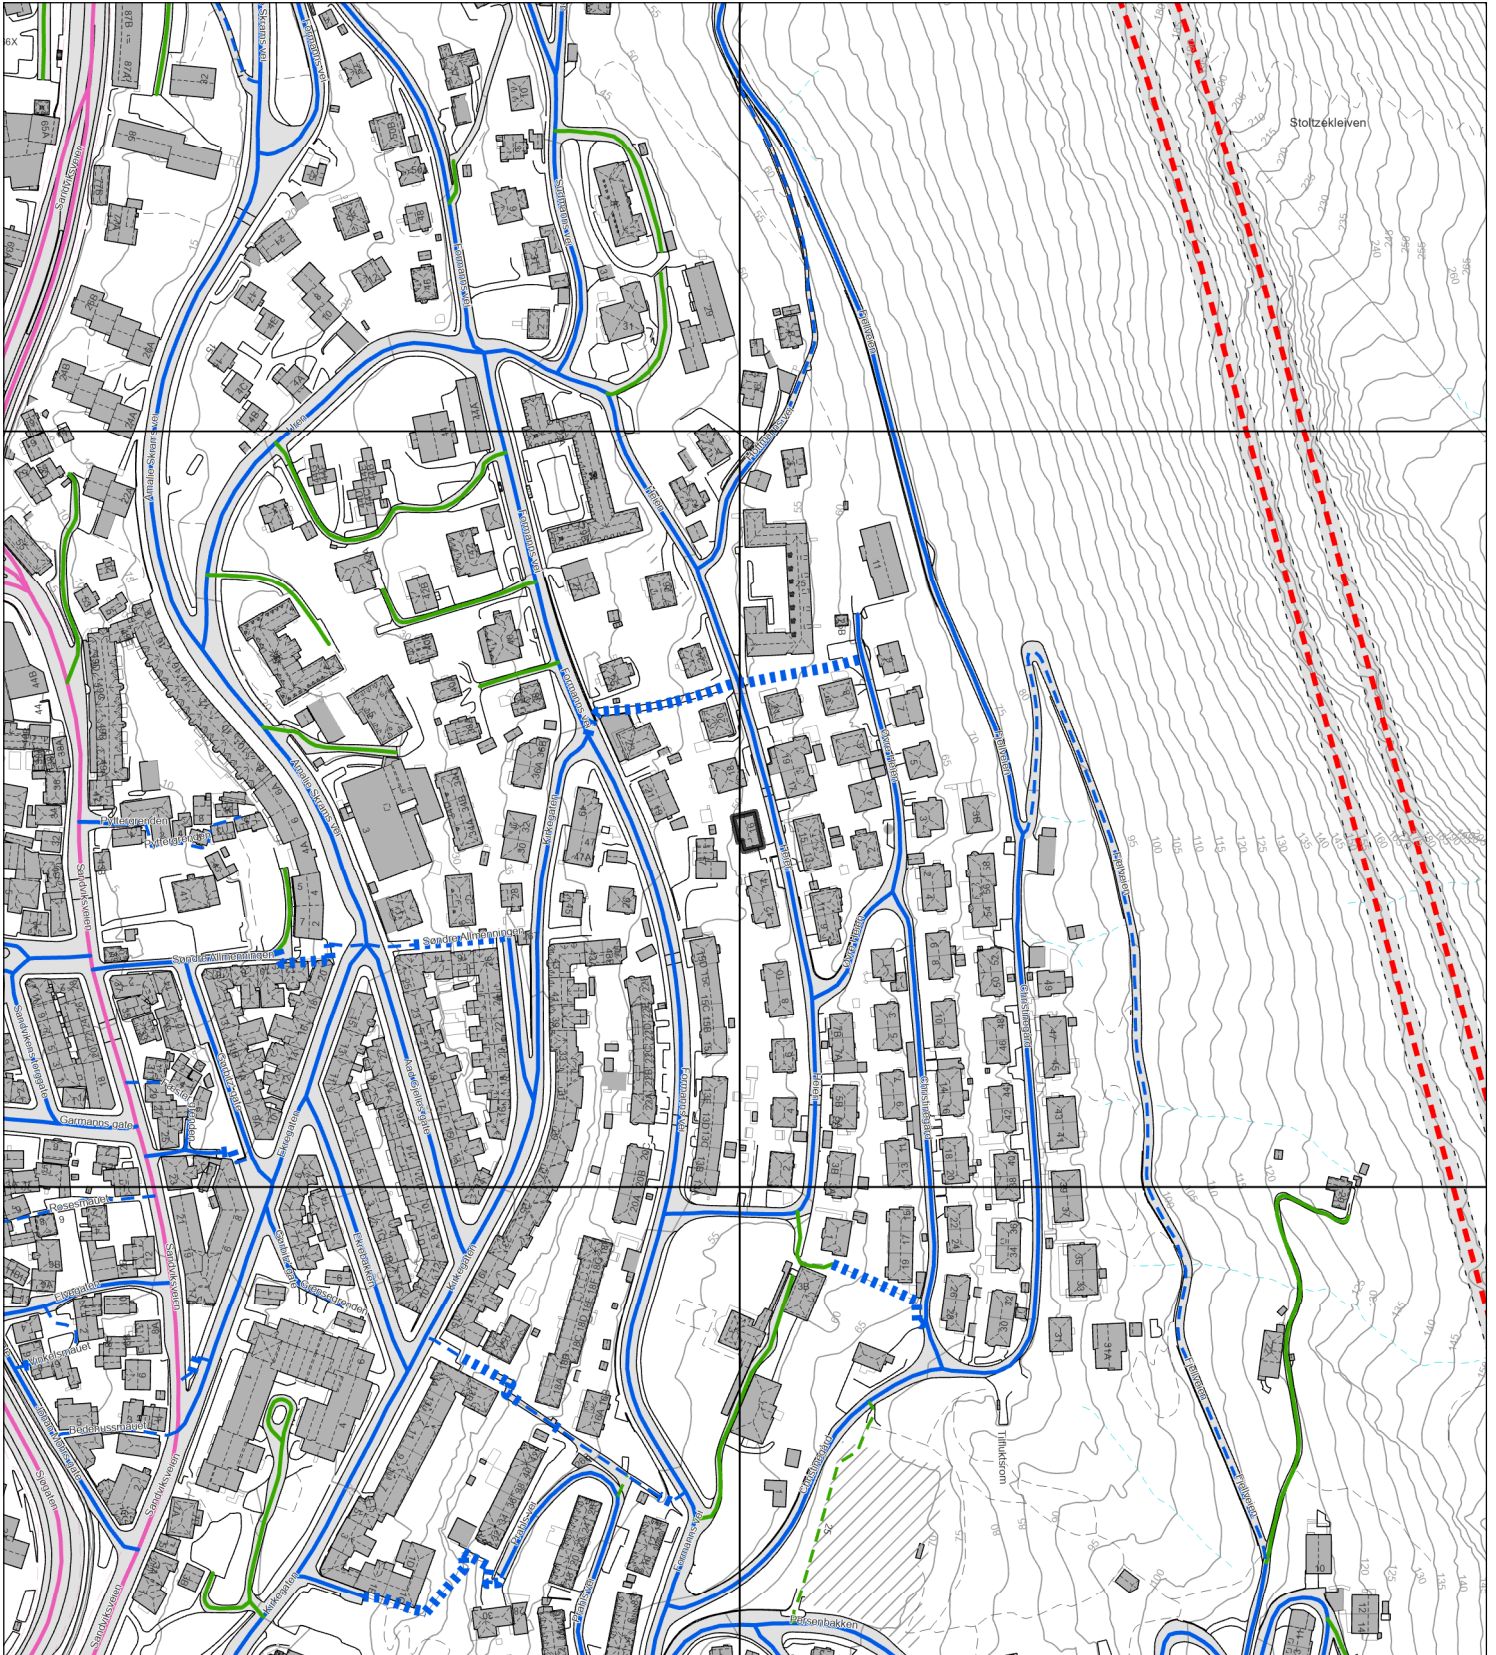

Vegstatuskart

Byrådsavdeling for klima, miljø og byutvikling

Plan- og bygningsetaten

Målestokk v/A4: 1:3000

Dato: 18.01.2024

Gnr/Bnr/Fnr/Snr: 168/671/0/1

Adresse: Heien 16, 5037 BERGEN

BERGEN
KOMMUNE

- | | | | | | | | |
|--|-------------------|--|----------------------|--|----------------------------|--|----------------------------|
| | Europaveg | | Fylkesveg | | Privat veg | | Gang-/sykkelveg, fylkesveg |
| | Europaveg, tunnel | | Fylkesveg, tunnel | | Privat veg, tunnel | | Gang-/sykkelveg, kommunal |
| | Riksveg | | Kommunal veg | | Gang-/sykkelveg, europaveg | | Gang-/sykkelveg, privat |
| | Riksveg, tunnel | | Kommunal veg, tunnel | | Gang-/sykkelveg, riksveg | | Bilferge, fylkesveg |